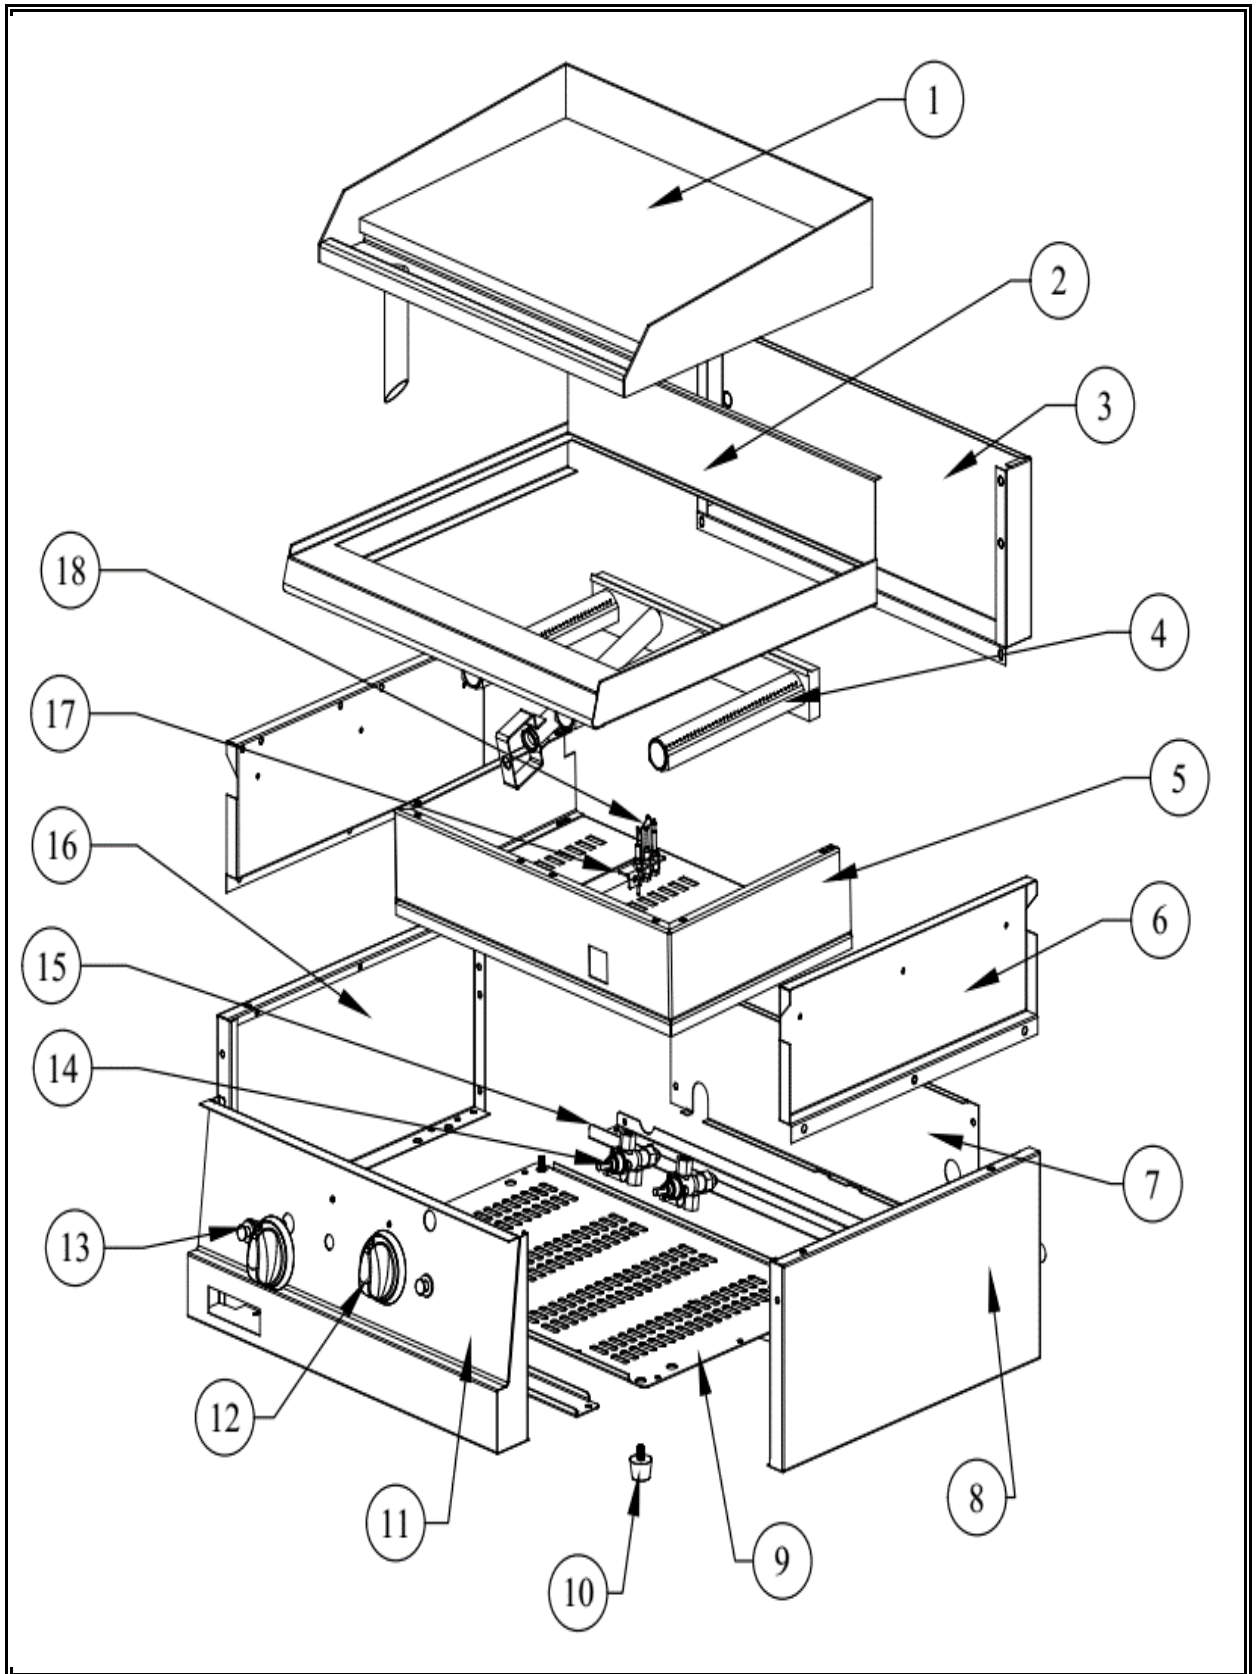

**7178.0025**

Onderdelen informatie  
Erzatzteil information  
Spare part information  
Information de pièces

POS:	Art.No.:	Omschrijving:	Aantal:
1		Plate	1
2		Worktop	1
3		Upper Back Panel	1
4	9289.0065	Burner	1
5		Bottom Combustion Chamber	1
6		Side Panel Isolation	2
7		Back Panel	1
8		Right Side Panel	1
9		Bottom Table	1
10	9289.0030	Adjustable Legs	4
11		Front Panel	1
12	9289.0660	Knob	2
13	9289.0665	Igniter	2
14	9289.0075	Gas Tap	1
15		Elc. Instalation Fixing Part	1
16		Side Panel Left	1
17		Pilot Holder	1
18	9289.0655	Pilot	1