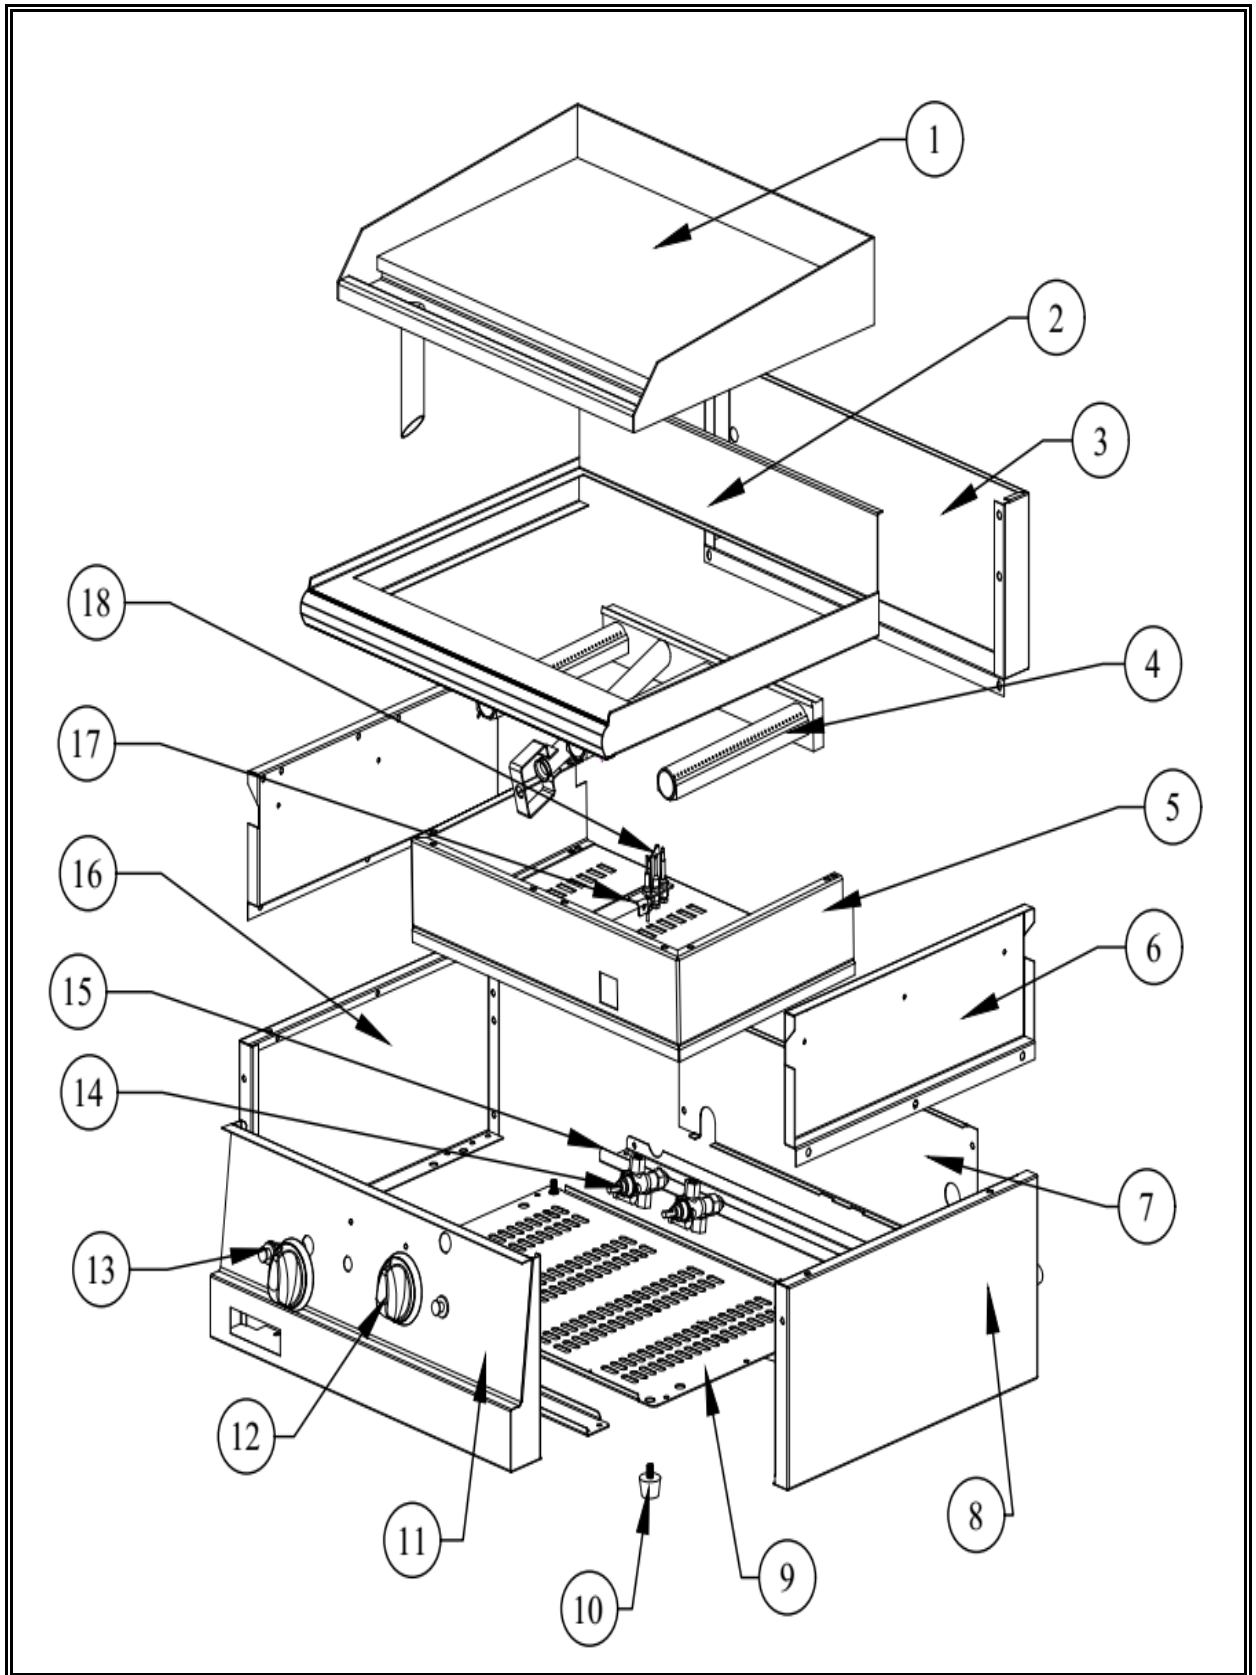

7178.0025

Onderdelen informatie
Erzatzteil information
Spare part information
Information de pièces

POS:	Art.No.:	Omschrijving:	Aantal:
1		Plate	1
2		Worktop	1
3		Upper Back Panel	1
4	9289.0065	Burner	1
5		Bottom Combustion Chamber	1
6		Side Panel Isolation	2
7		Back Panel	1
8		Right Side Panel	1
9		Bottom Table	1
10	9289.0030	Adjustable Legs	4
11		Front Panel	1
12	9289.0660	Knob	1
13	9289.0665	Igniter	1
14	9289.0075	Gas Tap	1
15		Elc. Instalation Fixing Part	1
16		Side Panel Left	1
17		Pilot Holder	1
18	9289.0655	Pilot	1