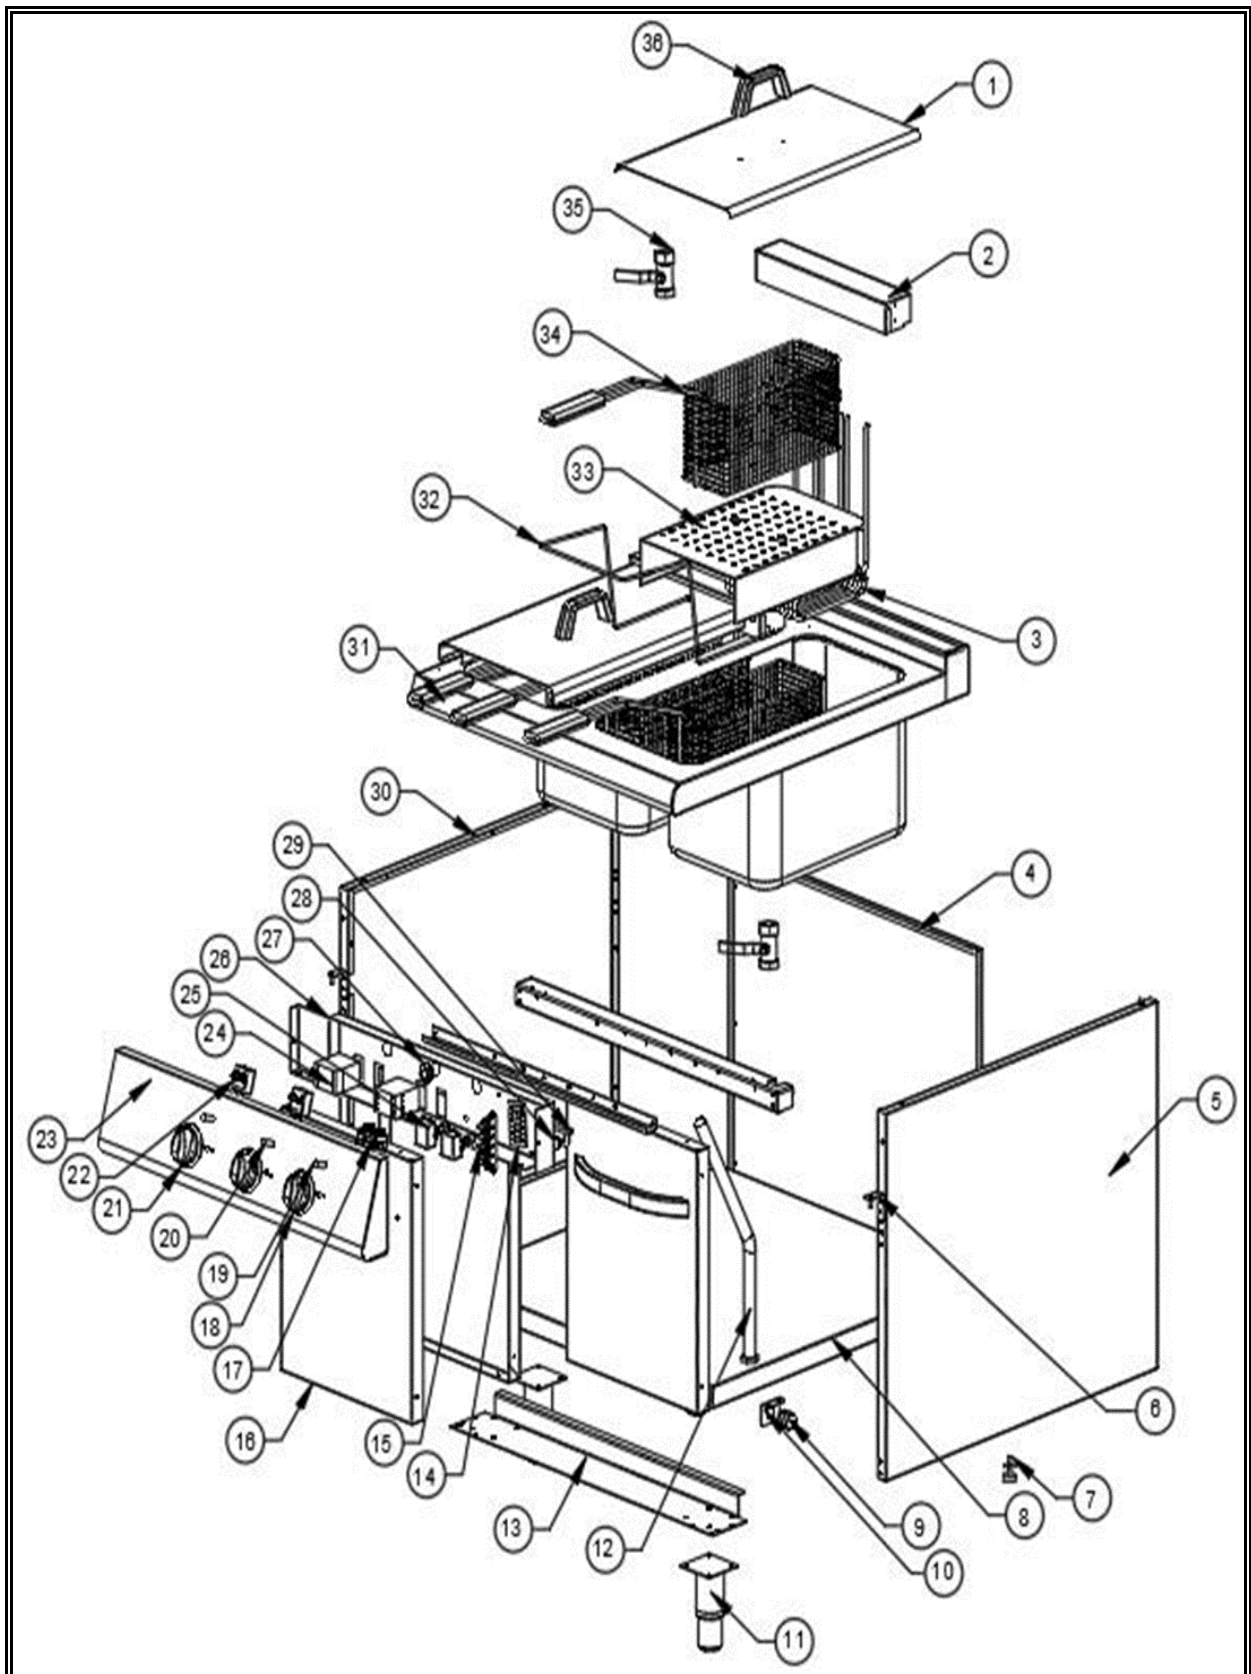

CombiSteel

7178.0525

From:

Date: 05/2023

S#: G20230000003711-01

Onderdelen informatie

Erzatzteil information

Spare part information

Information de pièces

CombiSteel

7178.0525

Onderdelenlijst 7178.0525

POS:	Art.No.:	Omschrijving:	Aantal:
1		Lid	2
2		Resistance Kit	2
3	CS9289.0560	Resistance 14kW	2
4		Back Panel	1
5		Side Panel Right	1
6	CS9289.1110	Upper Hinge	2
7		Grounding Terminal	1
8		Bottom Panel	1
9	CS9289.0055	Cable Gland PG 16	1
10		Cable Gland Part	1
11	CS9289.0405	Adjustable Legs	4
12		Electrical Inlet Pipe	1
13		Legs Fixing Part	2
14		Fiber Elc. Terminal Bottom 6	1
15	CS9289.0685	Elc. Terminal 5x3 White	1
16		700-900 Serie Door	2
17	CS9162.0181	0-1 Switch Monophase	1
18	CS9289.0650	Ø6 Knob	1
18A	CS9289.0901	0-1 Knob Bottom	1
19	CS9289.0135	Green Light Indicator	1
20	CS9289.0050	Red Light Indicator	2
21	CS9289.0650	Ø 6 Knob	2
21A	CS9289.0900	100-180°C Knob Bottom	2
22	CS9162.1756	Thermostat 187°C	2
23		Front Panel	1
24	CS9289.0145	Contacteur 7.5kW	2
25	CS9162.5100	Limit Thermostat 254°C (55.32549.811)	2
26		Instalation Part	1
27		Grommet Tire	2
28	CS9289.0725	Ø25 Door Magnet	2
29		Door Magnet Part	1
30		Left Side Panel	1
31		Top Table + Tank	1
32		Resistance Lifting Part	2
33	CS9289.1302	Bottom Strainer Shaft	2
34	CS7178.9020	Basket 140x235x180mm	4
35	CS9289.0690	3/4" Ball Valve	2
36	CS9289.0205	Lid Handle	2