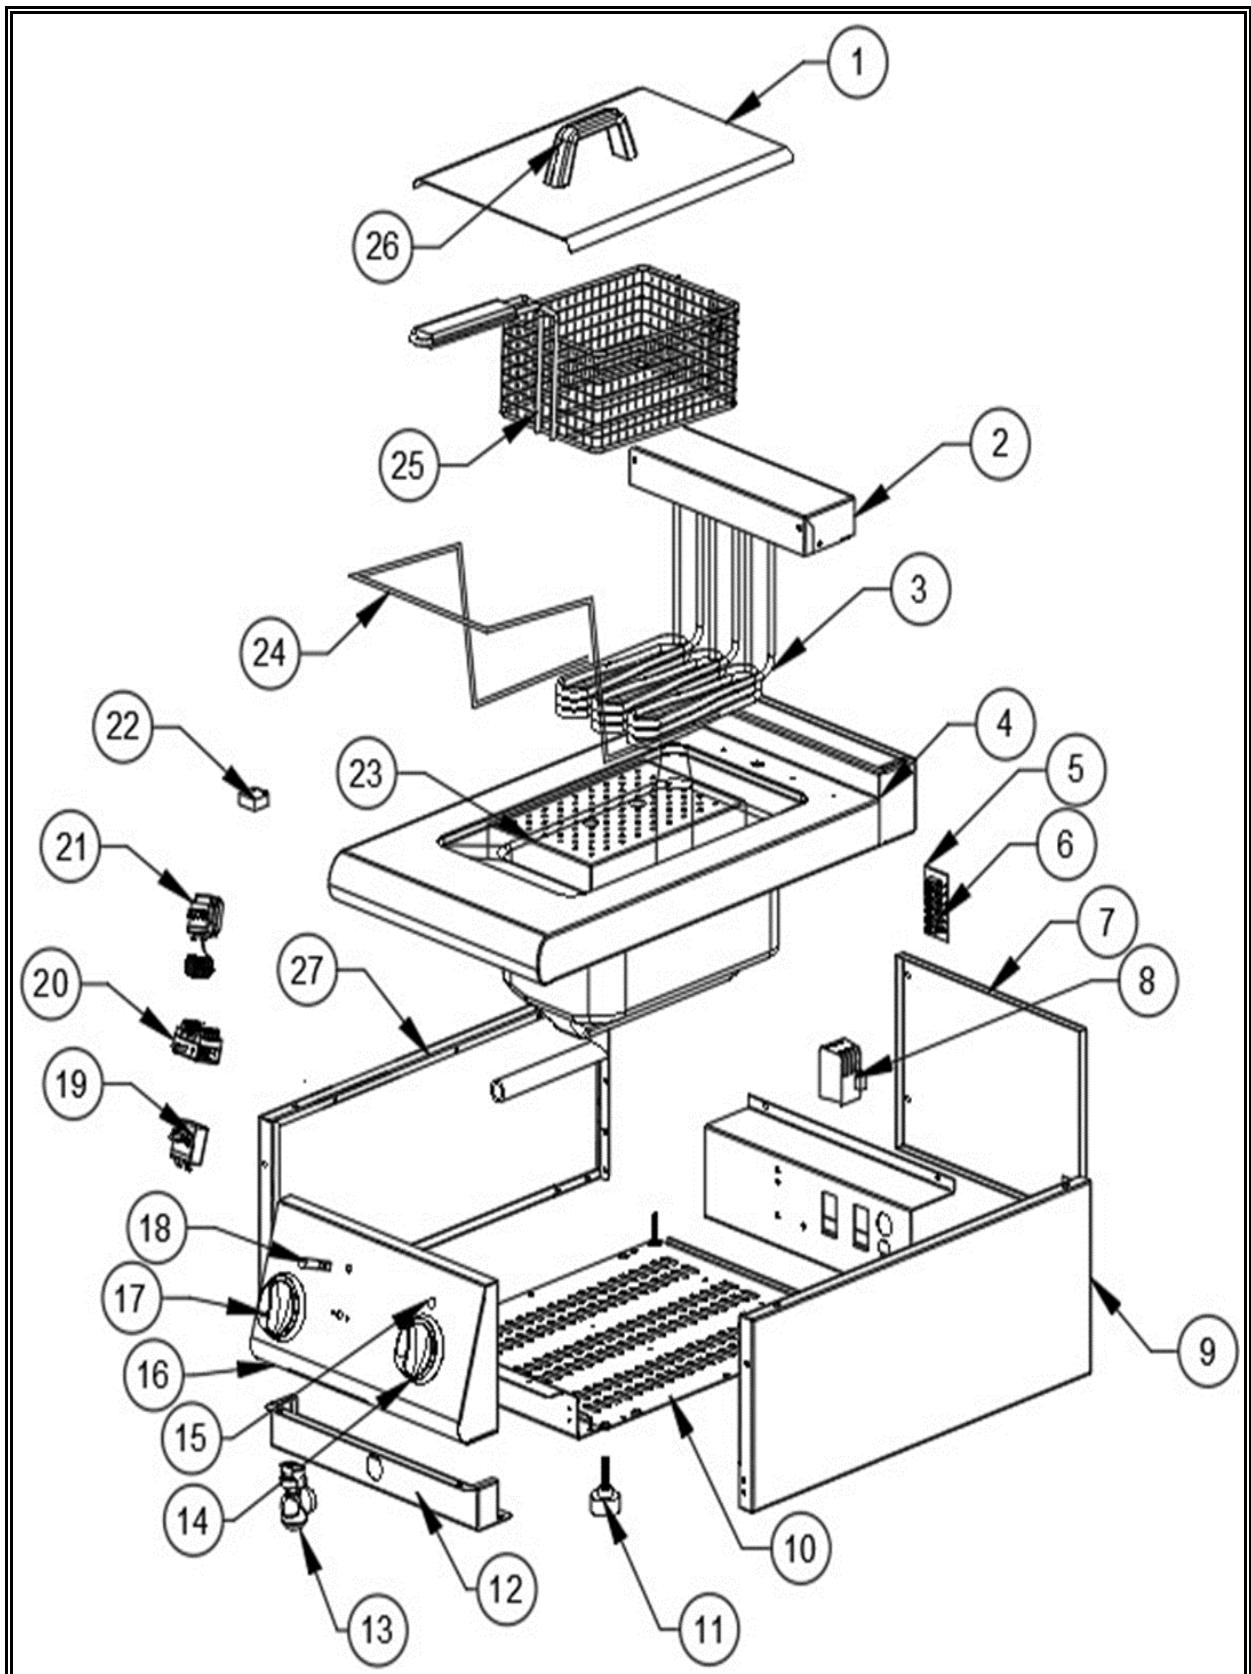

# CombiSteel

**7178.0285**

From:

S#: G2023000000XXXX-01

Onderdelen informatie

Erzatzteil information

Spare part information

Information de pièces

## Onderdelenlijst 7178.0285

POS:	Art.No.:	Omschrijving:	Aantal:
1		Lid	2
2		Heaters Kit	1
3	CS9289.0365	Heaters 7.5kW	1
4		Top Table + Tank	1
5		Finer Electrical Terminal Bottom - 6	1
6	CS9289.0735	Elc. Terminals No:2/12	1
7		Back Panel	1
8	CS9289.0140	Contactora 5.5kW	1
9		Right Side Panel	1
10		Bottom Part	1
11	CS9289.0030	Foot M8*40	4
12		Bottom Support Panel	1
13	CS9289.0865	Drain Valve 3/4"	1
14	CS9289.0650	Ø6 Knob	1
14A	CS9289.0901	0-1 Knob Bottom	1
15	CS9289.0135	Green Light Indicator	1
16		Front Panel	1
17	CS9289.0650	Ø 6 Knob	1
17A	CS9289.0900	100-180°C Knob Bottom	1
18	CS9289.0050	Red Light Indicator	1
19	CS9289.1175	Limit Thermostat 235°C (55.32545.030)	1
20	CS9162.0181	0-1 Switch Monophase	1
21	CS9162.1756	Thermostat 187°C	1
22	CS9289.0220	Safety Switch BS1012	1
23		Bottom Strainer Part	1
24		Resistance Lifting Shaft	1
25	CS7178.9025	Basket 260x200x115mm	1
26	CS9289.0205	Bakalite Handle No:2	1