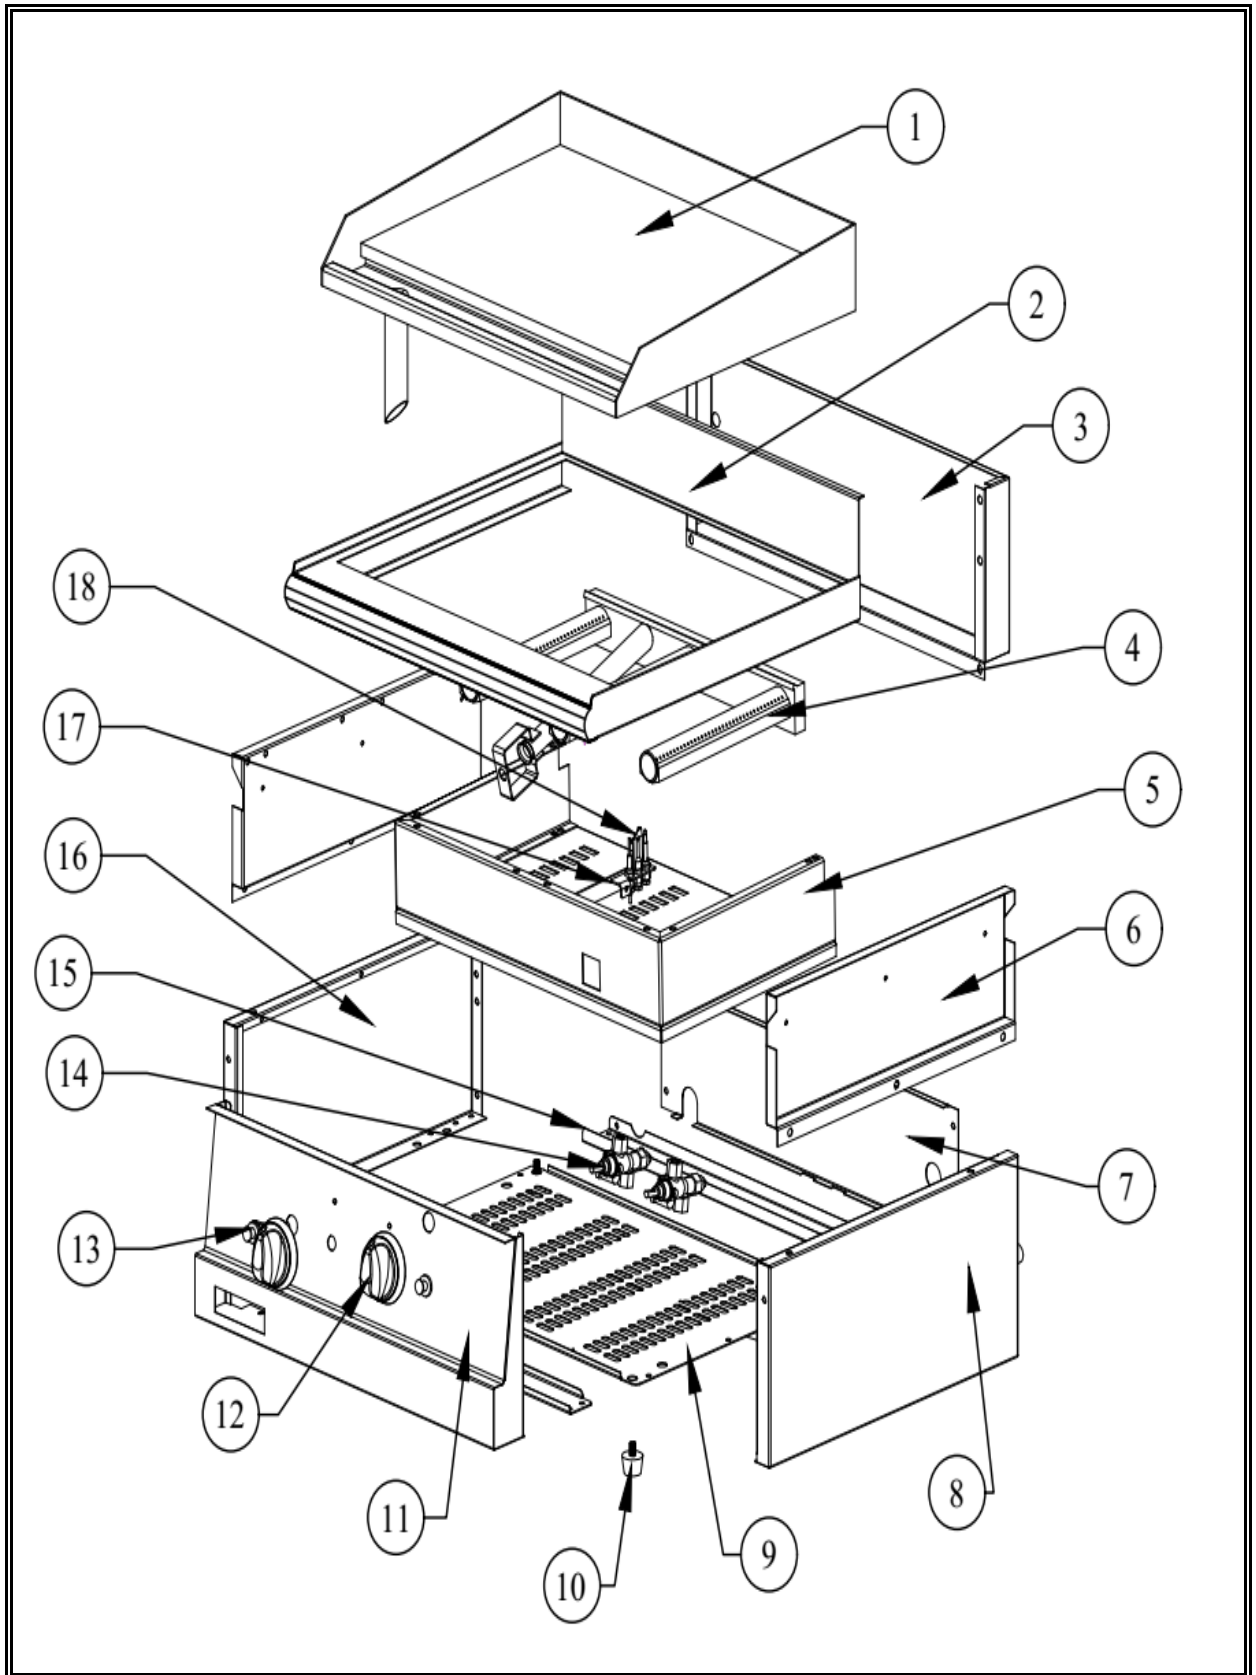

**7178.0030**

Onderdelen informatie  
Erzatzteil information  
Spare part information  
Information de pièces

POS:	Art.No.:	Omschrijving:	Aantal:
1		Plate	1
2		Worktop	1
3		Upper Back Panel	1
4	9289.0095	Burner	1
5		Bottom Combustion Chamber	1
6		Side Panel Isolation	2
7		Back Panel	1
8		Right Side Panel	1
9		Bottom Table	1
10	9289.0030	Adjustable Legs	4
11		Front Panel	1
12	9289.0660	Knob	1
13	9289.0665	Igniter	1
14	9289.0075	Gas Tap	1
15		Elc. Instalation Fixing Part	1
16		Side Panel Left	1
17		Pilot Holder	1
18	9289.0655	Pilot	1