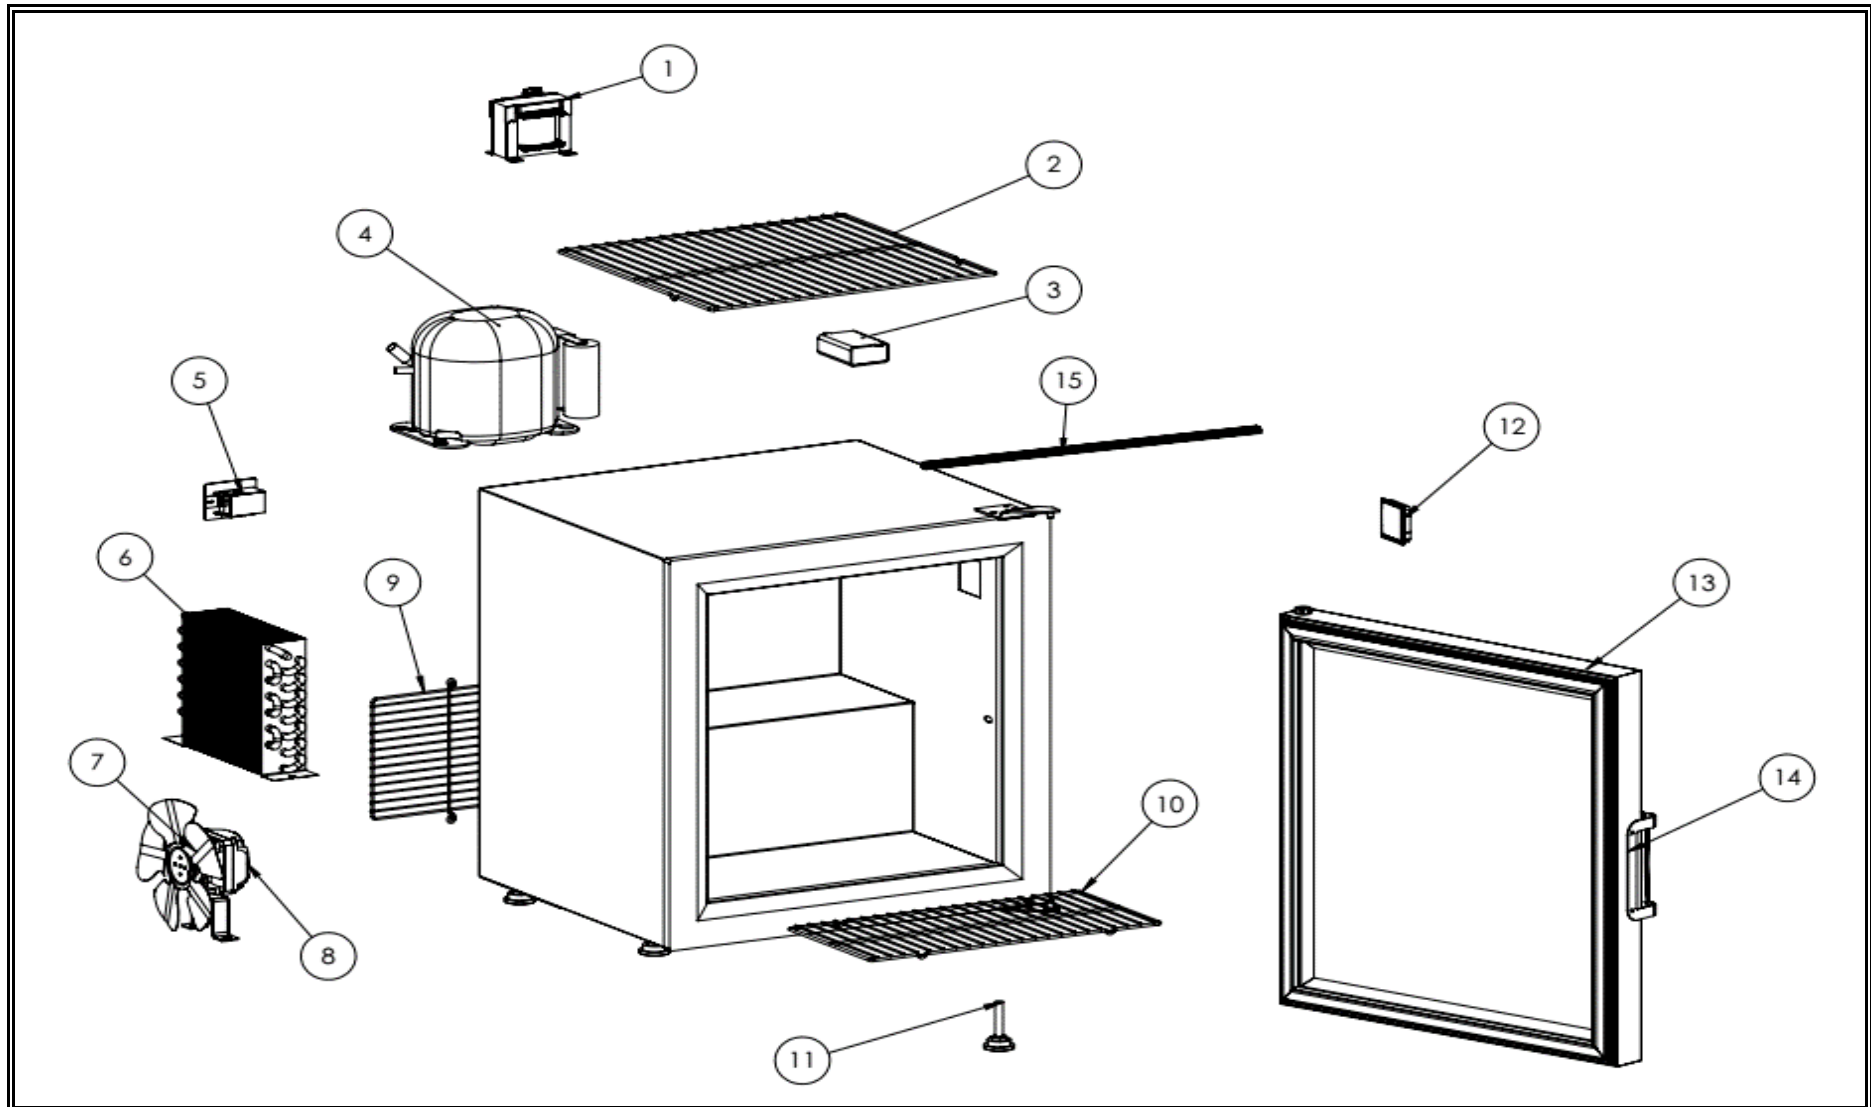

7472.0200

Onderdelen informatie
Erzatzteil information
Spare part information
Information de pièces

POS:	Art.No.:	Omschrijving:	Aantal:
1		TRANSFORMER 23V / 70W	1
2		LARGE GRILL	1
3		TRANSFORMER 12V / 16W	1
4		COMPRESSOR	1
5	CS9999.0109	THERMOSTAT	1
6		CONDENSER	1
7		FAN	1
8		FAN MOTOR	1
9		ENGINE GRID	1
10		SHELF (SMALL)	1
11		REGULATOR	1
12		THERMOMETRE	1
13		DOOR	1
14		DOOR HANDLE	1
15		LED	1