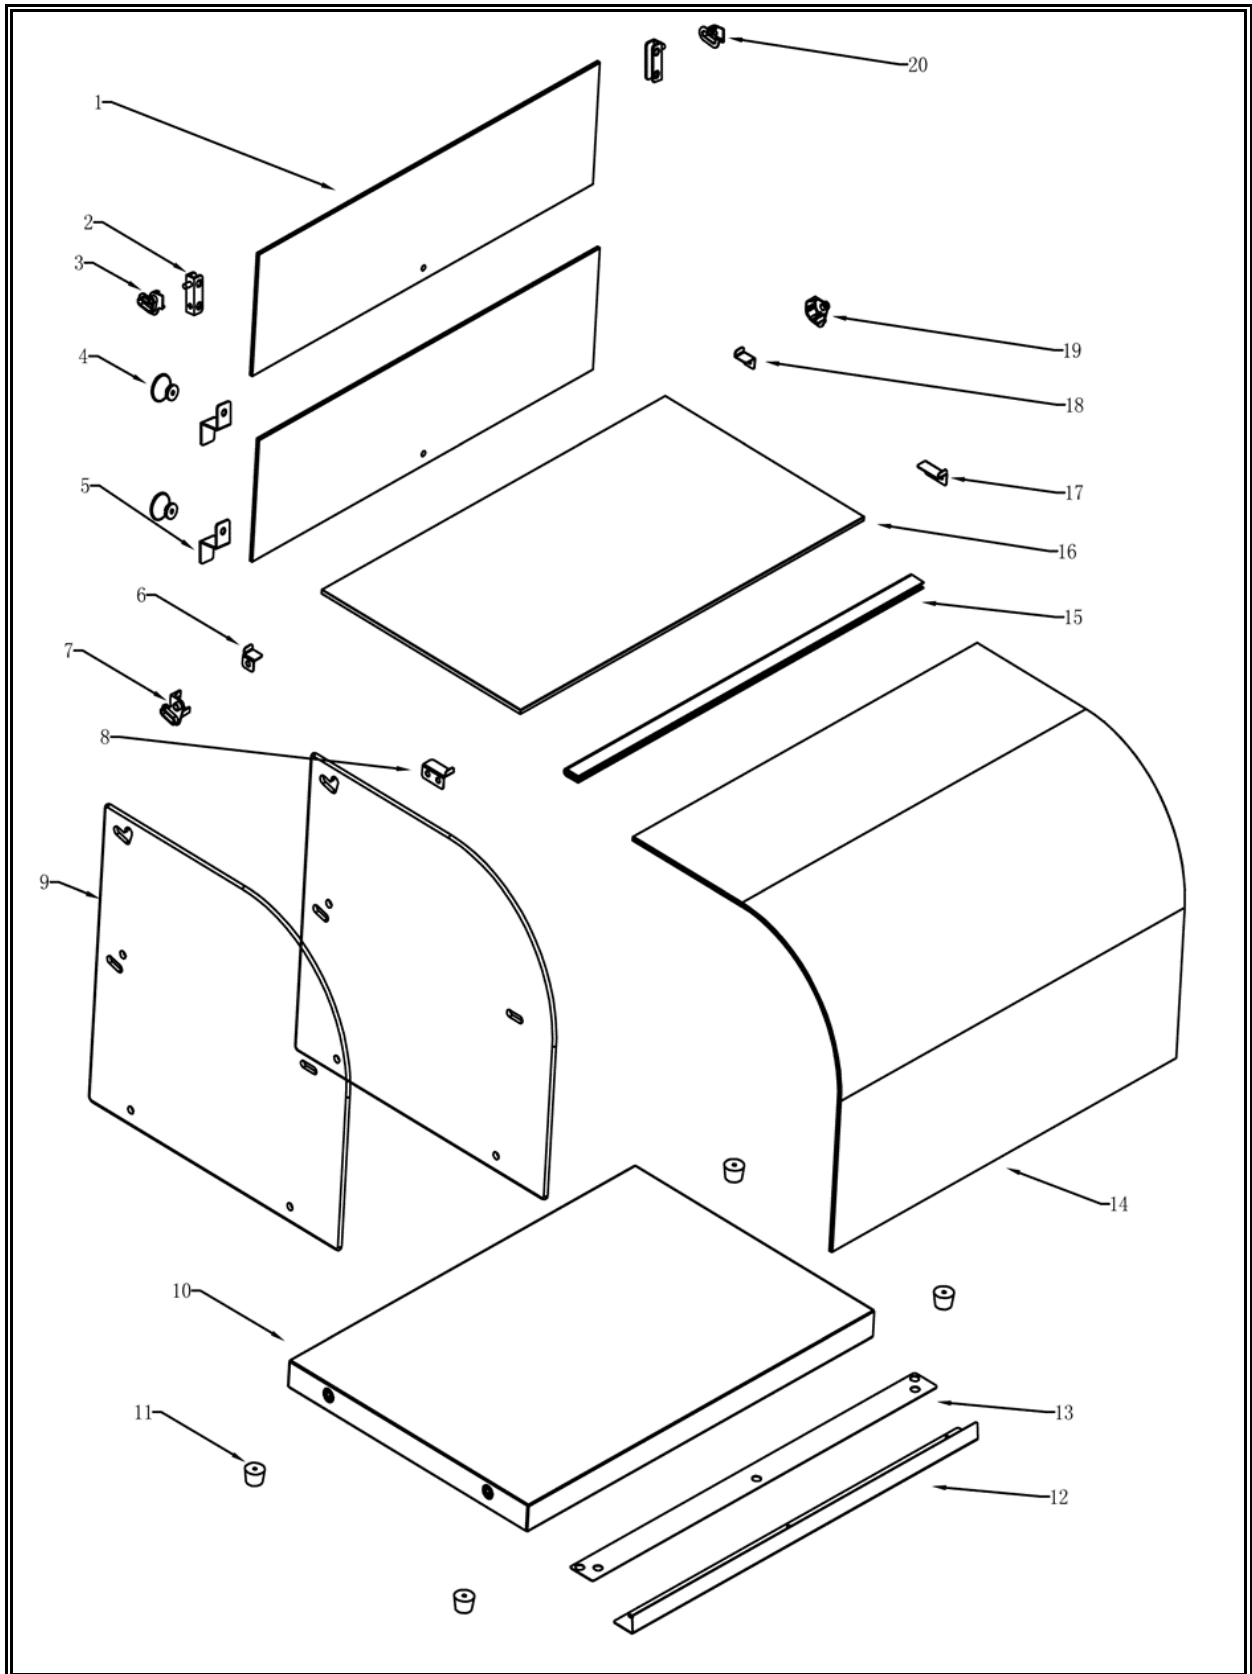

# CombiSteel

**7487.0240**

**v1.0**

Onderdelen informatie  
Erzatzteil information  
Spare part information  
Information de pièces

**CombiSteel**

7487.0240

## Onderdelenlijst 7487.0240

POS:	Art.No.:	Omschrijving:	Aantal:
1		Door glass	
2		Hinge	
3		Upper sleeve left	
4		Door handle	
5		Limit bracket	
6		Glass rear left bracket	
7		Middle sleeve left	
8		Glass front left bracket	
9		Side glass	
10		Bounding box	
11		Rubber feet	
12		Base plate hanger	
13		Bottom plate hanger reinforcement plate	
14		Curved glass	
15		Glass bracket	
16		Shelving glass	
17		Glass front right bracket	
18		Glass rear right bracket	
19		Middle sleeve right	
20		Upper sleeve right	