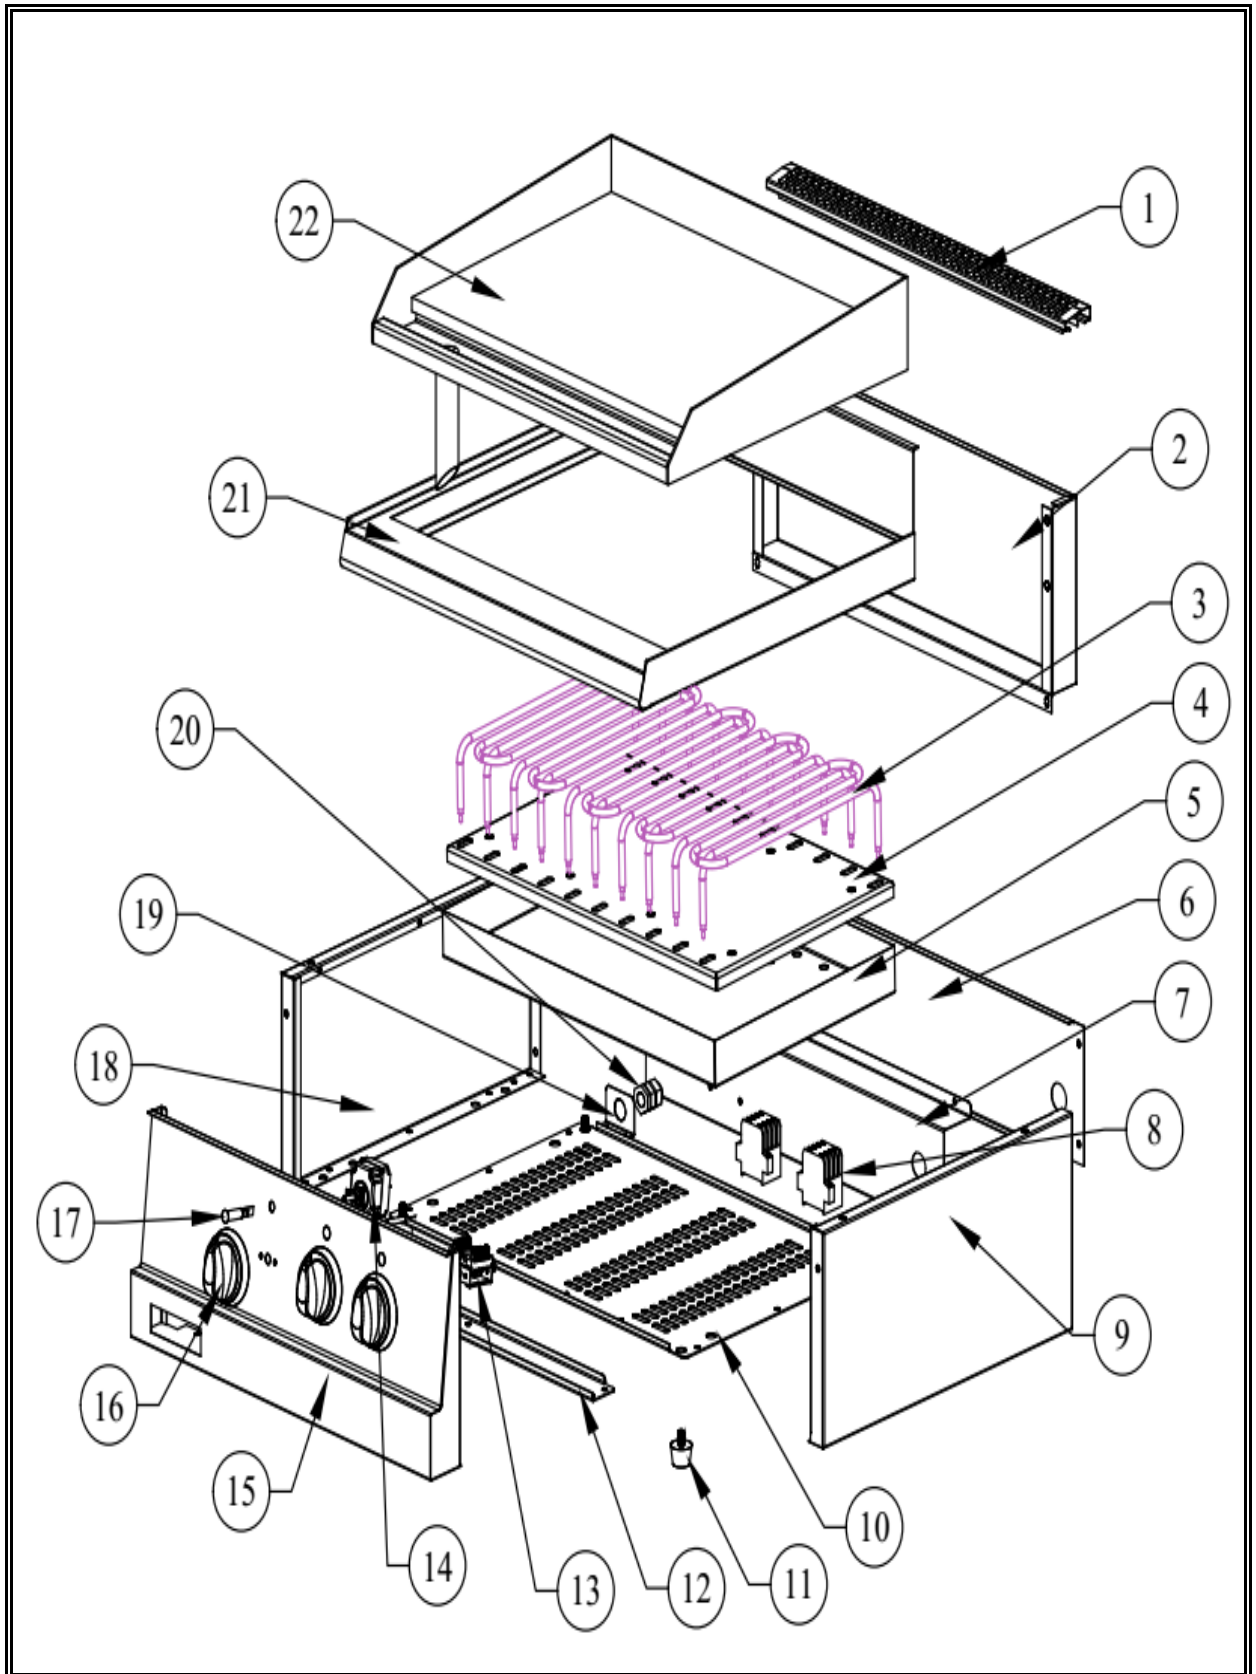

7178.0035

Onderdelen informatie
Erzatzteil information
Spare part information
Information de pièces

POS:	Art.No.:	Omschrijving:	Aantal:
1		Chimney	1
2		Upper Back Panel	1
3	9289.0115	Heaters	6
4		Bottom Panel Isolation	1
5		Top Panel Isolation	1
6		Back Pannel	1
7		Fixing Part	1
8	9289.0125	Contactoor	1
9		Side Panel Right	1
10		Bottom Table	1
11	9289.0030	Adjustable Legs	4
12		Front Support	1
13	9289.0130	Main Switch	1
14	9289.0120	Thermostat	1
15		Front Panel	1
16	9289.0650	Knob	2
17	9289.0050	Light Indicator	2
18		Side Panel Left	1