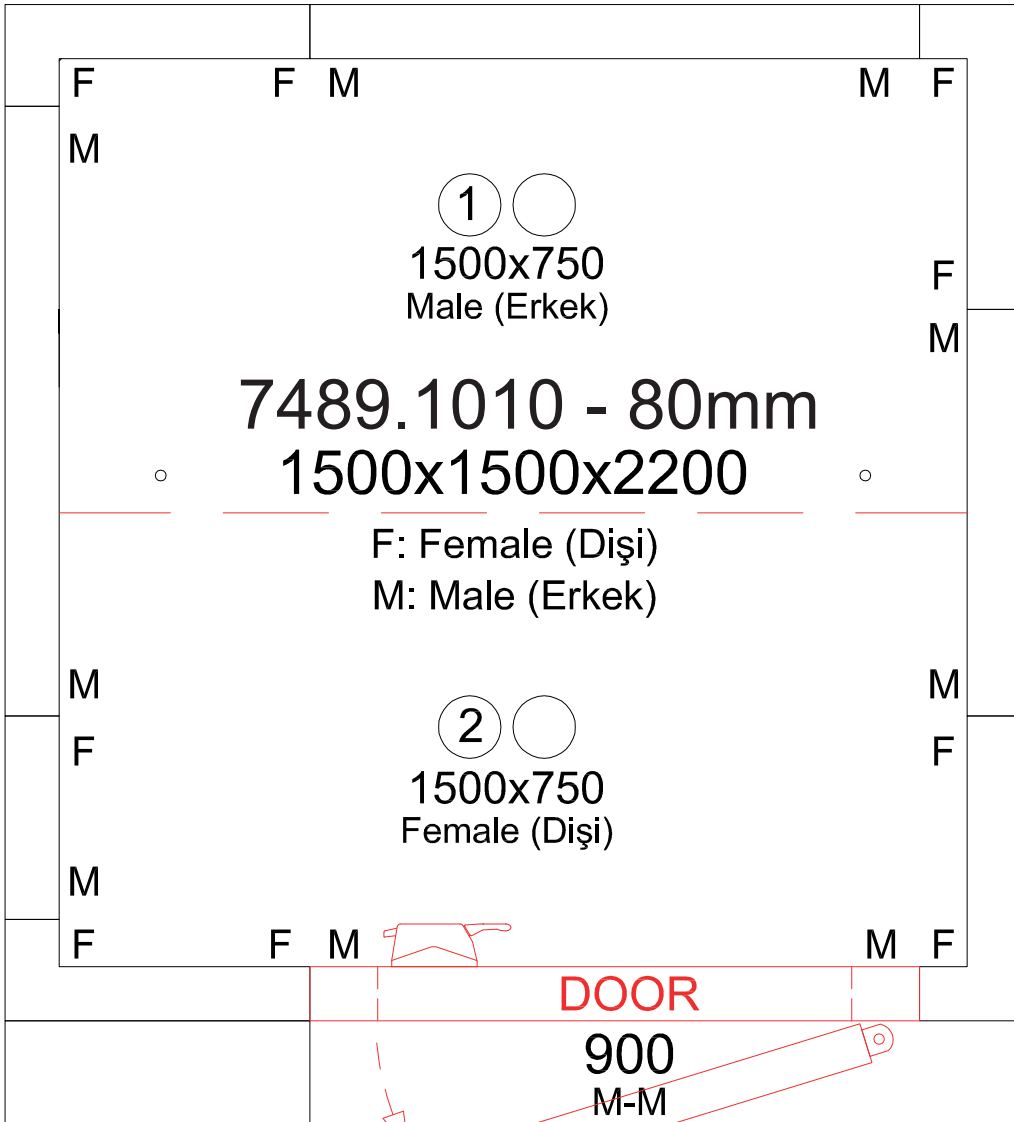

1500

450x150

F-F
80mm
2200
RIGHT (SAĞ)

900

M-M
80mm
2200

450x150

F-F
80mm
2200
RIGHT (SAĞ)

1500x750
Male (Erkek)

7489.1010 - 80mm
1500x1500x2200

F: Female (Dişi)
M: Male (Erkek)

1500x750
Female (Dişi)

600

M-M
80mm
2200

450x150

F-F
80mm
2200
LEFT (SOL)

DOOR

900

M-M
80mm
2200

450x150

F-F
80mm
2200
LEFT (SOL)

900

M-M
80mm
2200

300

M-F
80mm
2200

1500