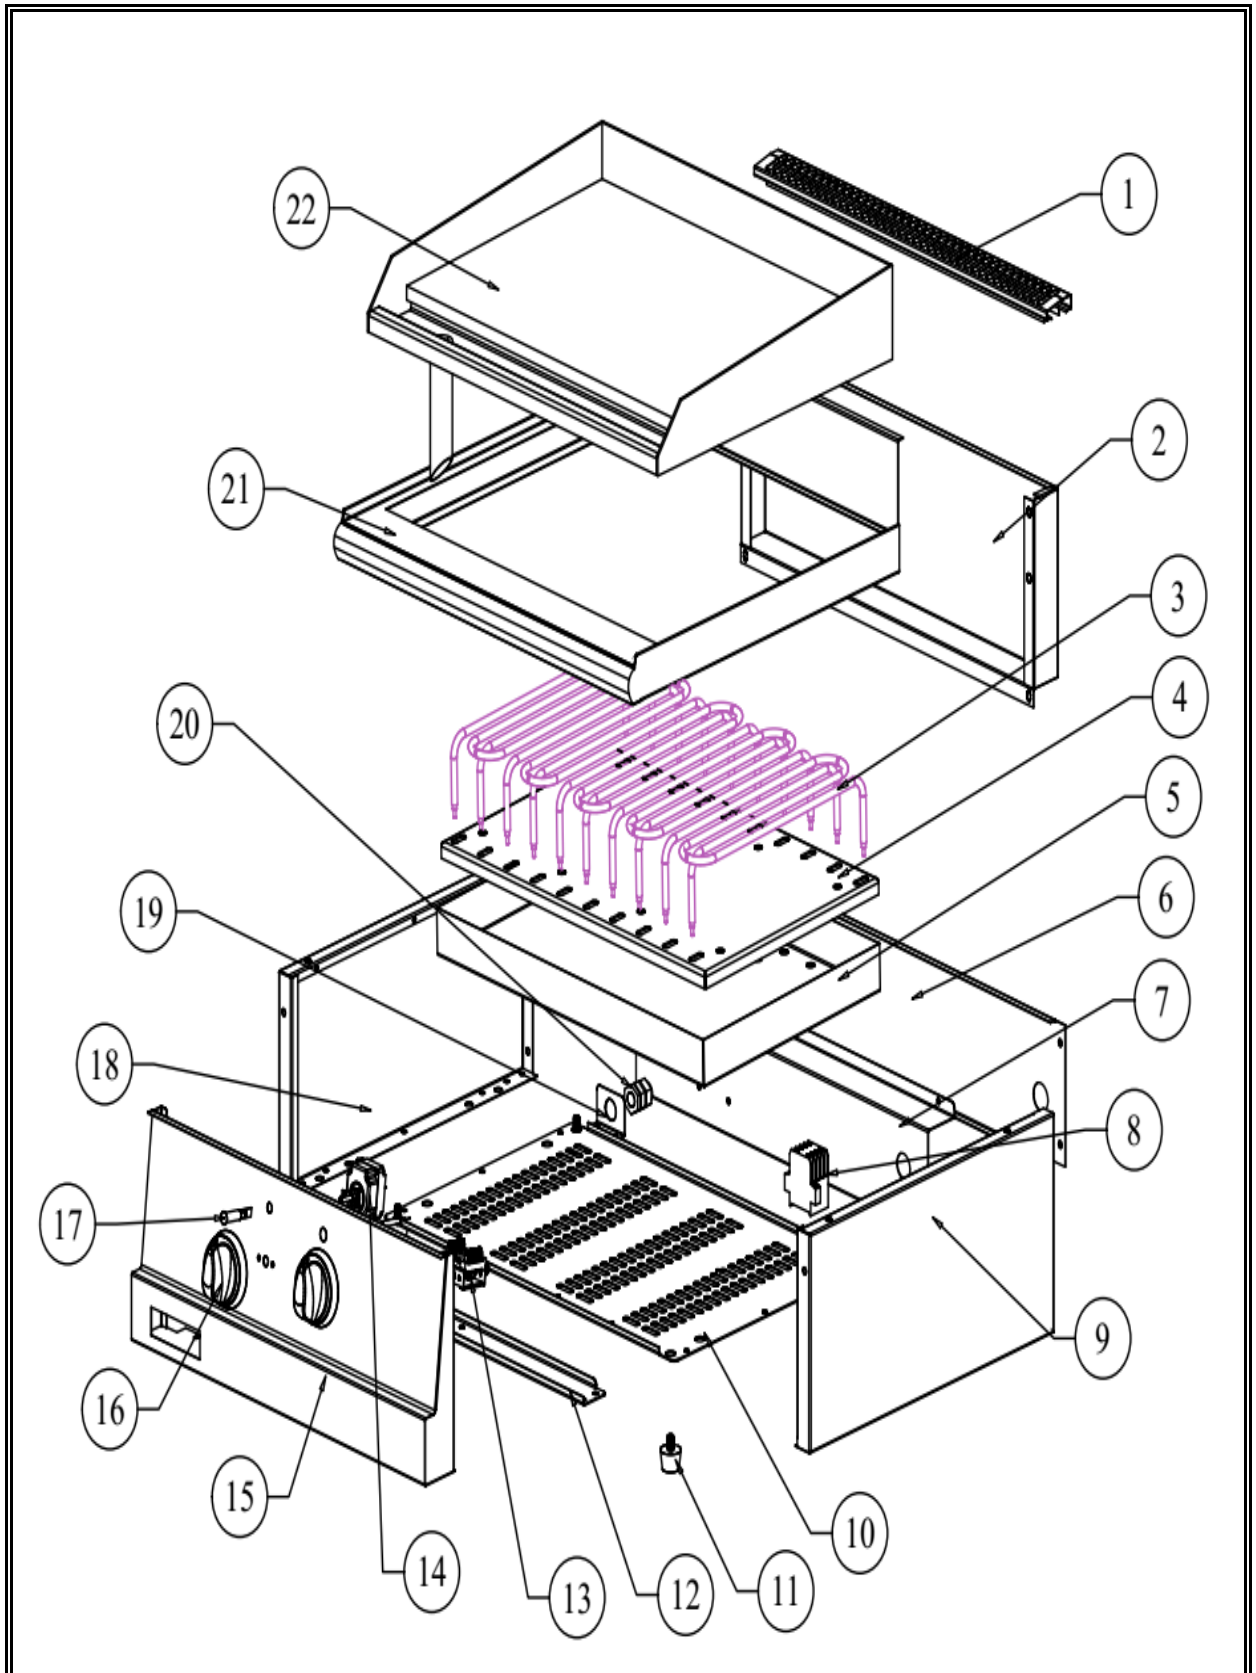

**7178.0040**

Onderdelen informatie  
Erzatzteil information  
Spare part information  
Information de pièces

POS:	Art.No.:	Omschrijving:	Aantal:
1		Chimney	1
2		Upper Back Panel	1
3	9289.0115	Heaters	10
4		Bottom Panel Isolation	1
5		Top Panel Isolation	1
6		Back Pannel	1
7		Fixing Part	1
8	9289.0145	Contactoor	1
9		Side Panel Right	1
10		Bottom Table	1
11	9289.0030	Adjustable Legs	4
12		Front Support	1
13	9289.0130	Main Switch	1
14	9289.0120	Thermostat	1
15		Front Panel	1
16	9289.0650	Knob	2
17	9289.0050	Light Indicator	2
18		Side Panel Left	1
19		Cable Fixing Part	1
20	9289.0055	Cable Gland	1
21		Worktop	1
22		Plate	1