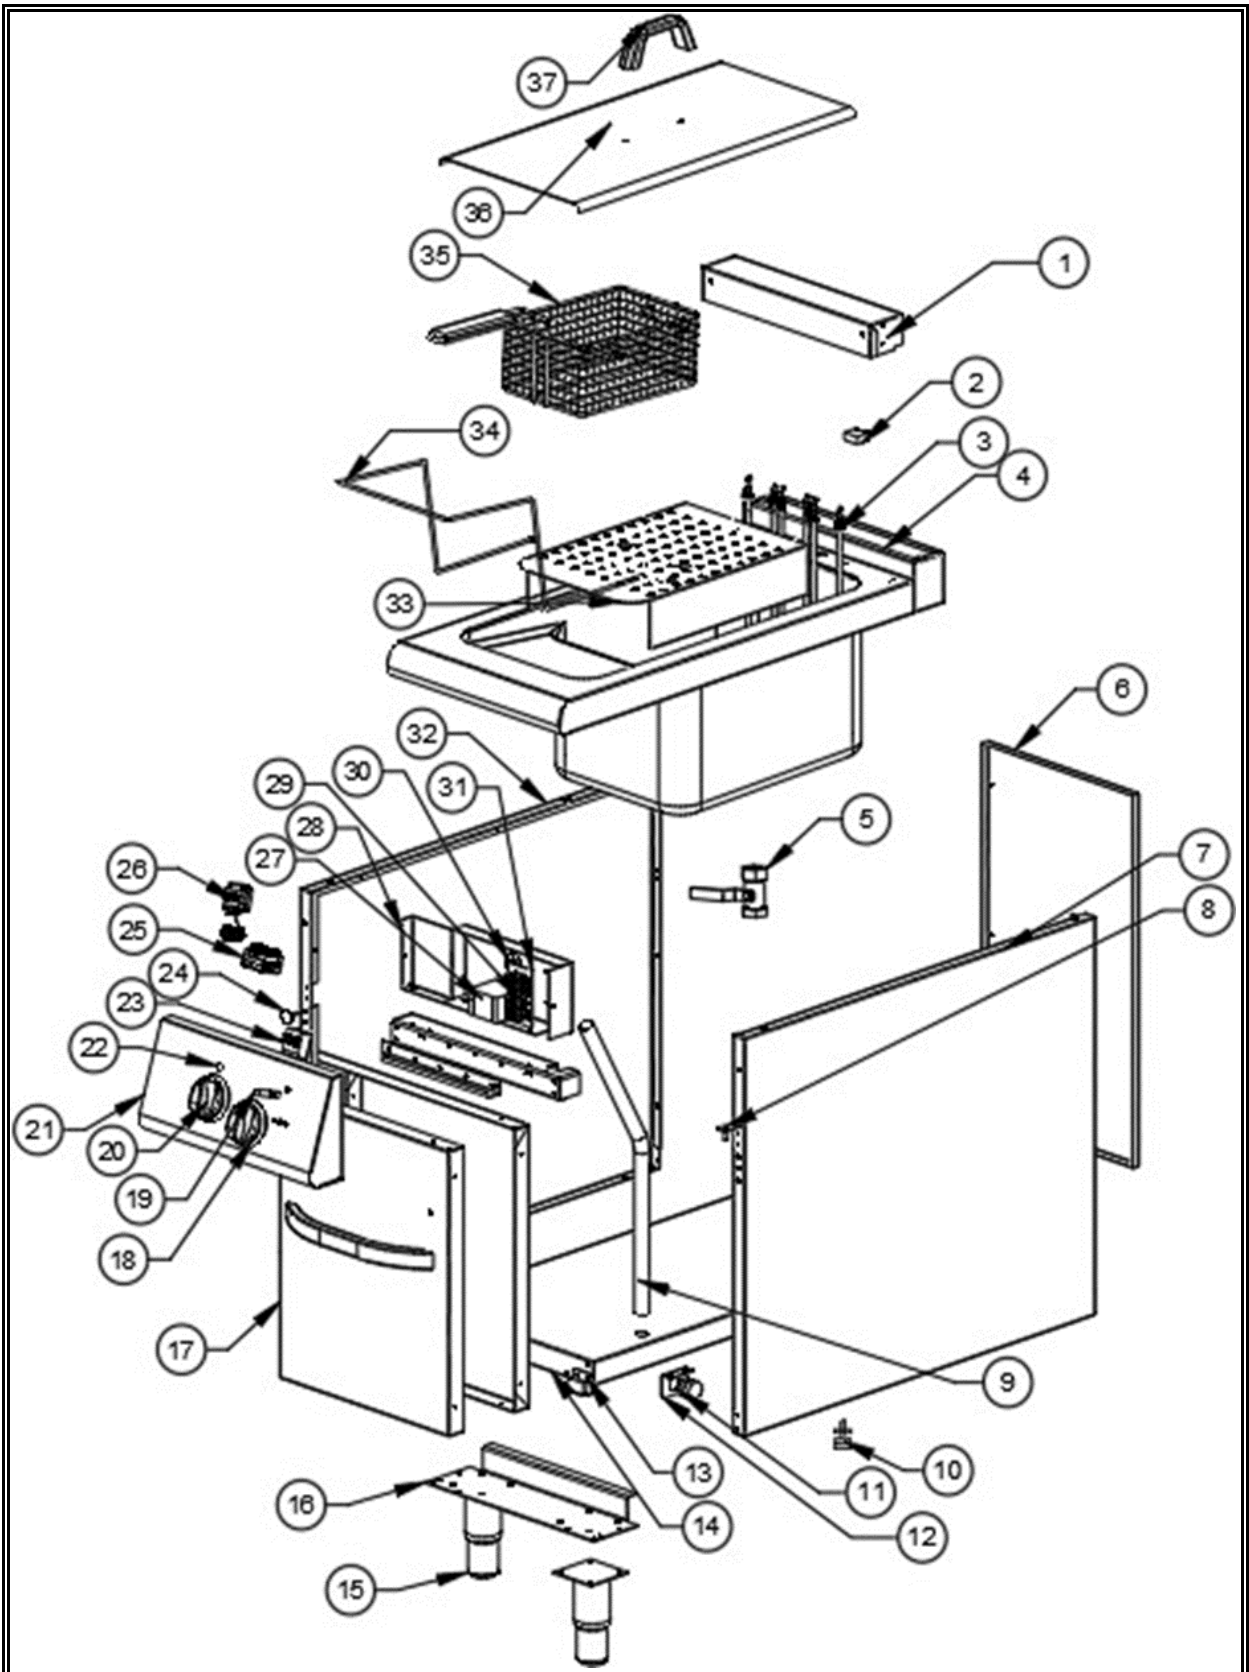

CombiSteel

7178.0522

From:

S#: G20230000006076-01

Onderdelen informatie

Erzatzteil information

Spare part information

Information de pièces

CombiSteel

7178.0522

Onderdelenlijst 7178.0522

POS:	Art.No.:	Omschrijving:	Aantal:
1		Resistance Kit	1
2	CS9289.0220	Safety Switch BS1012	1
3	CS9289.0855	Resistance 9kW	1
4		Top Table + Tank	1
5	CS9289.0690	3/4" Ball Valve	1
6		Back Panel	1
7		Side Panel Right	1
8	CS9289.1110	Upper Hinge	1
9		Electrical Inlet Pipe	1
10		Grounding Terminal	1
11	CS9289.0055	Cable Gland PG 16	1
12		Cable Gland Part	1
13	CS9289.1110	Nether Hinge	1
14		Bottom Panel	1
15	CS9289.0405	Adjustable Leg	4
16		Foot Support	2
17		700-900 Serie Door	1
18	CS9289.0650	Ø6 Knob	1
18A	CS9289.0901	0-1 Knob Bottom	0
19	CS9289.0135	Green Light Indicator	1
20	CS9289.0650	Ø6 Knob	1
20A	CS9289.0900	100-180°C Knob Bottom	0
21		Front Panel	1
22	CS9289.0050	Red Light Indicator	1
23	CS9289.1175	Limit Thermostat 235°C(55.32545.030)	1
24	CS9289.0725	Ø25 Door Magnet	1
25	CS9162.0181	0-1 Switch Monophase	1
26	CS9162.1756	Thermostat 187 °C	1
27	CS9289.0145	Contacteur 7.5kW	1
28		Installation Part	1
29	CS9289.0685	Electrical Terminal 5x3 White	1
30		Grommet Tire	1
31		Fiber Elc. Terminal Bottom 6	1
32		Left Side Panel	1
33		Bottom Strainer Part	1
34		Resistance Lifting Shaft	1
35	CS7178.9025	Basket 200x260x115mm	1
36		Lid	1
37	CS9289.0205	Bakalite Handle No:2	1