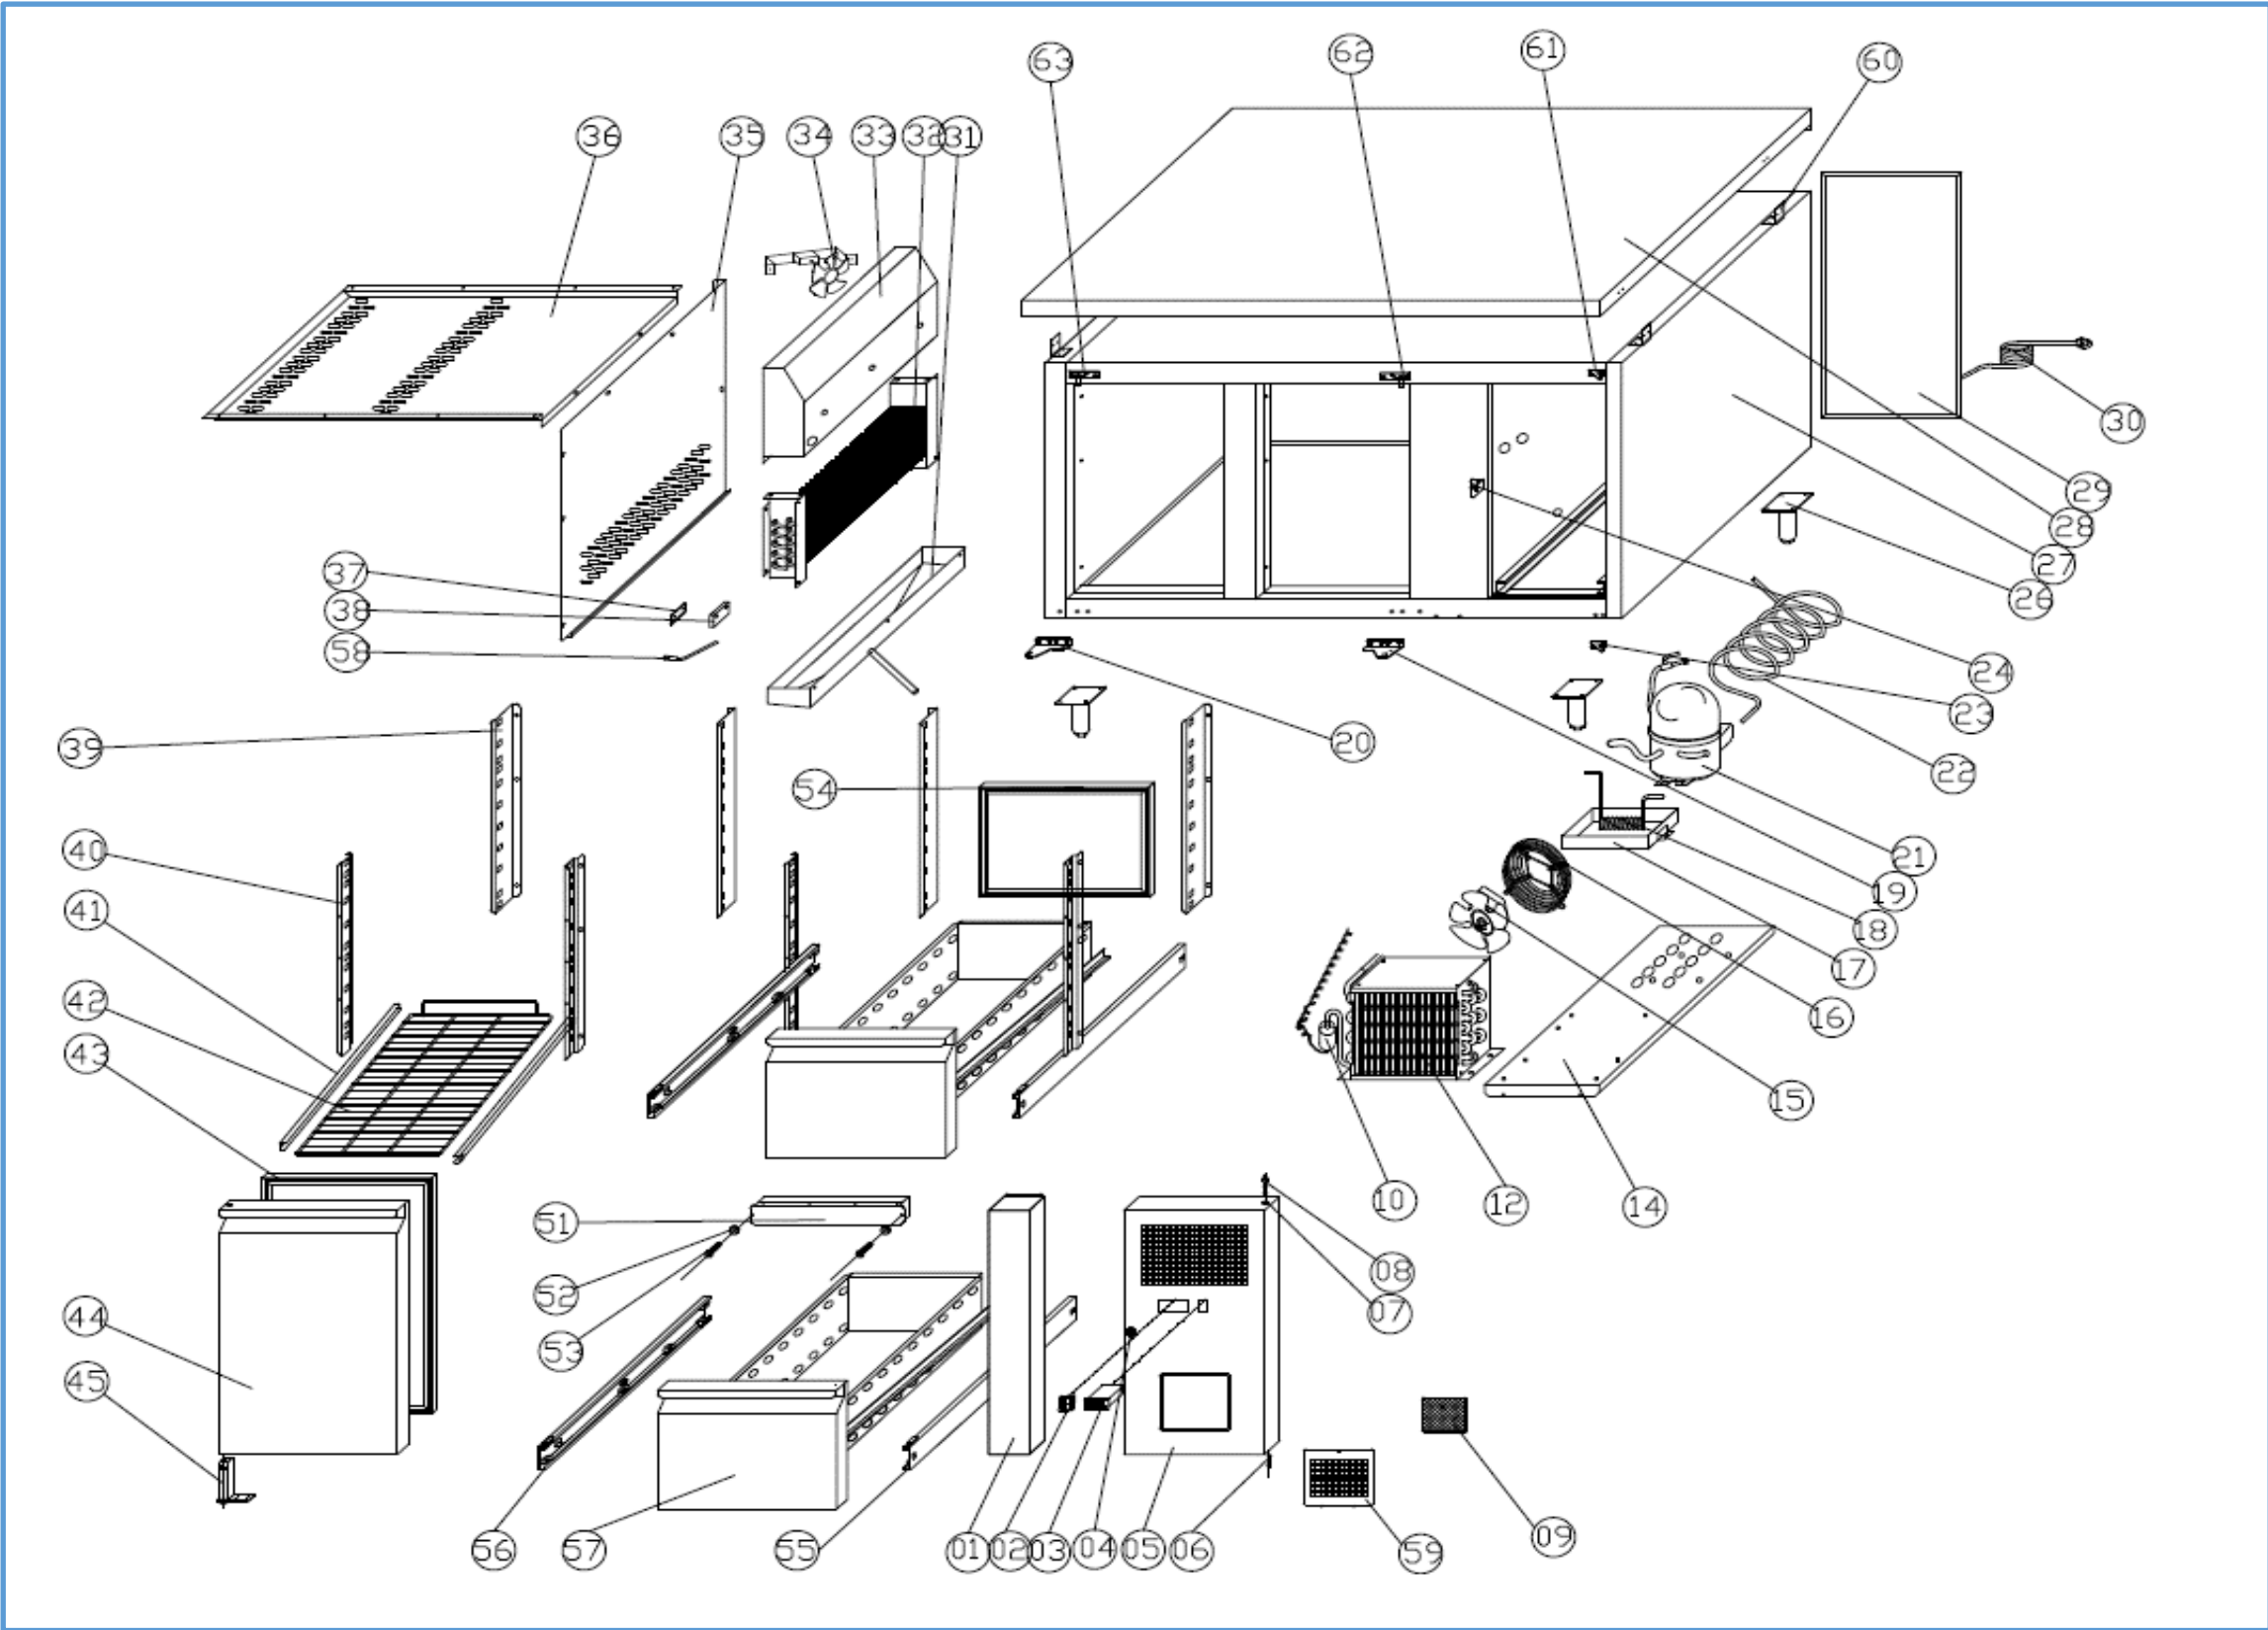

7950.0225

Onderdelen informatie

Erzatzteil information

Spare part information

Information de pièces

Onderdelenlijst 7950.0225

POS:	Art.No.:	Omschrijving:	Aantal:
1		FIXED FRONT PANEL	1PC
2	9108.0244	MAIN SWITCH	1PC
3	9390.1905	THERMOSTAT	1PC
4	9338.0300	LOCK	1PC
5	9338.0025	FRONT PANEL	1PC
6	9338.0670	HINGE AXIS	2PCS
7	9338.0295	BUSHING	2PCS
8	9338.0105	NUT	2PCS
9	9338.0650	FILTER	1PC
10		FILTER DRIER	1PC
12	9338.0780	CONDENSER	1PC
14		UNIT BOARD	1PC
15	9999.0136	CODENSER FAN	1PC
16		BASKETC GUARD GRILLS	1PC
17	9338.2176	WATER BOX	#####
18		EVAPORATE PIPE	1PC
19	9338.1301	DOOR HINGE/RIGHT	1PAIR
20	9338.1300	DOOR DOWN HINGE LEFT	1PC
21	9338.0080	COMPRESSOR	1PC
22		SUCTION PIPE	1PC
23		FRONT PANEL HINGE	1PC
24		LOCK HOOK	1PC
26		FEET	4PCS
27		BODY	1PC
28		TOP	1PC
29		UNIT ROOM COVER	1PC
30	9338.2208	PLUG	1PC
31	9338.0256	EVAPORATOR WATER PAN	1PC
32	9338.0255	EVAPORATOR	1PC
33		FAN SUPPORT	1PC
34	9338.0130	CIRCUIT FAN	1PC
35		EVAPORATOR COVER	1PC
36		AIR FLOW CONDUCT BOARD	1PC
37		PROBE PADDING	1PC
38	9338.1502	SENSOR FIXED CLIP	1PC
39		BACK SUPPORT LEFT	3PCS
39		BACK SUPPORT RIGHT	3PCS
40		FRONT SUPPORT LEFT	3PCS
40		FRONT SUPPORT RIGHT	3PCS
41		GUIDE LEFT	3PCS
41		GUIDE RIGHT	3PC
42	4627.005	SHELF	2PCS
43	9338.0095	GASKET	2PCS
44		DOOR	2PCS
45	9635.0150	DOOR SPRING HINGE	2PCS
51	9338.0380	BRIDGE	1PC
52		SCREW	2PCS

Onderdelenlijst 7950.0225

POS:	Art.No.:	Omschrijving:	Aantal:
53		WASHER	2PCS
54	9338.0775	GASKET	2PCS
55	9338.1025	GUIDE(RIGHT)	2PCS
56	9338.1026	GUIDE(LEFT)	2PCS
57	9338.1370	DRAWER	2PCS
58	9181.2050	SENSOR	2PCS
59		AIR FLOW WINDOW	1PC
60		TOP FIXED BOARD	4PCS
61		FRONT PANEL UP HINGE	1PC
62		DOOR UP HINGE RIGHT	1PC
63		DOOR UP HINGE LEFT	1PC