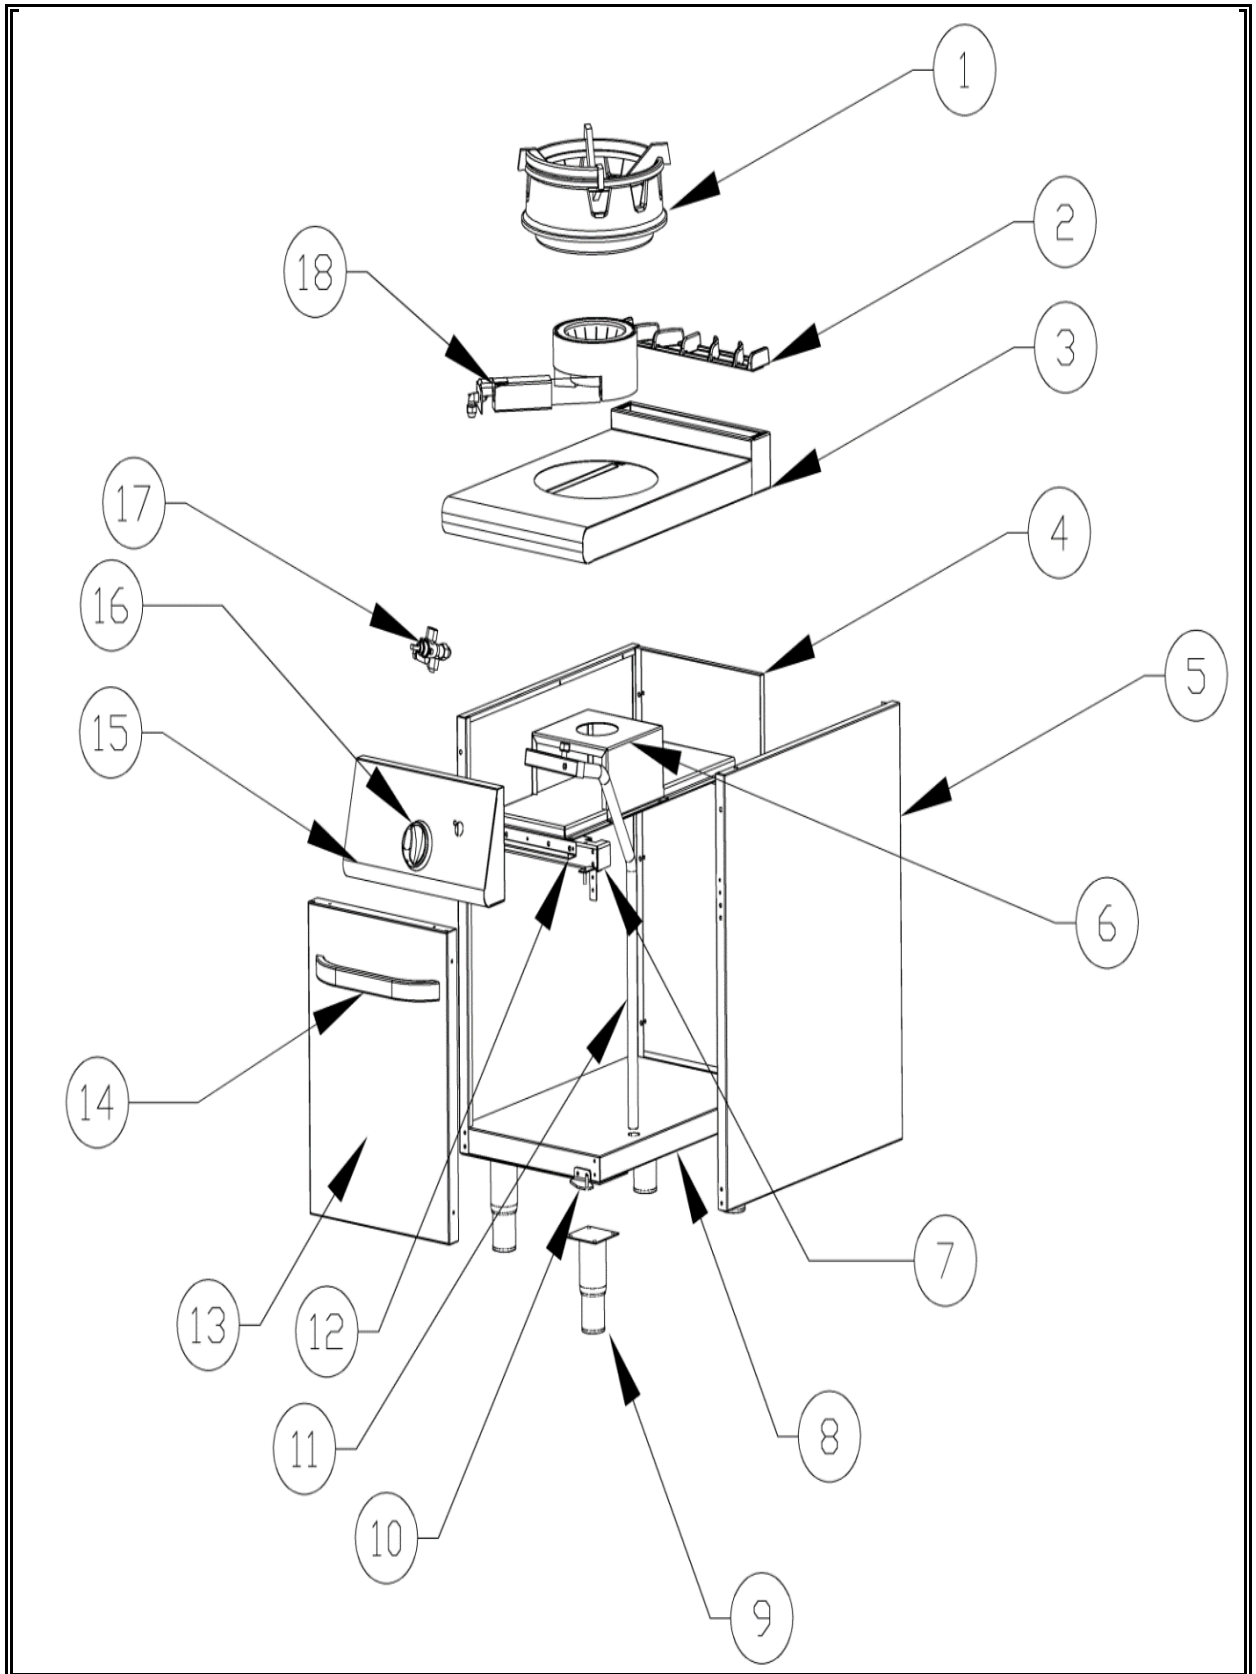

**7178.0440**

Onderdelen informatie  
Erzatzteil information  
Spare part information  
Information de pièces

<b>POS:</b>	<b>Art.No.:</b>	<b>Omschrijving:</b>	<b>Aantal:</b>
1	9289.0475	Wok casting	2
2	9289.0280	Cast Chimney	1
3		Worktop	1
4		Back Panel	1
5		Right Side Panel	1
6		Burner	1
7		Front	1
8		Bottom Table	1
9	9289.0405	Adjustable Legs	4
10		Hinge	1
11	9289.0415	Gas Valve	1
12		Front Panel Fixing Part	1
13		Door	1
14	9289.0410	Door Handle	1
15		Front Panel	1
16	9289.0660	Knob	1
17	9289.0010	Gas Valve	1
18	9289.0475	Burner	1