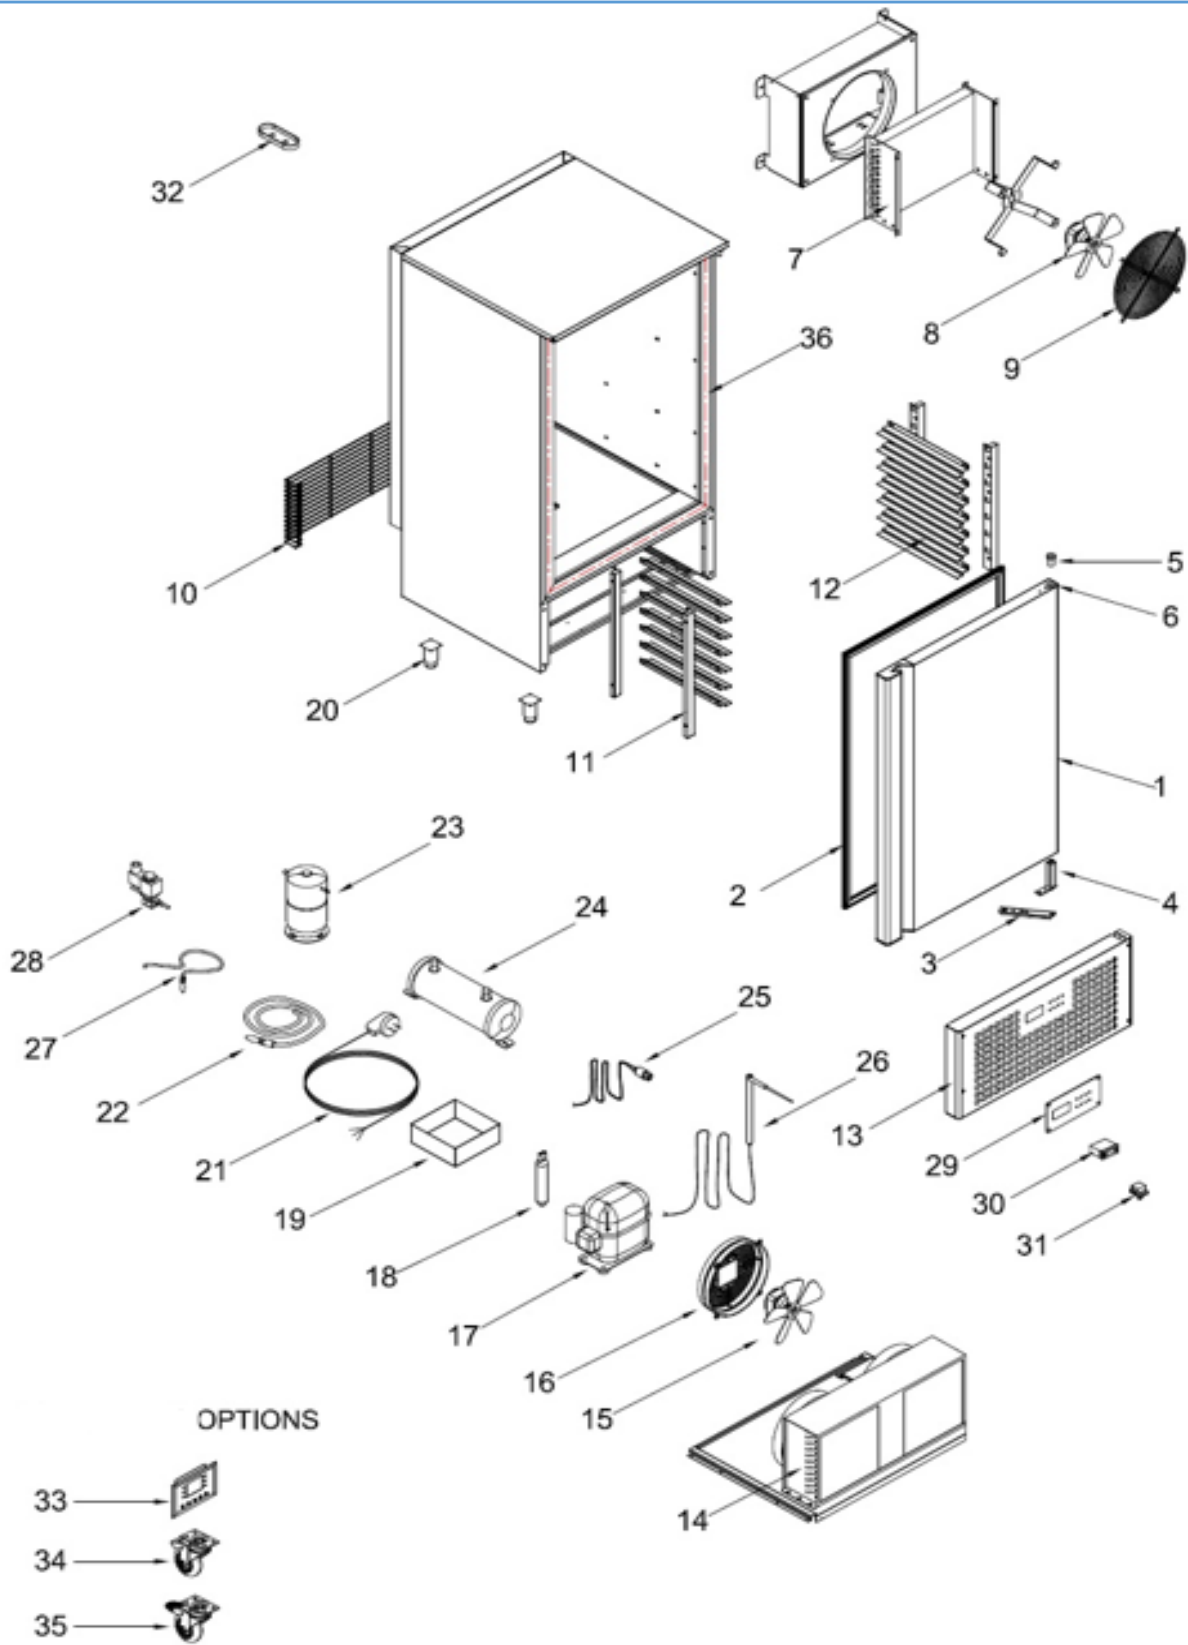

7489.5210

Onderdelen informatie

Erzatzteil information

Spare part information

Information de pièces

Onderdelenlijst 7489.5210

POS:	Art.No.:	Omschrijving:	Aantal:
1		DOOR	1
2		DOOR GASKET	1
3	9113.1315	LOVER HINGE BRACET	1
4	9113.1260	UPRIGHT HINGE AND PARTS	1
5		UPPER HINGE PIM	1
6	9113.1270	HINGE PLASTIC	1
7		EVAPORATOR	1
8		EVAPORATÖR FAN EBM 72/90	1
9		FAN PROTECTION WIRE	1
10		REAR PROTECTION WIRE	1
11		SHELF RACKET	4
12		SHELF GUIDE	14
13		CANOPY	1
14		VBL-7 CONDANSER	1
15	9113.0320	16/65 W-FAN MOTOR	2
16	9113.0230	CONDANSER FAN PLASTIC	2
17		COMPRESSOR - 2178	1
18		DRAYER	1
19	9113.1080	WATER BOX	1
20		STAINLESS STEEL LEG	4
21		PLUG CABLE	1
22		PROP-3m	1
23		LIQUID TANK	1
24		LIQUID STORAGE	1
25		PRESSURE SENSOR	1
26		PROP	1
27	9113.0150	PROP-1,5m	1
28	9113.0595	SELENOID VALVE 3/8	1
29		DIGITAL LABEL	1
30		MECHANICAL BLAST DIGITAL (EVCO)	1
31	9113.0700	EVAPORATOR SWITCH	1
32		PROP COVER	1
33		BLAST TOUCH DIGITAL (EVCO)	1
34	9113.0615	WHEELS	4
35	9113.0620	WHEELS BRAKE	4
36	9113.0980	DOOR RESISTANCE 4,7mt	1