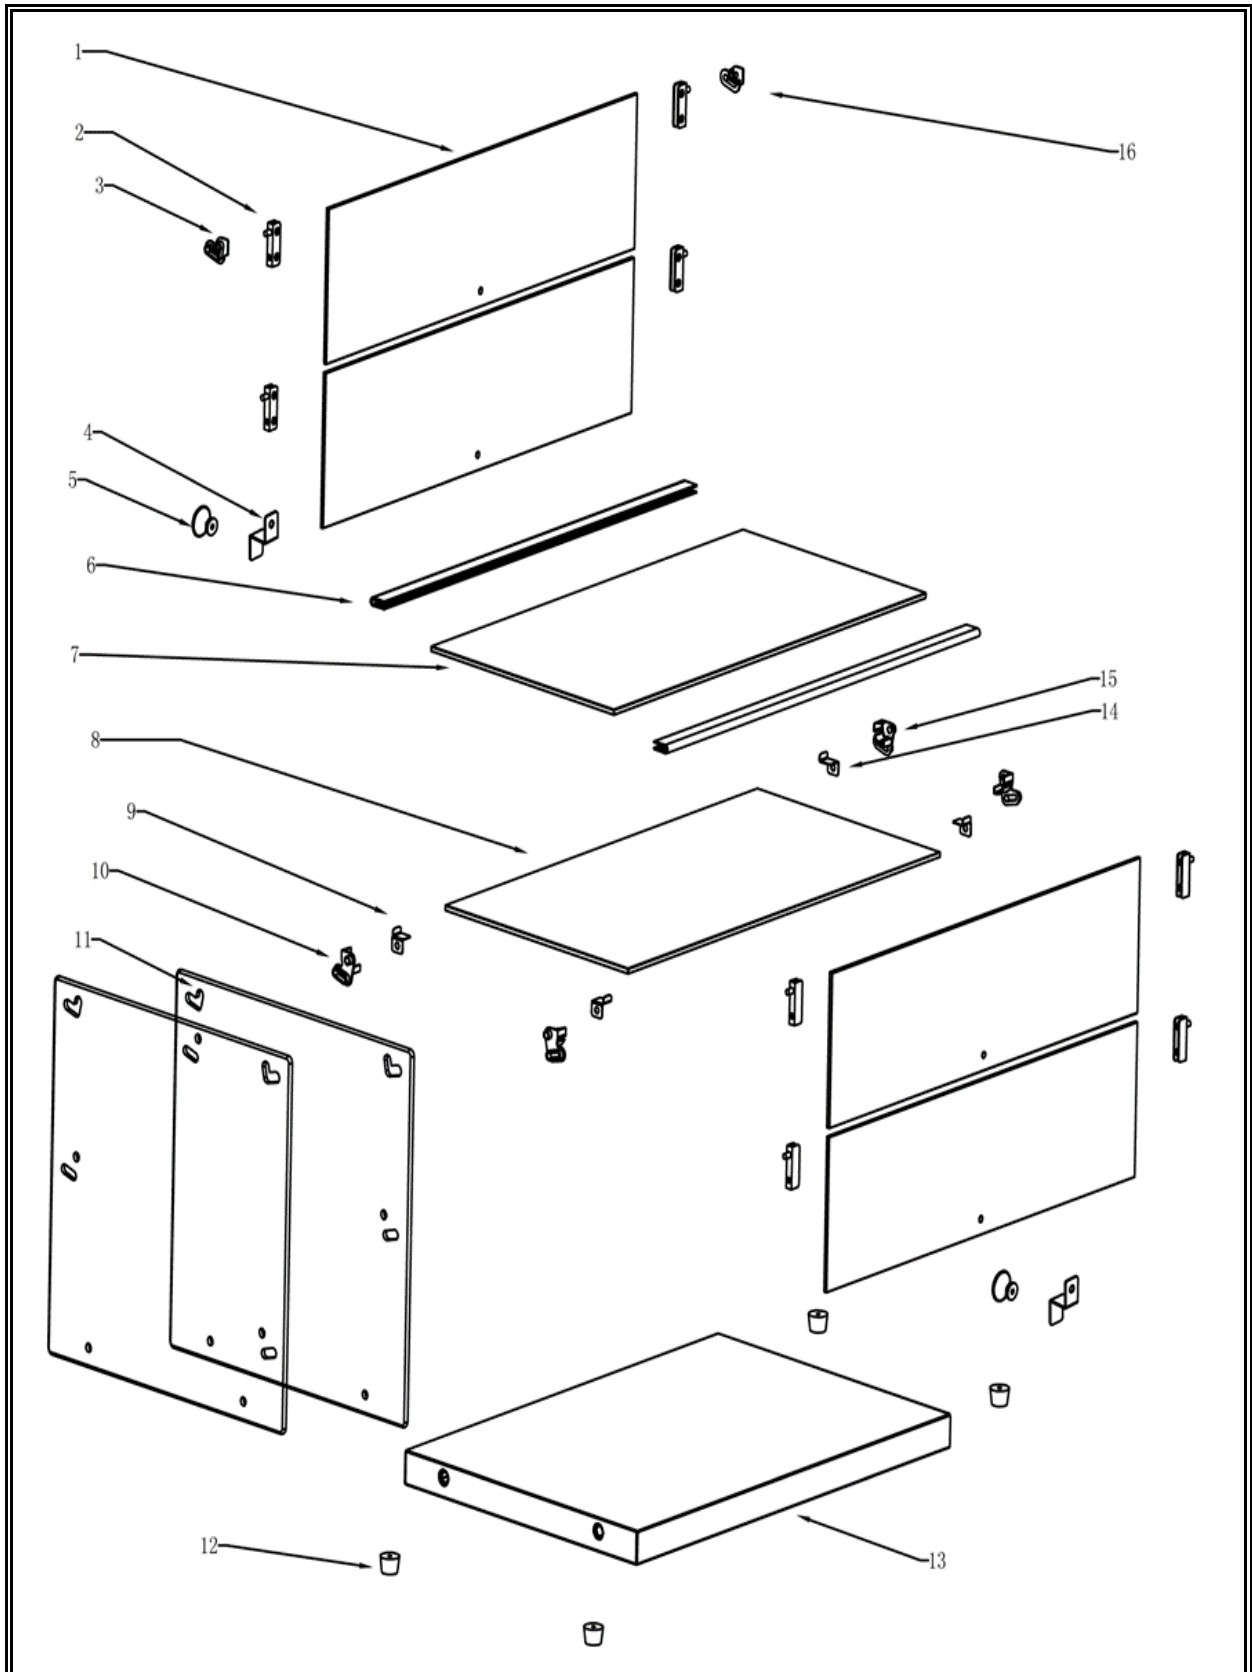

# CombiSteel

**7487.0245**

**v1.0**

Onderdelen informatie  
Erzatzteil information  
Spare part information  
Information de pièces

**CombiSteel**

7487.0245

## Onderdelenlijst 7487.0245

POS:	Art.No.:	Omschrijving:	Aantal:
1		Door glass	
2		Hinge	
3		Upper sleeve left	
4		Limit bracket	
5		Door handle	
6		Glass bracket	
7		Top glass	
8		Shelving glass	
9		Glass rear left bracket	
10		Middle sleeve left	
11		Side glass	
12		Rubber feet	
13		Bounding box	
14		Glass rear right bracket	
15		Middle sleeve right	
16		Upper sleeve right	