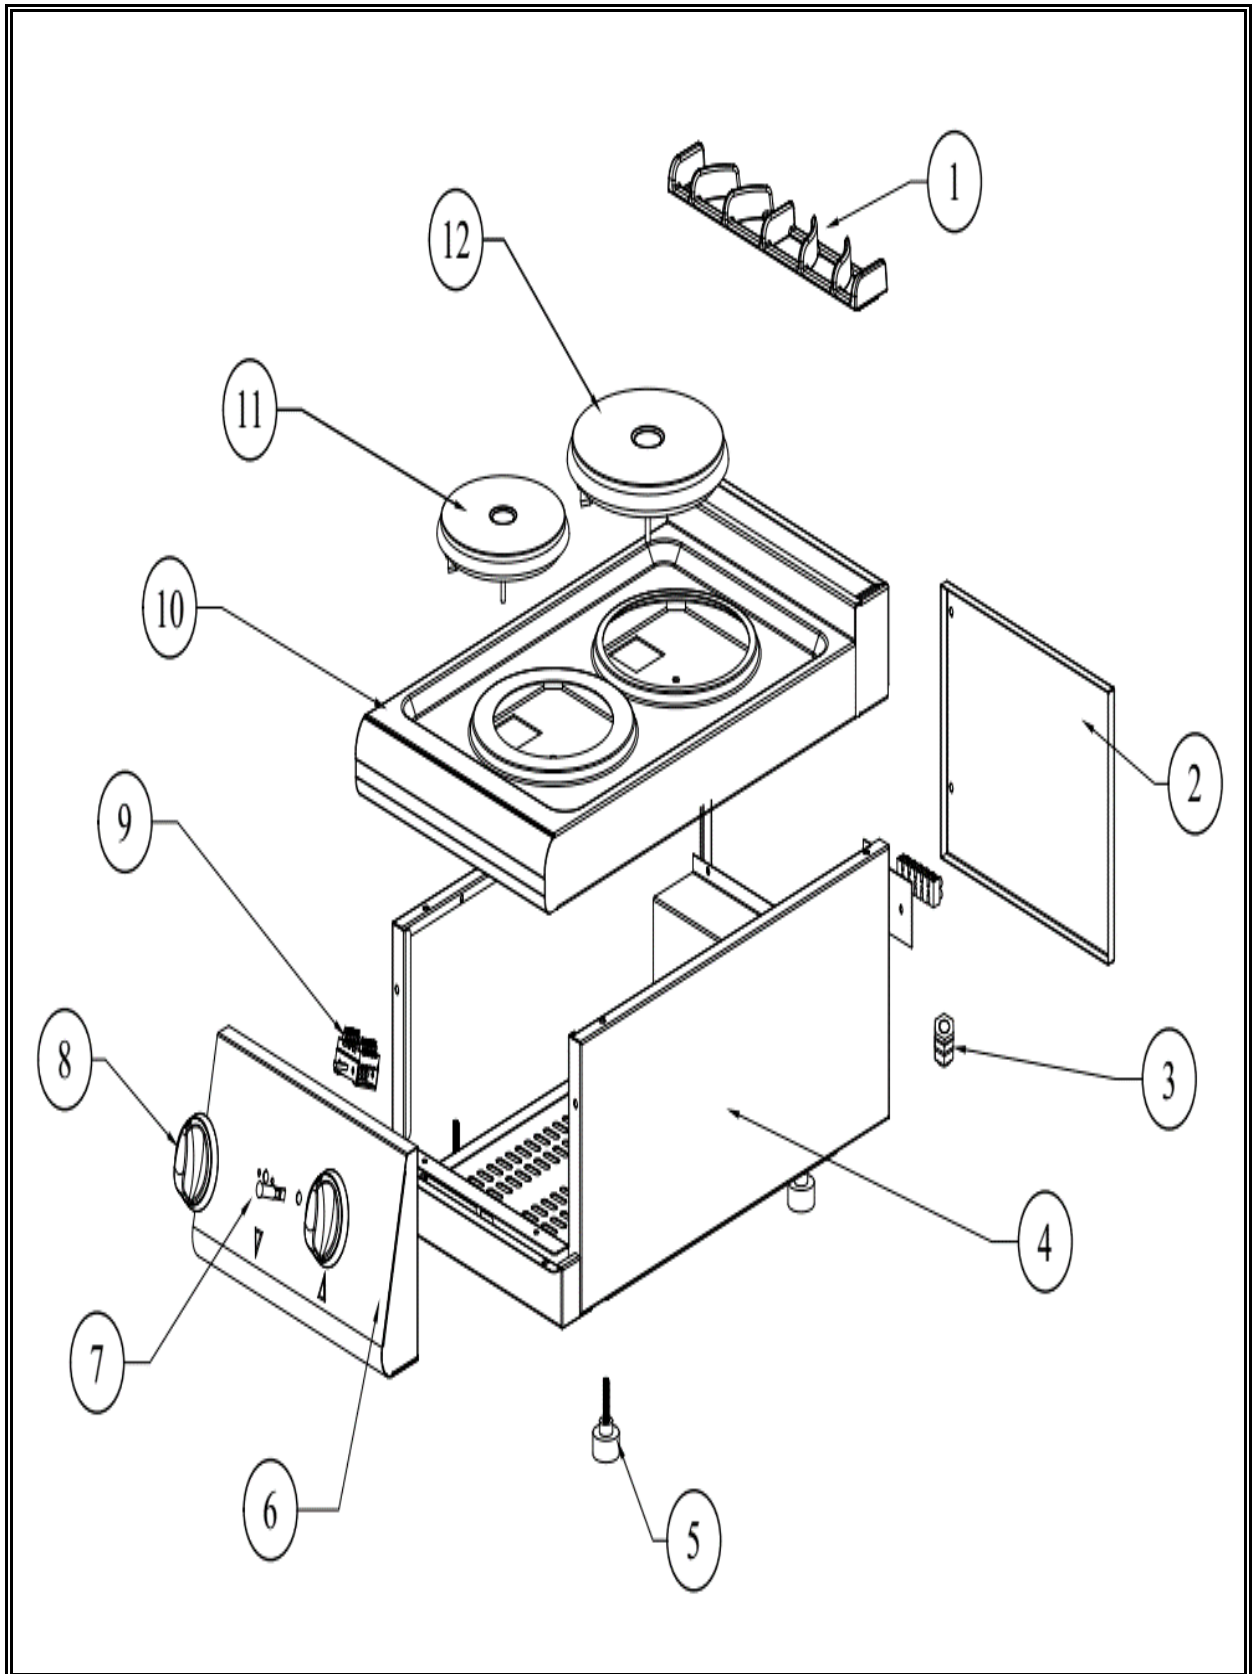

7178.0215

Onderdelen informatie
Erzatzteil information
Spare part information
Information de pièces

POS:	Art.No.:	Omschrijving:	Aantal:
1	9289.0280	Iron Cast Chimney	1
2		Upper Back Panel	1
3		Cable Gland	1
4		Block	1
5	9289.0030	Adjustable Legs	4
6		Front Panel	1
7	9289.0050	Light Indicator	1
8	9289.0650	Knob	2
9	9289.0045	Position Switch	2
10		Top Table	1
11	9289.0040	Plate Heaters	1
12	9289.0305	Plate Heaters	1