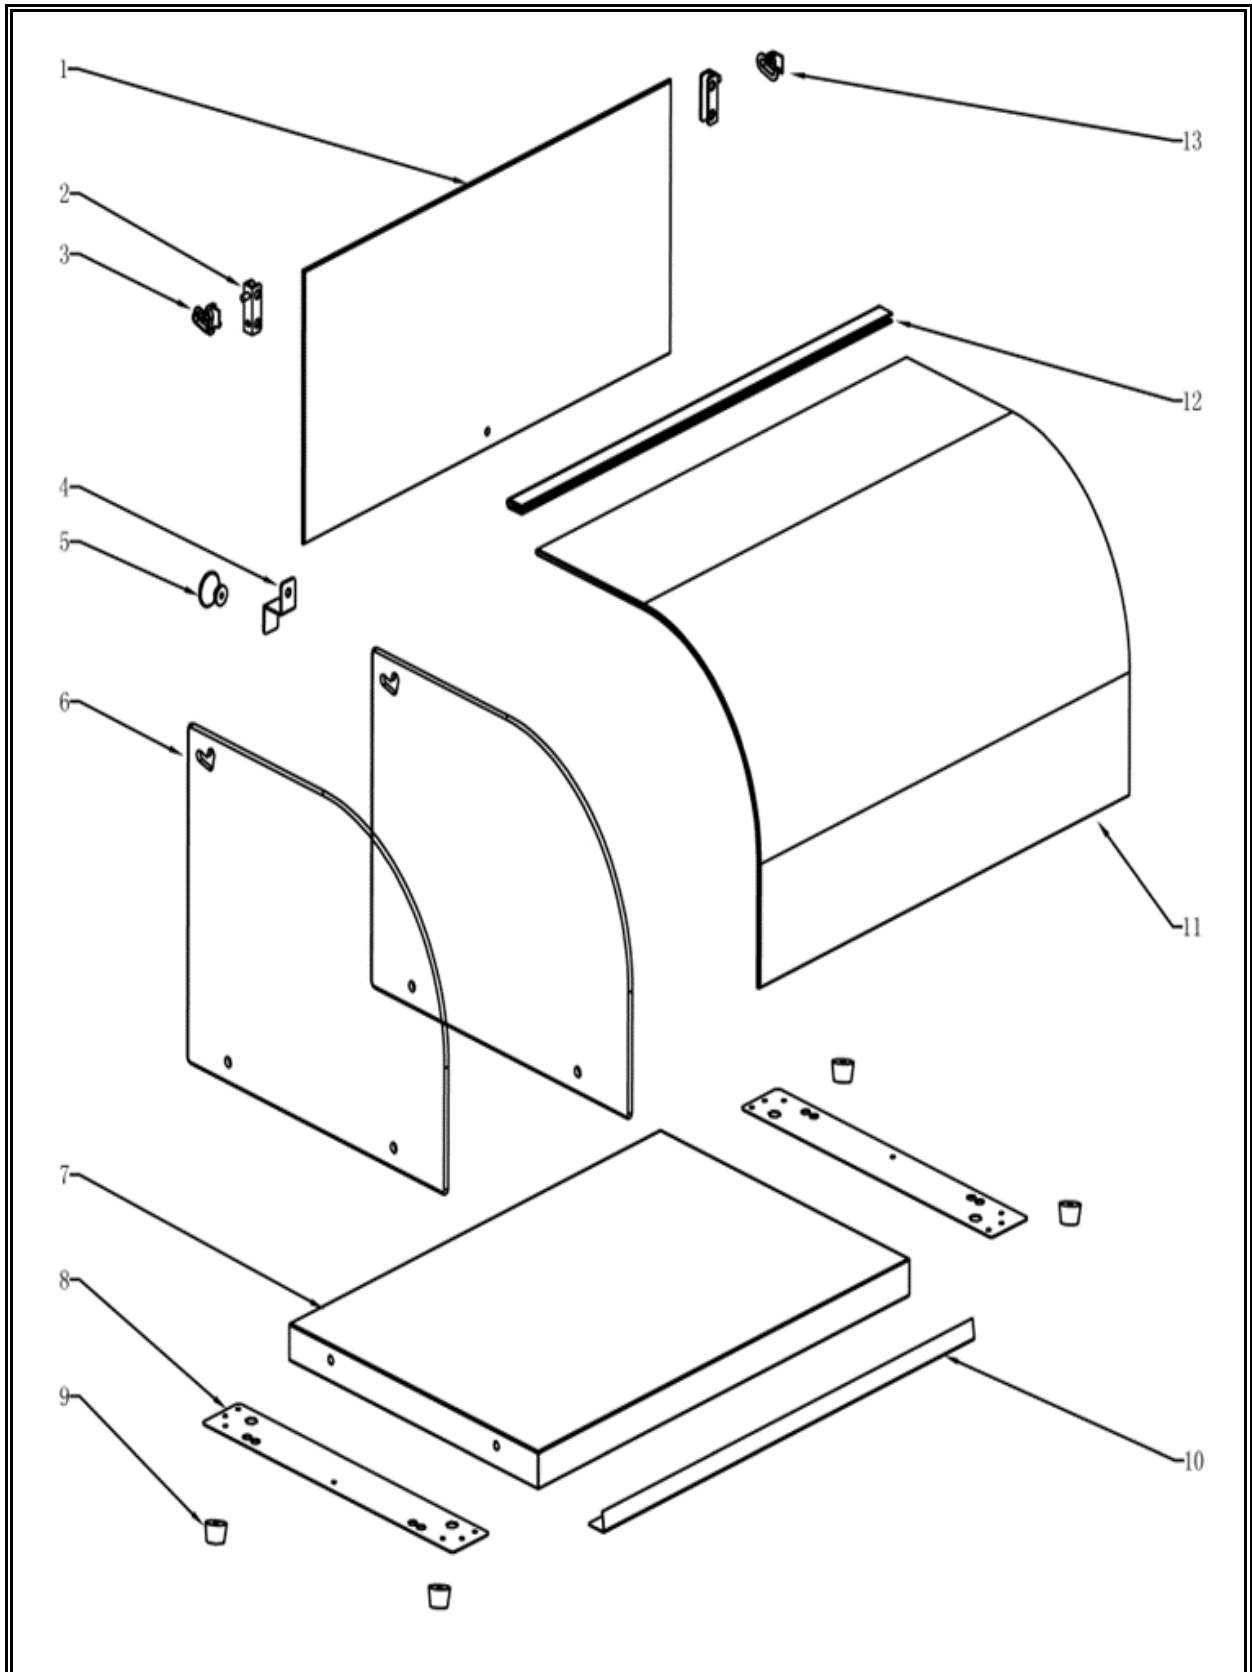

CombiSteel

7487.0230

v1.0

Onderdelen informatie
Erzatzteil information
Spare part information
Information de pièces

CombiSteel

7487.0230

Onderdelenlijst 7487.0230

POS:	Art.No.:	Omschrijving:	Aantal:
1		Door glass	
2		Hinge	
3		Upper sleeve left	
4		Limit bracket	
5		Door handle	
6		Side glass	
7		Bounding box	
8		Bottom plate hanger reinforcement plate	
9		Rubber feet	
10		Base plate hanger	
11		Curved glass	
12		Glass bracket	
13		Upper sleeve right	