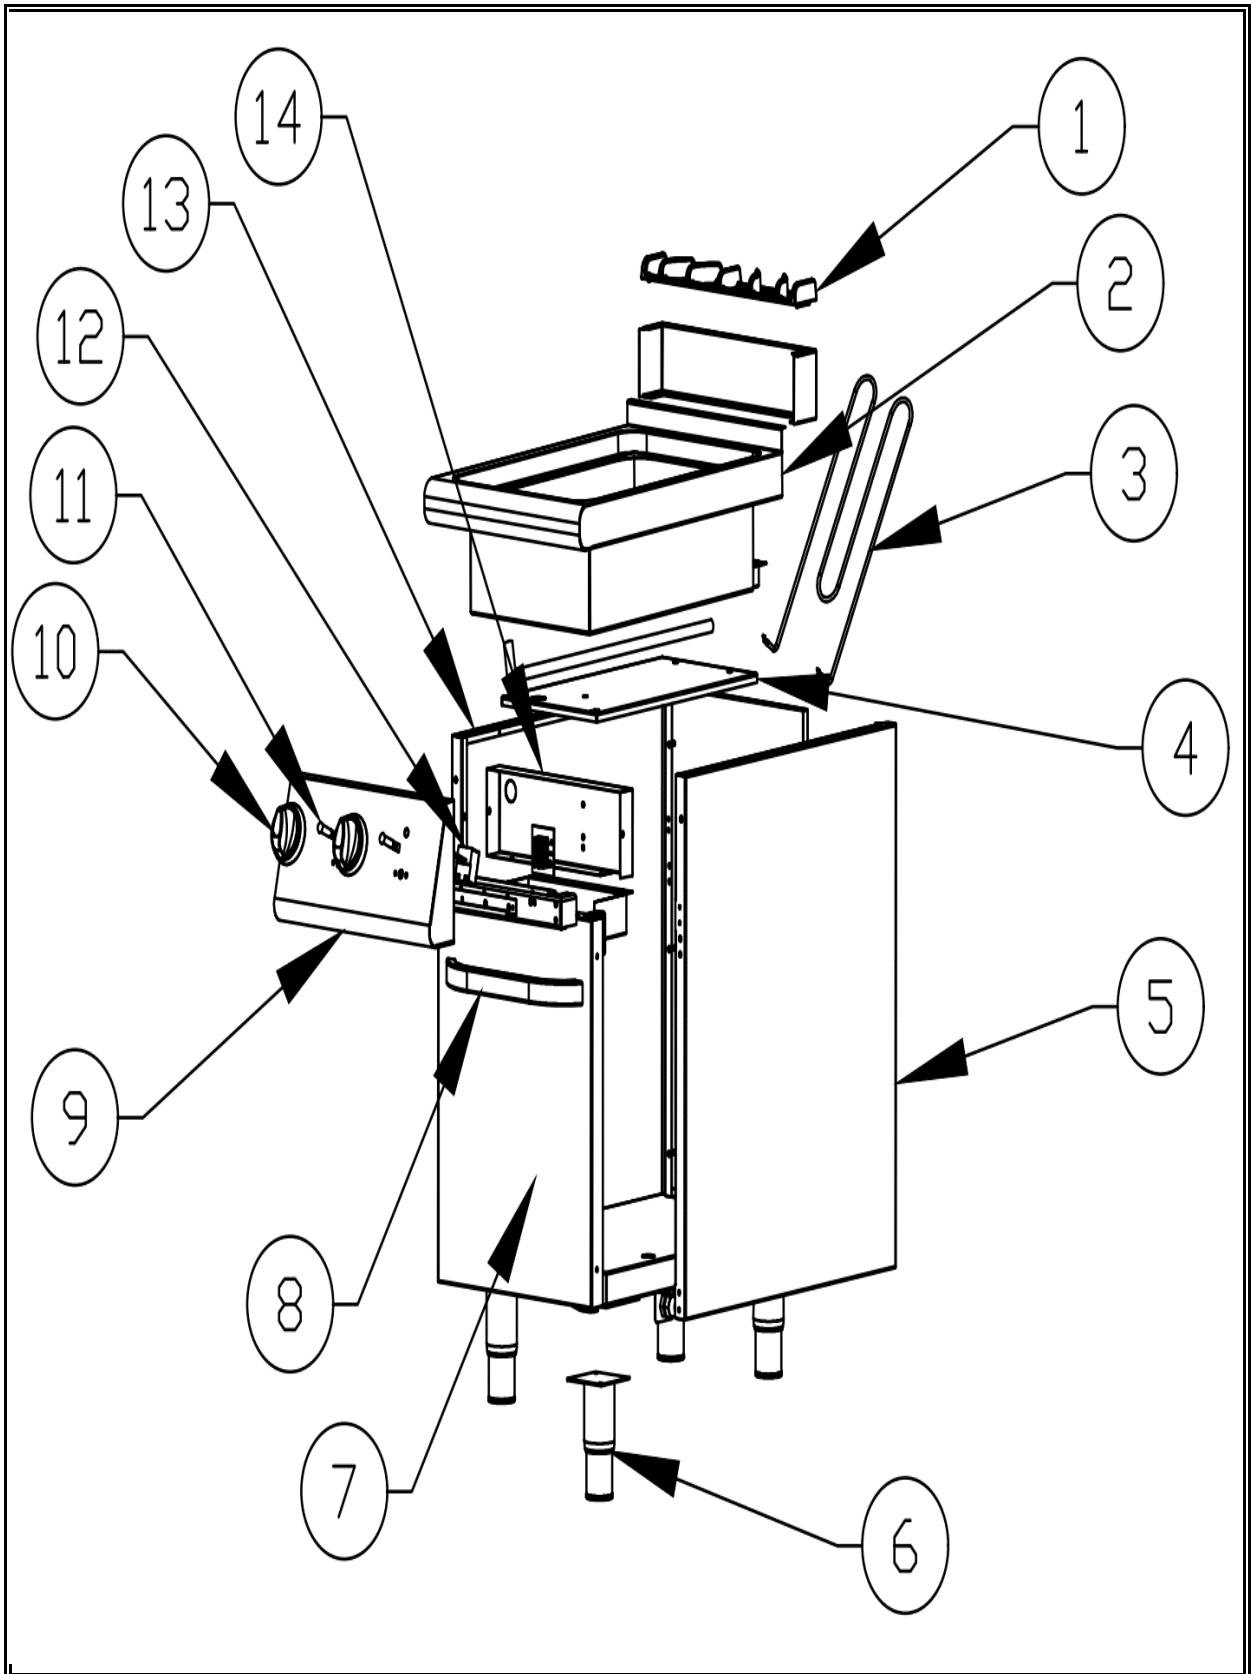

**7178.0535**

Onderdelen informatie  
Erzatzteil information  
Spare part information  
Information de pièces

<b>POS:</b>	<b>Art.No.:</b>	<b>Omschrijving:</b>	<b>Aantal:</b>
1	9289.0280	Iron Cast Chimney	1
2		Worktop	1
3	9289.0580	Heater	1
4		Bottom Isolation	1
5		Right Side Panel	1
6	9289.0405	Adjustable Legs	4
7		Door	1
8	9289.0410	Door Handle	1
9		Front Panel	1
10	9289.0650	Knob	2
11	9289.0135	Signal Lamb	2
12	9289.0130	Cut-off Switch	1
13		Side Panel Left	1
14		Elc. Instalation Fixing Part	1