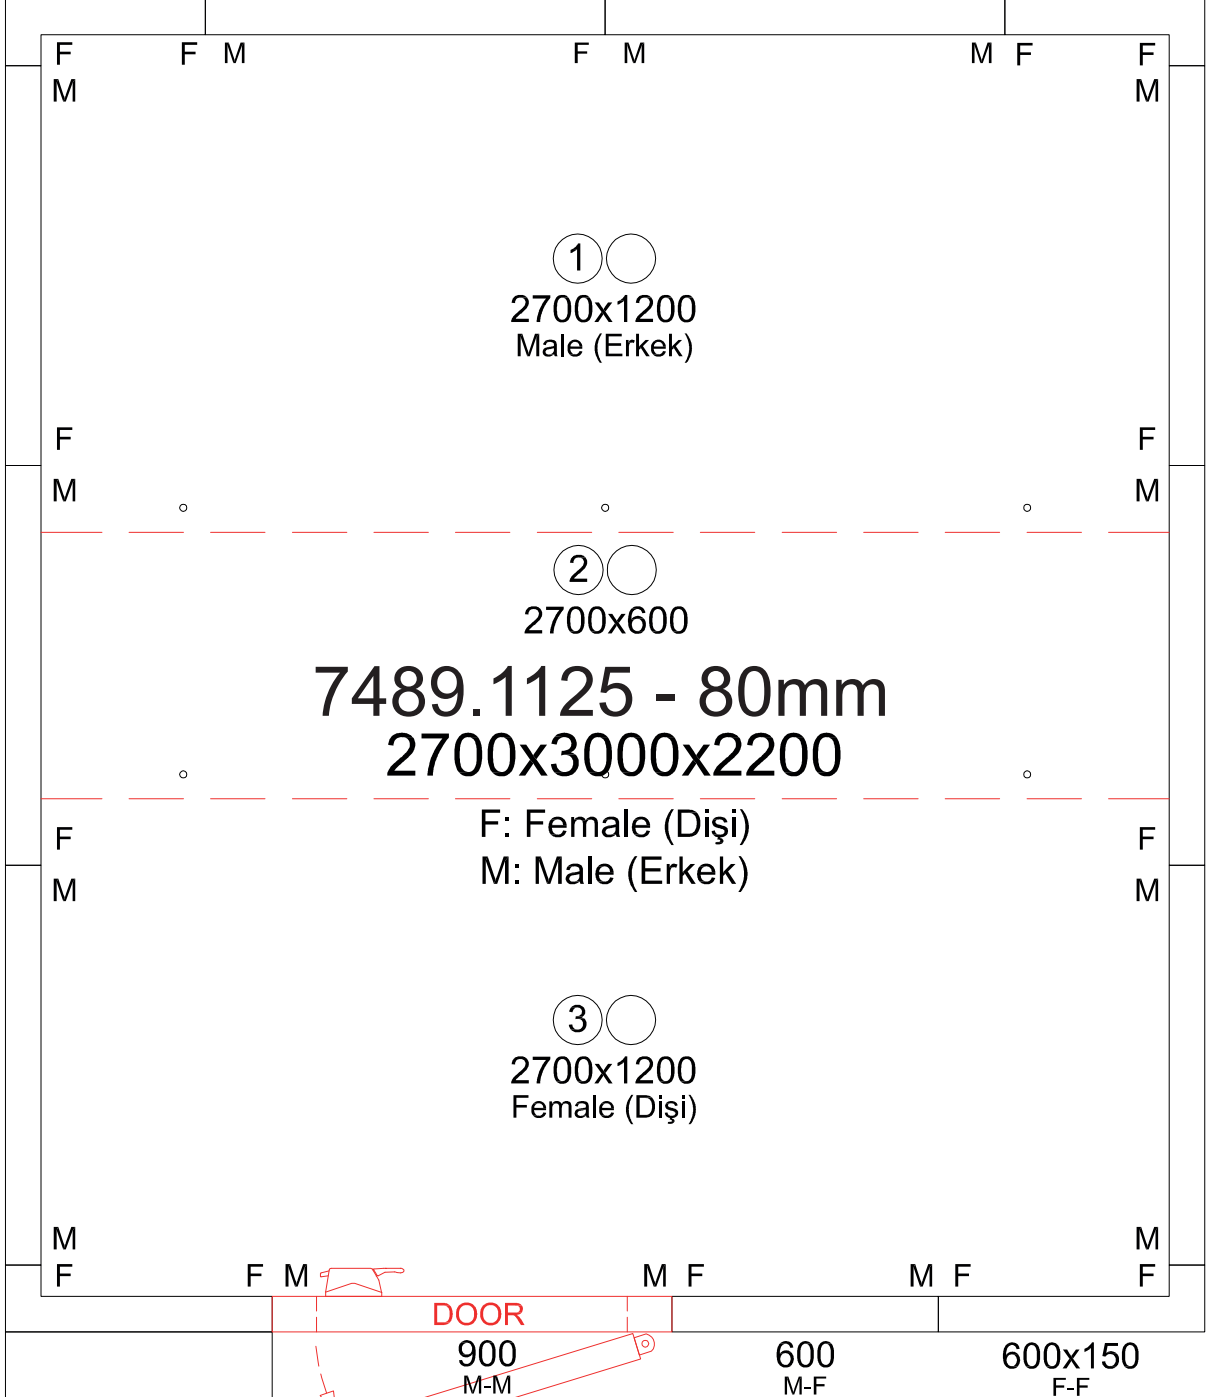

3000

450x150
F-F
80mm
2200
RIGHT (SAĞ)

4

900
M-F
80mm
2200

5

2700

900
M-M
80mm
2200

6

450x150
F-F
80mm
2200
LEFT (SOL)

7

900
F-M
80mm
2200
11

900
M-F
80mm
2200
8

900
F-M
80mm
2200
12

900
M-F
80mm
2200
9

900
M-M
80mm
2200
13

900
M-M
80mm
2200
10

600x150
F-F
80mm
2200
LEFT (SOL)

17

DOOR

900
M-M
80mm
2200

16

600
M-F
80mm
2200

15

600x150
F-F
80mm
2200
RIGHT (SAĞ)

14