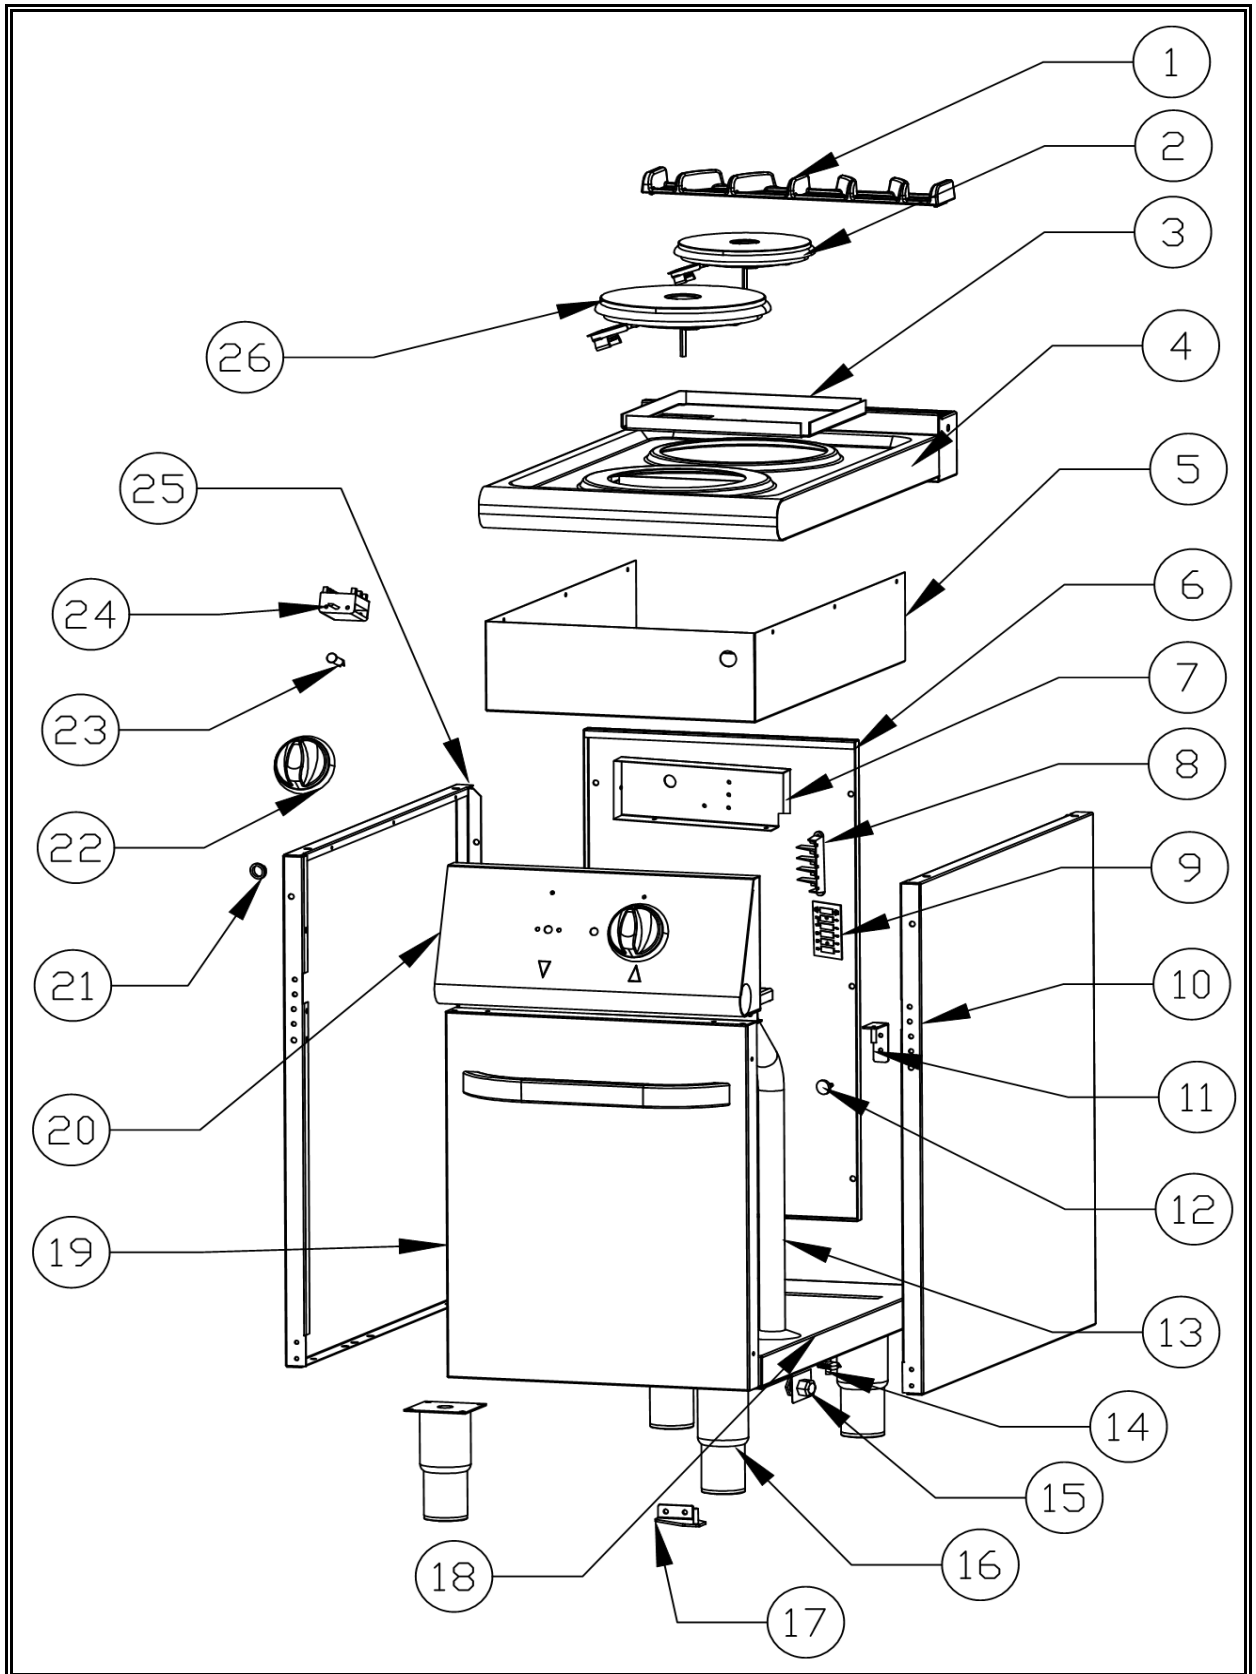

7178.0425

Onderdelen informatie
Erzatzteil information
Spare part information
Information de pièces

POS:	Art.No.:	Omschrijving:	Aantal:
1	CS9289.0280	Iron Cast Chimney	1
2	CS9289.0040	Plate HeatersØ 180	1
3		Heaters Fixing Part	2
4		Top Table	1
5		Heat Protector	1
6		Back Panel	1
7		Plumbing Part	1
8	CS9289.0735	Elc. Terminal No:2 12	1
9		Fiber Elc. Terminal Pad	1
10		Ride Side Part	1
11		Top Hinge Righ Left	1
12	CS9289.0725	Magnet	1
13		Cable Pipe	1
14		Grounding Terminal	1
15	CS9289.0470	Cable Gland PG21	1
16	CS9289.0405	Adjustable Leg	4
17	CS9289.1110	Bottom Hinge Right	1
18		Bottom Part	1
19		Door	1
20		Front Panel	1
21		Grommet Tyre	2
22	CS9289.0650	Ø 6 Knob	2
22A	CS9289.0902	Ø 6 Knob Bottom	2
23	CS9289.0050	Red Light Indicator	1
24	CS9289.0045	0-6 Switch	2
25		Left Side Part	1
26	CS9289.0305	Plate HeatersØ 220	1