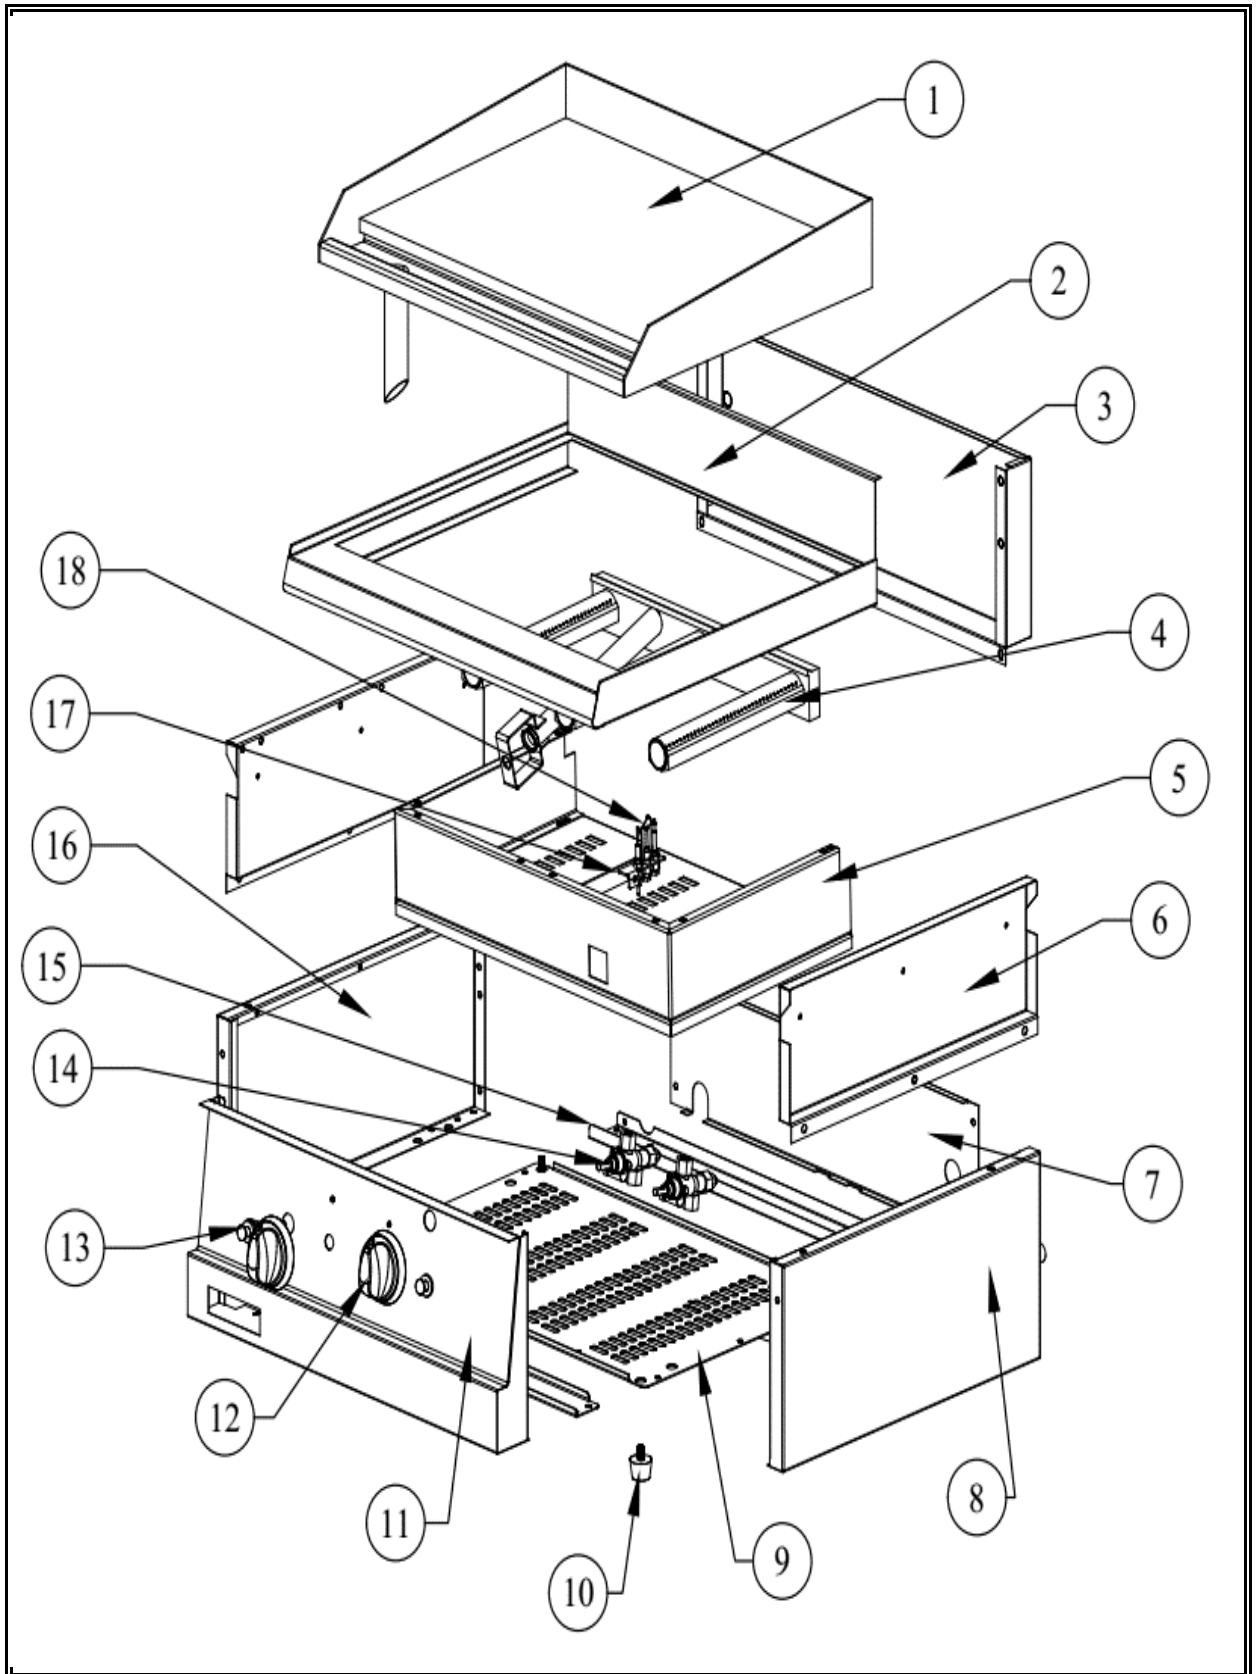

**7178.0060**

Onderdelen informatie  
Erzatzteil information  
Spare part information  
Information de pièces

POS:	Art.No.:	Omschrijving:	Aantal:
1		Plate	1
2		Worktop	1
3		Upper Back Panel	1
4	9289.0315	Burner	1
5		Bottom Combustion Chamber	1
6		Side Panel Isolation	2
7		Back Panel	1
8		Right Side Panel	1
9		Bottom Table	1
10	9289.0030	Adjustable Legs	4
11		Front Panel	1
12	9289.0660	Knob	2
13	9289.0665	Igniter	2
14	9289.0075	Gas Tap	1
15		Elc. Instalation Fixing Part	1
16		Side Panel Left	1
17		Pilot Holder	1
18	9289.0655	Pilot	1