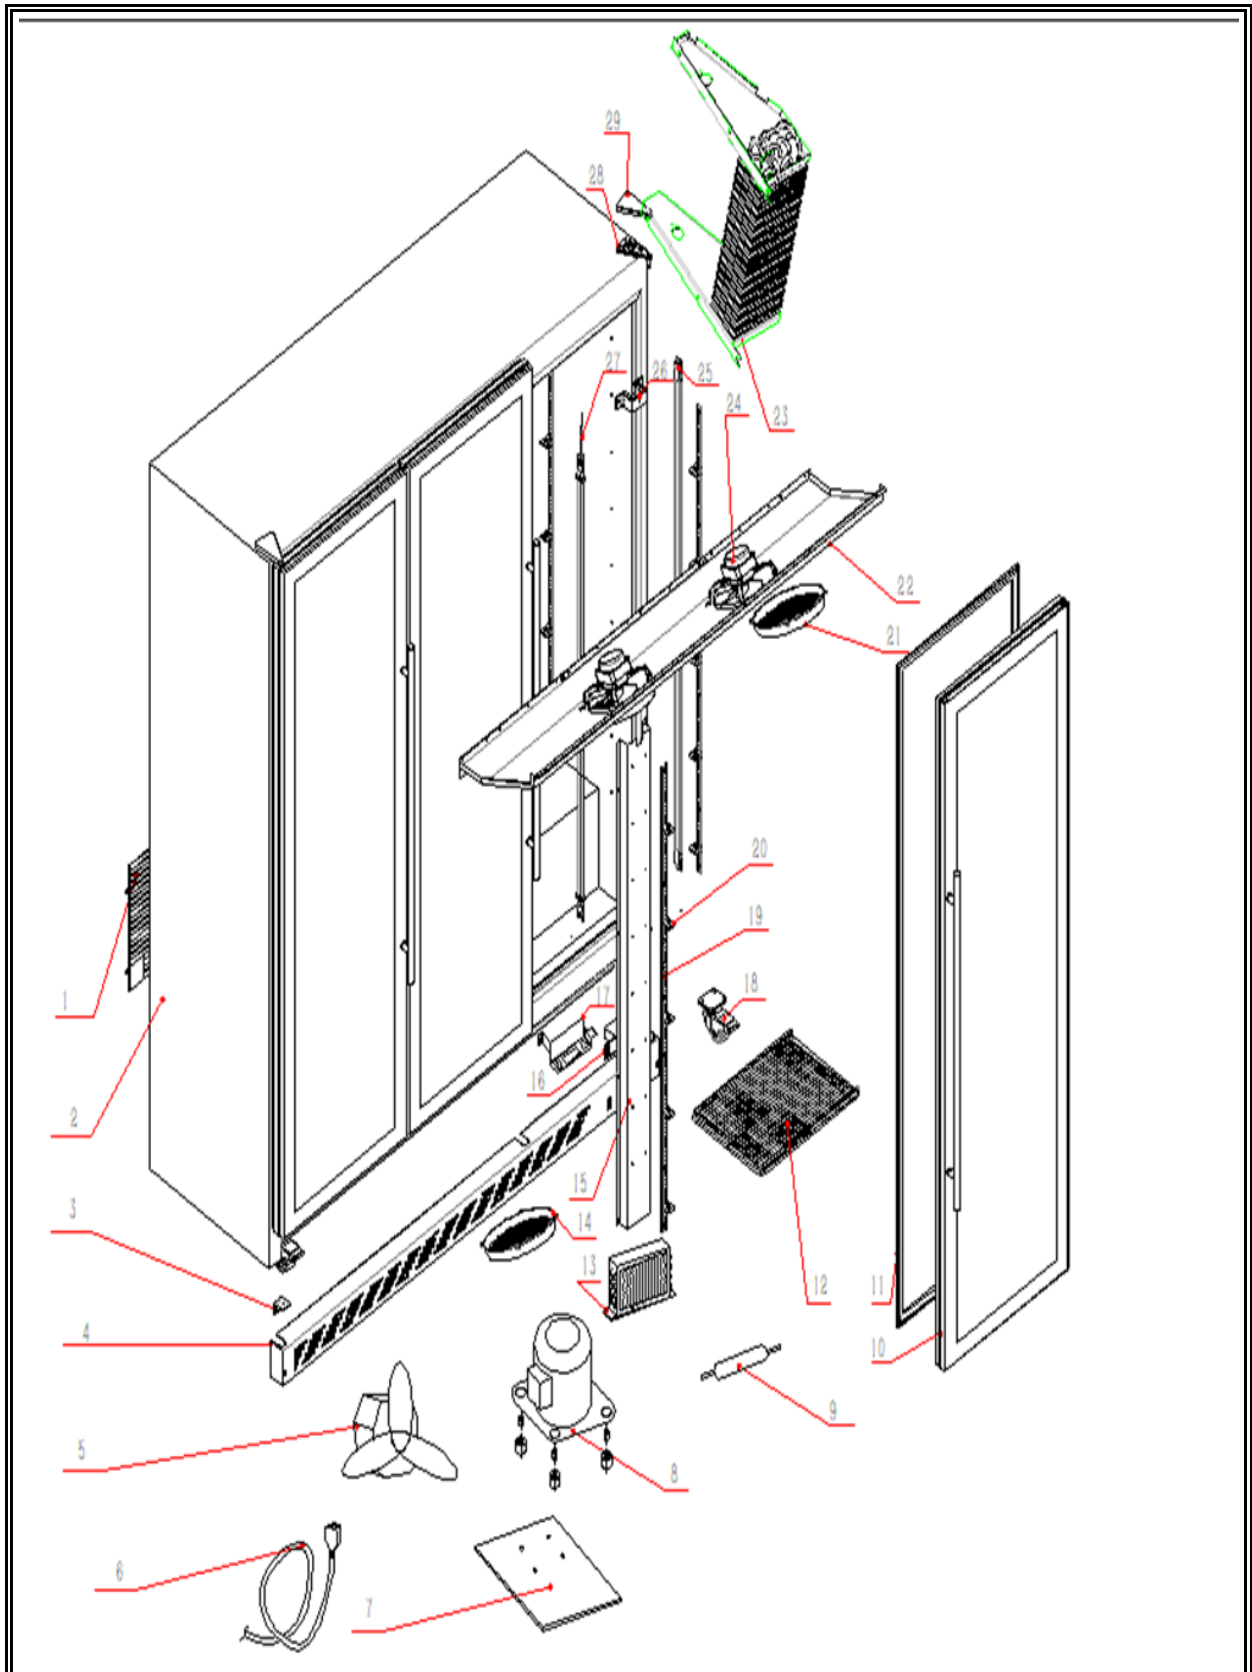

7526.0015

R290

Onderdelen informatie
Erzatzteil information
Spare part information
Information de pièces

POS:	Art.No.:	Omschrijving:	Aantal:
01	CS7526.0015.01	Compressor compartment net board	1
02	CS7526.0015.02	Body	1
03A	CS9338.4410	Bottom door hinge right side	2
03B	CS9338.4412	Bottom door hinge left side	2
04	CS7526.0015.04	Digital displayer plate	1
05	CS9390.0128	Condenser motor	1
06	CS7526.0015.06	power plug	1
07	CS7526.0015.07	Bottom plate	1
08	CS9390.2882	Compressor	1
09	CS7526.0015.09	Filter	1
10	CS7526.0015.10	Door with handle	2
11	CS9338.4418	Door seal	2
12A	CS7526.9010	Shelf R / L	10
12B	CS7526.9005	Shelf Middle	10
13	CS7526.0015.13	Condenser	1
14	CS7526.0015.14	Condenser fan motor net board	1
15	CS7526.0015.15	Water tube cover	1
16	CS9338.4402	Digital displayer	1
17	CS7526.0015.17	Digital displayer holder	2
18	CS9338.1865	Caster	4
19	CS7526.0015.19	K strip	8
20	CS7526.9000	K clip	40
21	CS7526.0015.21	Evaporator fan motor net board	1
22	CS7526.0015.22	Evaporator fan motor plate	1
23	CS9338.4424	Evaporator	1
24	CS9390.0130	Evaporator fan motor	1
25	CS9338.4406	P tube	2
26	CS7526.0015.26	Evaporator fan motor plate holder	2
27	CS9338.4416	T6 tube	1
28A	CS9338.4408	Top door hinge right side	2
28B	CS9338.4414	Top door hinge left side	2
29	CS7526.0015.29	Roof Door hinge plate	2
A	CS9095.0040	Switch Red	1
B	CS9393.2252	Switch Green	1
C	CS7526.0015.C	Driver	1