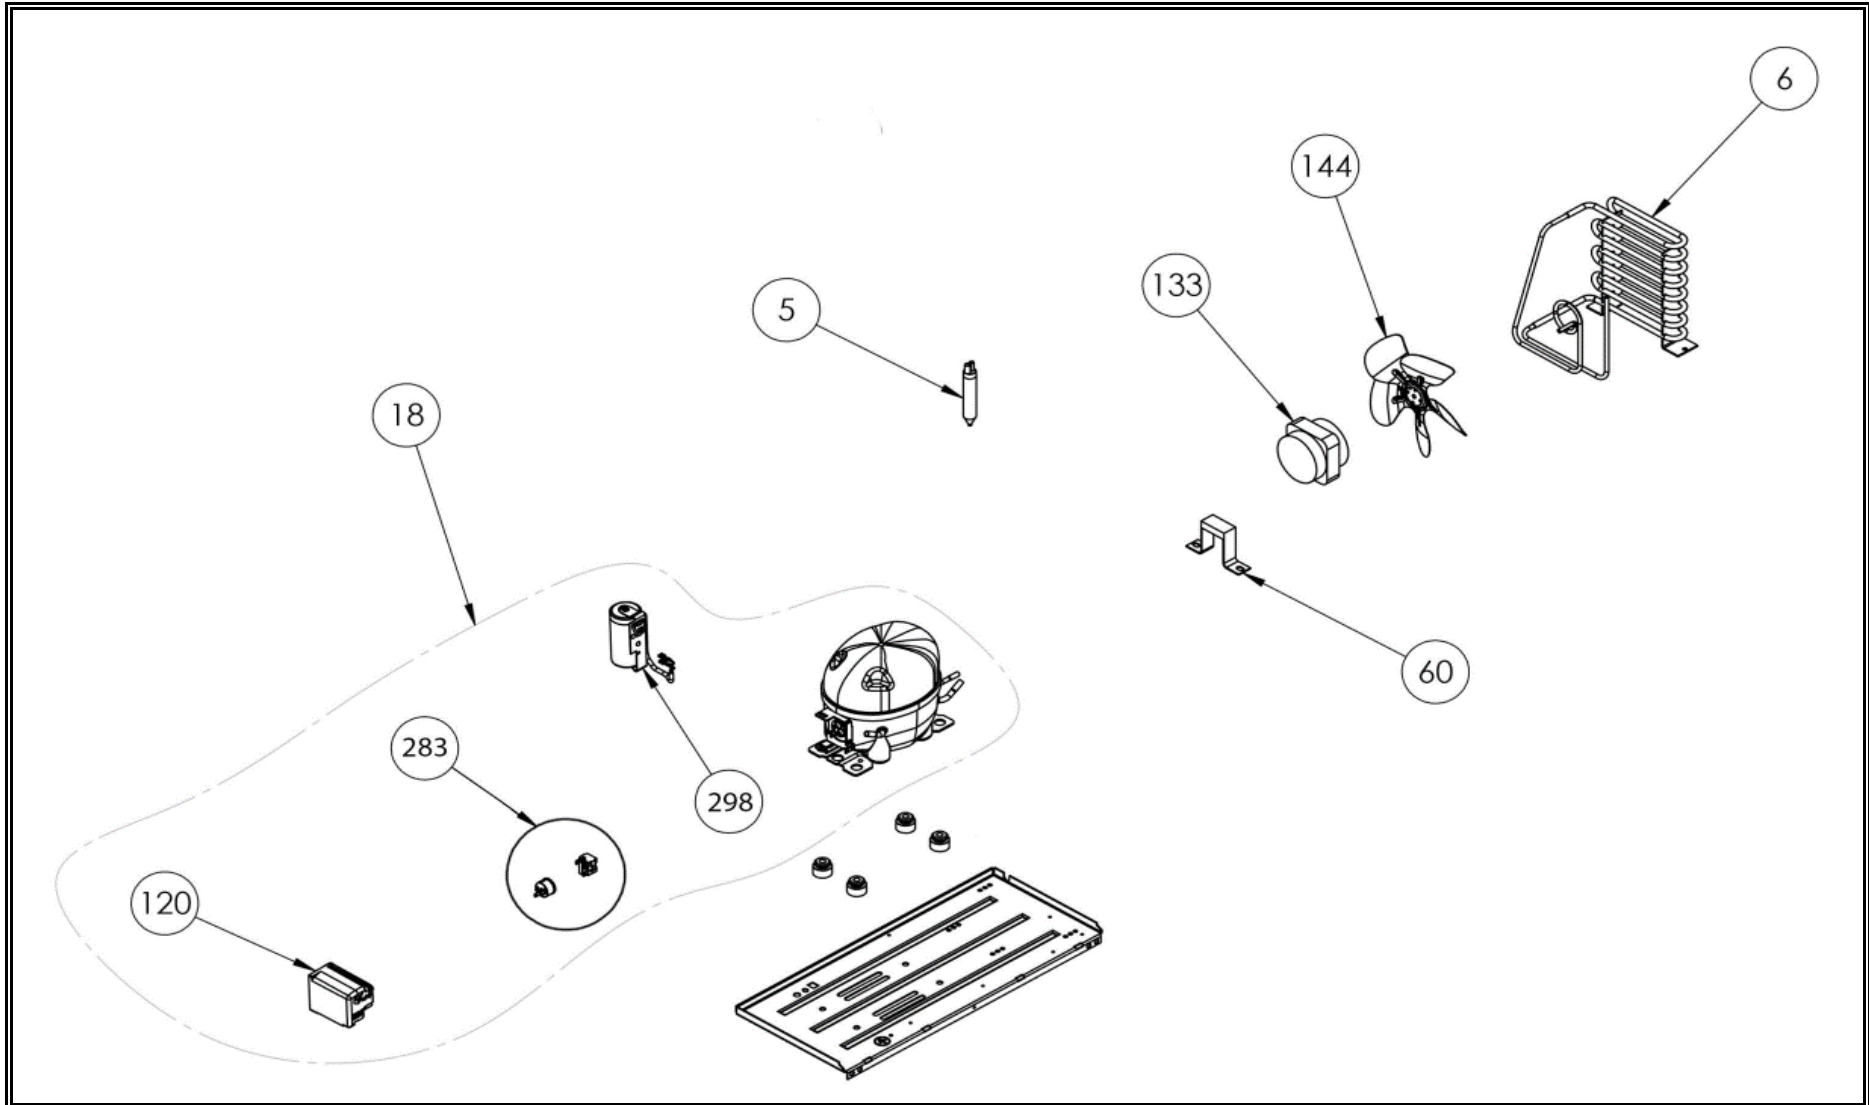

***7151.1015***

**R290**

Onderdelen informatie  
Erzatzteil information  
Spare part information  
Information de pièces

POS:	Art.No.:	Omschrijving:	Aantal:
5		DRYER 15 GR (6,1mm x 4,1mm)	1
6		CONDENSER DD 3 SIRA(510 CABINET)	1
8	CS9338.4144	PLUG CABLE 3000MM 3G1 SKN C2 (EU)	1
13		POT KNOB MECH.	1
18		D500 KOMP. PAKETI (NPY12LAa-CUBIGEL -R290) (CERCEVE ISITIC)	1
20		SERVICE PIPE (V TYPE 6MM)	1
31		MTL CABLE HOLDER (10)	1
31		PLASTIC CABLE HOLDER (8)	1
32		ICE SCRAPER	1
35		PIPE DRYER VACUUM(6MM)	1
52		CABLE ASSEMB.DD MECH.-FANLI	1
58	CS9338.4143	THERMOSTAT FOSHAN KPF39-E DONDURMA DOL. EXPROOF	1
60		MTL. FAN HOLDER H55	1
67		HINGE WASHER	0,094
119		TERMINAL SKN1	1
119		TERMINAL SF23D RPK 6,3X0,8	5
119		TERMINAL SF23D RPK 6,3X0,8	3
119		TERMINAL SF1DE RPK 6,3	1
133	CS9338.4142	MOTOR EXTERNAL FAN WEIGUANG (YZF7-20 220-240 V 50/60Hz)	1
138		ROLLER FIXING SHEET 30MM U TABLA 510	2
143		DD SLID. GLASS SUPPORT PART	10
209		ALU. FAN BLADE Ø200 34° EMME	1
228	CS9338.4146	DRAIN TUBE CAP (7042)	1
228		D550 DRAIN TUBE CAP EXTER.(7042) SILVER	1
246		D500 UPPER CURVED ENCAPS GLASS ASSEMB.	1
247		D500 CURVE ENCAPS BOTTOM GLASS ASSEMB.	1
250		DD LOCK ASSEMBLY CURVE ENCAPS	1
1123		PLAST. EXCHANGER CONTACT BARRIER	7