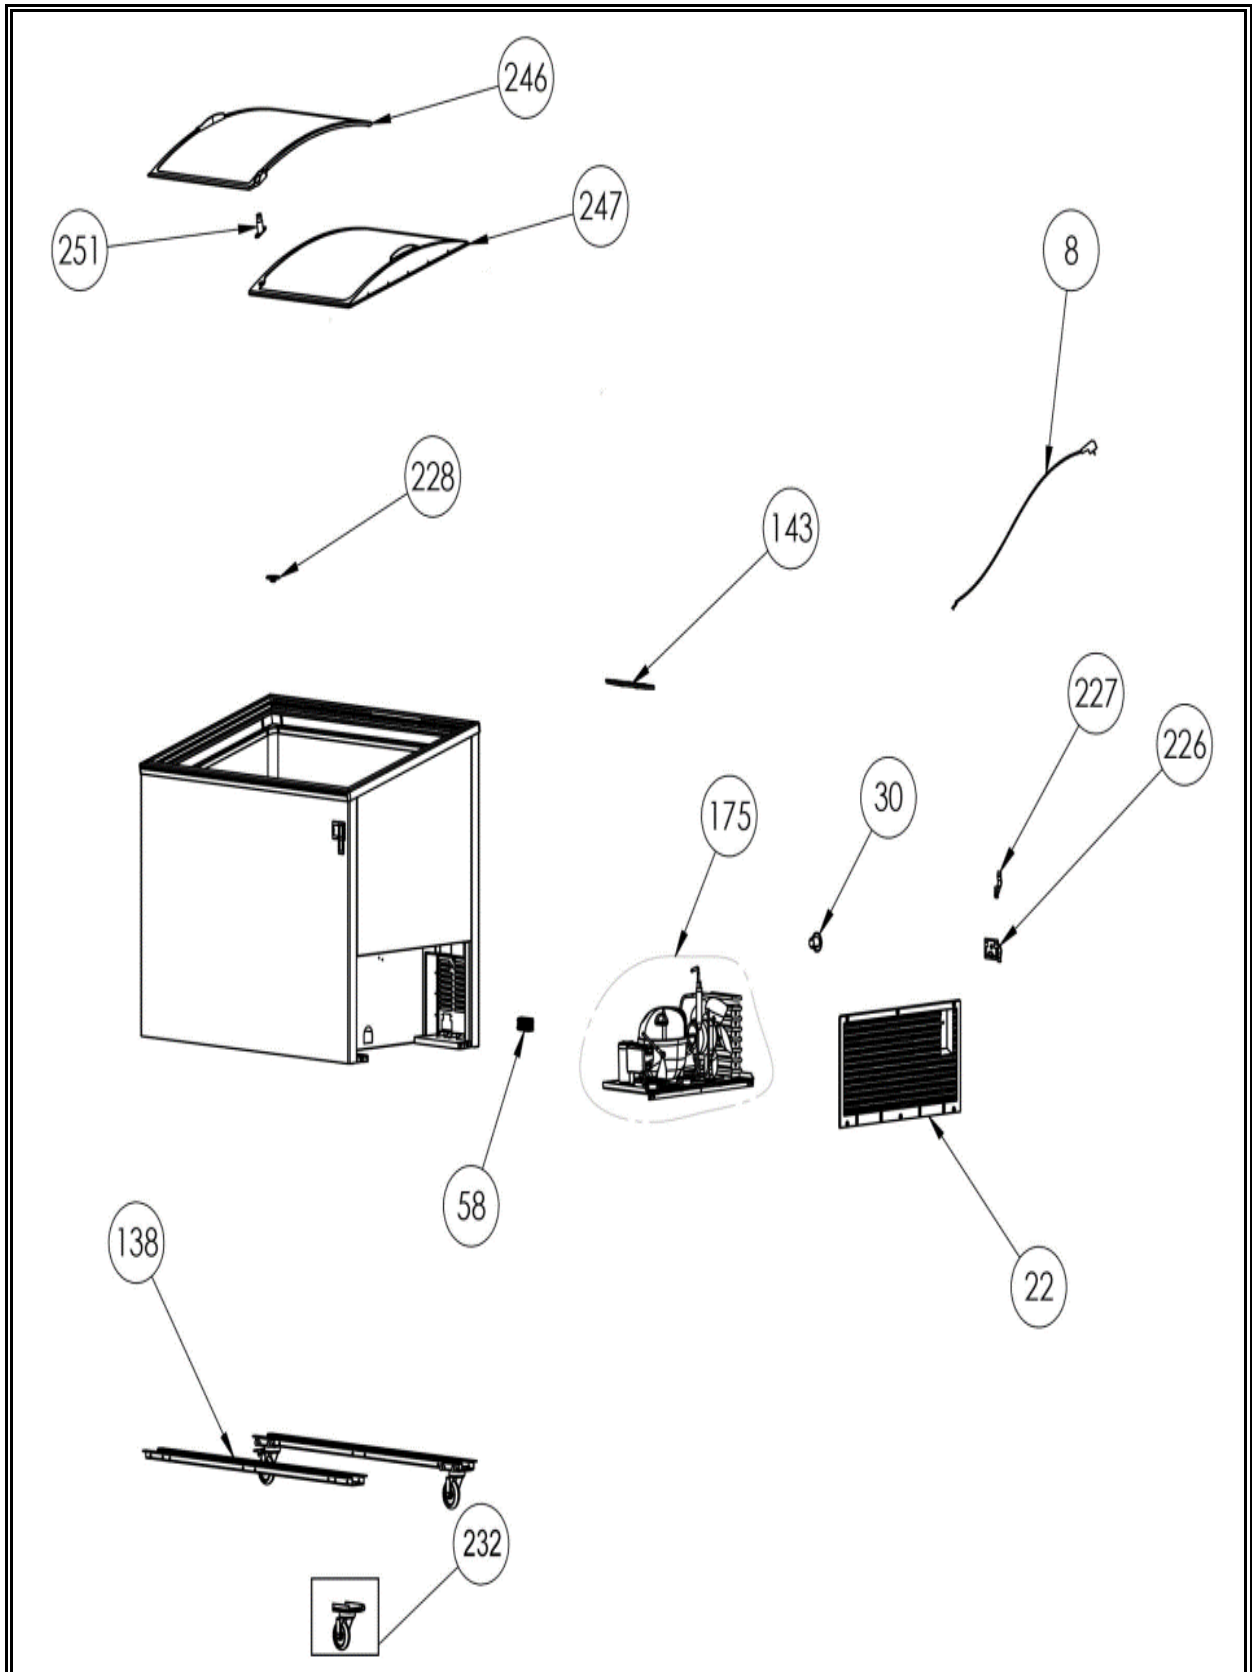

***7151.1015***

**R290**

Onderdelen informatie  
Erzatzteil information  
Spare part information  
Information de pièces

POS:	Art.No.:	Omschrijving:	Aantal:
5		DRYER 15 GR (6,1mm x 4,1mm)	1
6		CONDENSER DD 3 SIRA(510 CABINET)	1
8	CS9338.4144	PLUG CABLE 3000MM 3G1 SKN C2 (EU)	1
13		POT KNOB MECH.	1
18		D500 KOMP. PAKETI (NPY12LAa-CUBIGEL -R290) (CERCEVE ISITIC)	1
20		SERVICE PIPE (V TYPE 6MM)	1
31		MTL CABLE HOLDER (10)	1
31		PLASTIC CABLE HOLDER (8)	1
32		ICE SCRAPER	1
35		PIPE DRYER VACUUM(6MM)	1
52		CABLE ASSEMB.DD MECH.-FANLI	1
58	CS9338.4143	THERMOSTAT FOSHAN KPF39-E DONDURMA DOL. EXPROOF	1
60		MTL. FAN HOLDER H55	1
67		HINGE WASHER	0,094
119		TERMINAL SKN1	1
119		TERMINAL SF23D RPK 6,3X0,8	5
119		TERMINAL SF23D RPK 6,3X0,8	3
119		TERMINAL SF1DE RPK 6,3	1
133	CS9338.4142	MOTOR EXTERNAL FAN WEIGUANG (YZF7-20 220-240 V 50/60Hz)	1
138		ROLLER FIXING SHEET 30MM U TABLA 510	2
143		DD SLID. GLASS SUPPORT PART	10
209		ALU. FAN BLADE Ø200 34° EMME	1
228	CS9338.4146	DRAIN TUBE CAP (7042)	1
228		D550 DRAIN TUBE CAP EXTER.(7042) SILVER	1
246		D500 UPPER CURVED ENCAPS GLASS ASSEMB.	1
247		D500 CURVE ENCAPS BOTTOM GLASS ASSEMB.	1
250		DD LOCK ASSEMBLY CURVE ENCAPS	1
1123		PLAST. EXCHANGER CONTACT BARRIER	7