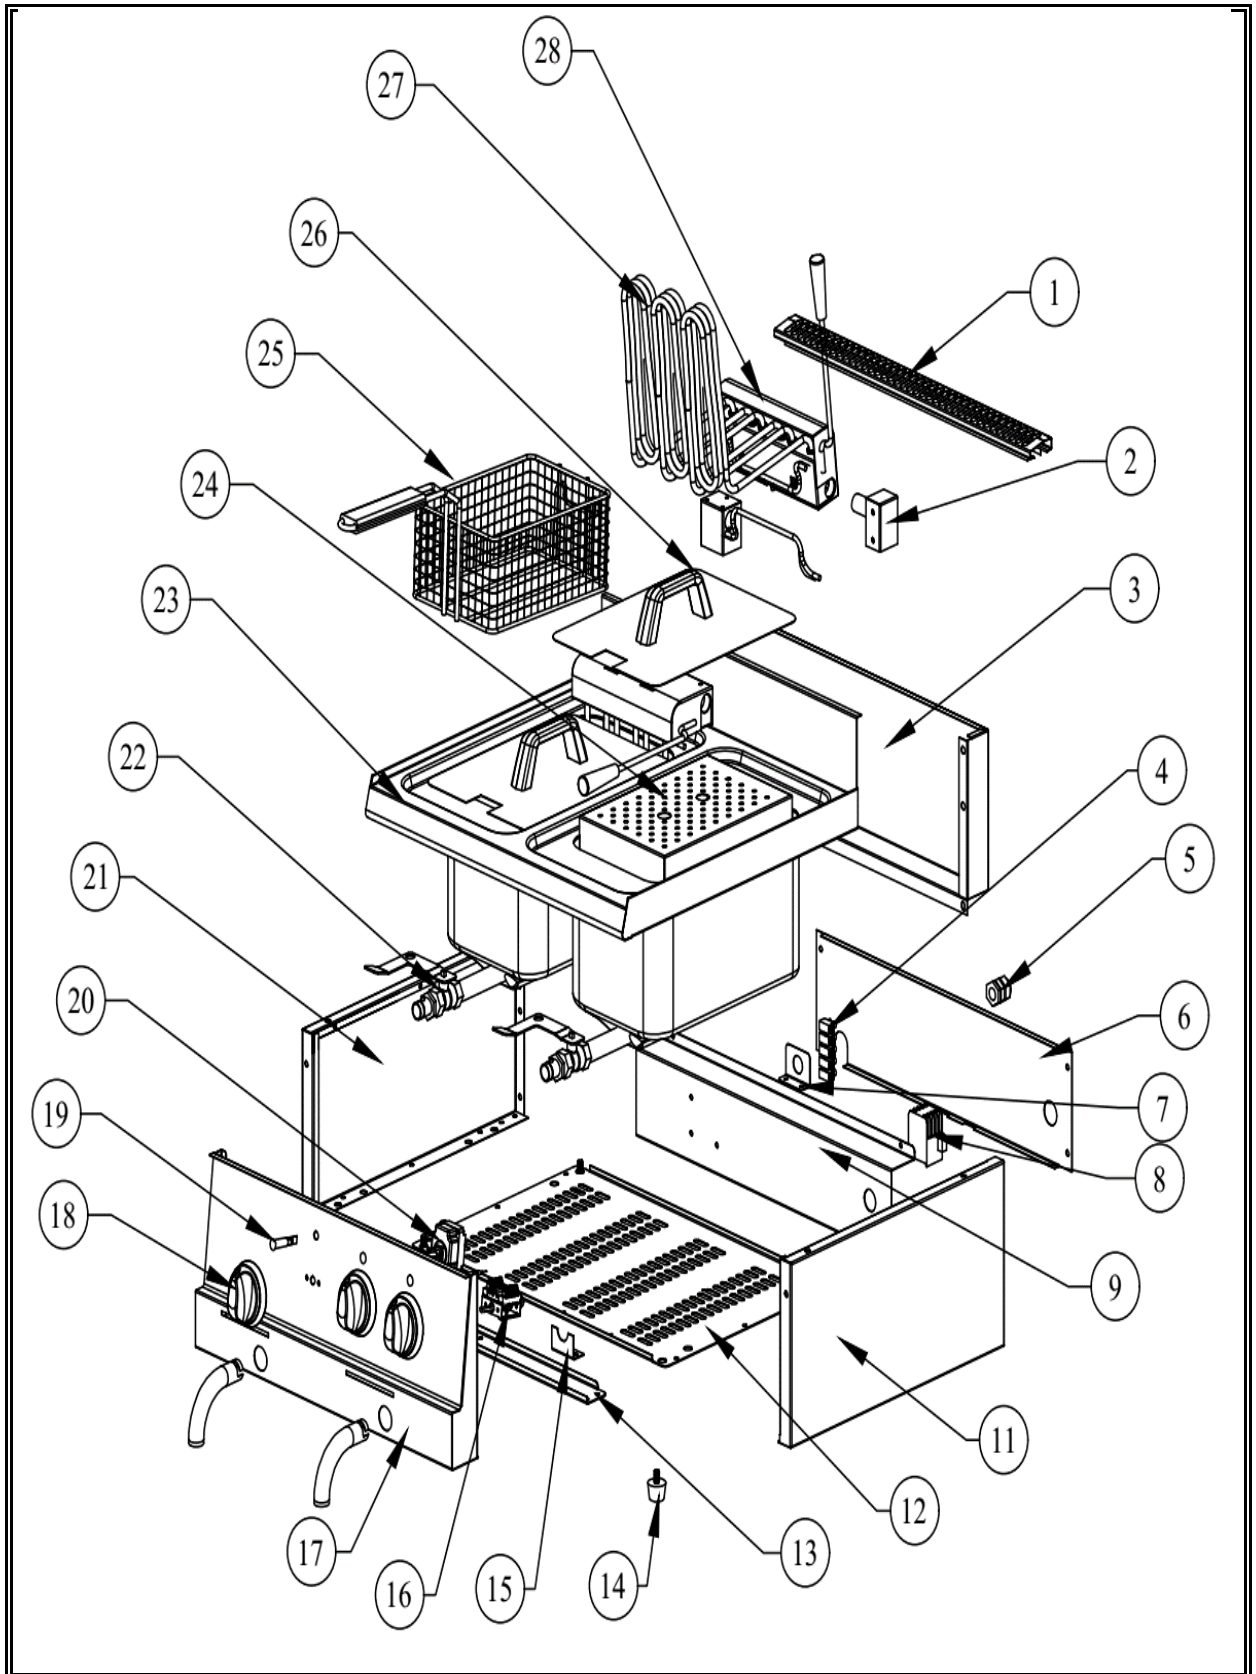

7178.0095

Onderdelen informatie
Erzatzteil information
Spare part information
Information de pièces

POS:	Art.No.:	Omschrijving:	Aantal:
1		Chimney	1
2		Heters Box Holder	1
3		Worktop Back Part	1
4	9289.0685	Electrical Terminal	1
5		Cable Gland	1
6		Back Pannel	1
7		Cable Fixing Part	1
8	9289.0145	Contactoer	2
9		Elc. Instalation Fixing Part	1
11		Side Panel Right	1
12		Bottom Table	1
13		Front Panel Fixing Part	1
14	9289.0030	Adjustable Legs	4
15		Empty Tap Holder	2
16	9289.0220	Main Switch	1
17		Front Panel	1
18	9289.0650	Knob	4
19	9289.0050	Light Indicator	4
20	9289.0170	Thermostat	4
21		Side Panel Left	1
22	9289.0690	Empty Tap	2
23		Worktop	1
24		Basket Hanger Part	2
25	9289.0370	Basket	2
26		Lid	2
27	9289.0210	Heaters	6
28		Heters Box	2