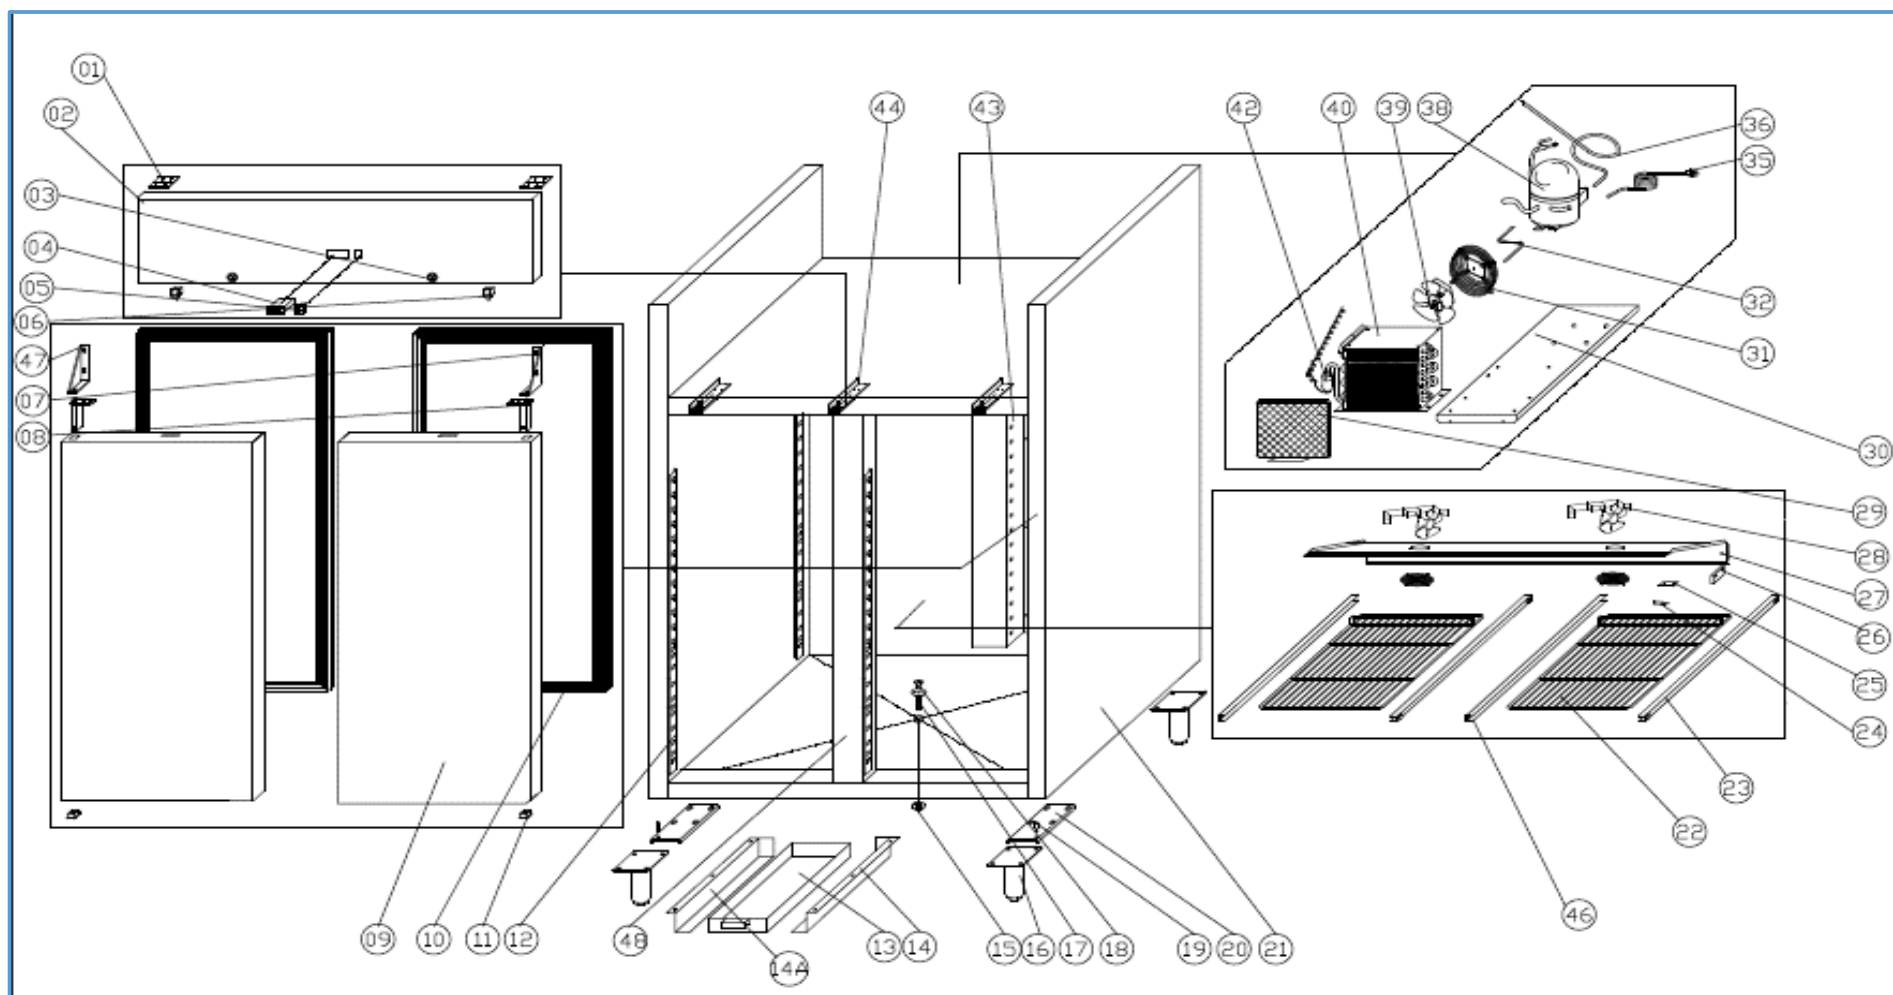

7450.0405

Onderdelen informatie

Erzatzteil information

Spare part information

Information de pièces

Onderdelenlijst 7450.0405

POS:	Art.No.:	Omschrijving:	Aantal:
1		HINGE	2PCS
2		FRONT PANEL	1PC
3	9338.0300	LOCK	2PCS
4	9390.1905	THERMOSTAT	1PC
5	9108.0244	MAIN SWITCH	1PC
6	9338.0170	DOOR SWITCH	2PCS
7		UP HINGE RIGHT	1PC
8	9635.0150	DOOR SPRING	2PCS
9		DOOR	2PCS
10	9338.1560	GASKET	2PCS
11	9338.0235	DOWN HINGE AXIS JACKET	2PCS
12		SUPPORT	6PCS
13		WATER BOX	1PC
14		WATER PAN GUIDE/RIGHT	1PC
14A		WATER PAN GUIDE/LEFT	1PC
15		DRAIN PIPE NUT	1PC
16	4627.052	FEET	4PCS
17	9338.0040	DRAIN PIPE	1PC
18		DRAIN PIPE COVER	1PC
19	9338.0670	DOWN HINGE AXIS	2PCS
20	9338.0225	DOWN HINGE	2PCS
21		BODY	1PC
22		SHELF	6PCS
23		GUIDE RIGHT	3PCS
24	9181.2050	SENSOR	1PCS
24			1PCS
25		PROBE PADDING	1PC
26	9338.1502	SENSOR FIXED CLIP	1PC
27		CIRCLE FAN COVER	1PC
28	9338.2280	CIRCLE FAN	2PCS
29	9338.1791	SCREEN FILTER	1PC
30		UNIT BOARD	1PC
31		BASKET GUARD GRILLES	1PC
32		DISCHARGE TUBE	1PC
35	9338.2208	PLUG	1PC
36		SUCTION PIPE	1PC
38	9338.1658	COMPRESSOR(R290)	1PC
39	9390.0130	CODENSER FAN	1PC
40	9338.1375	CONDENSER	1PC
42	9338.1980	FILTER DRIER	1PC
43		BACK MIDDLE SUPPORT	1PC
44		FRONT PANEL FIXED CLIP	3PCS
46		GUIDE LEFT	3PCS
47		UP HINGE LEFT	1PC
48		MIDDLE BRIDGE	1PC