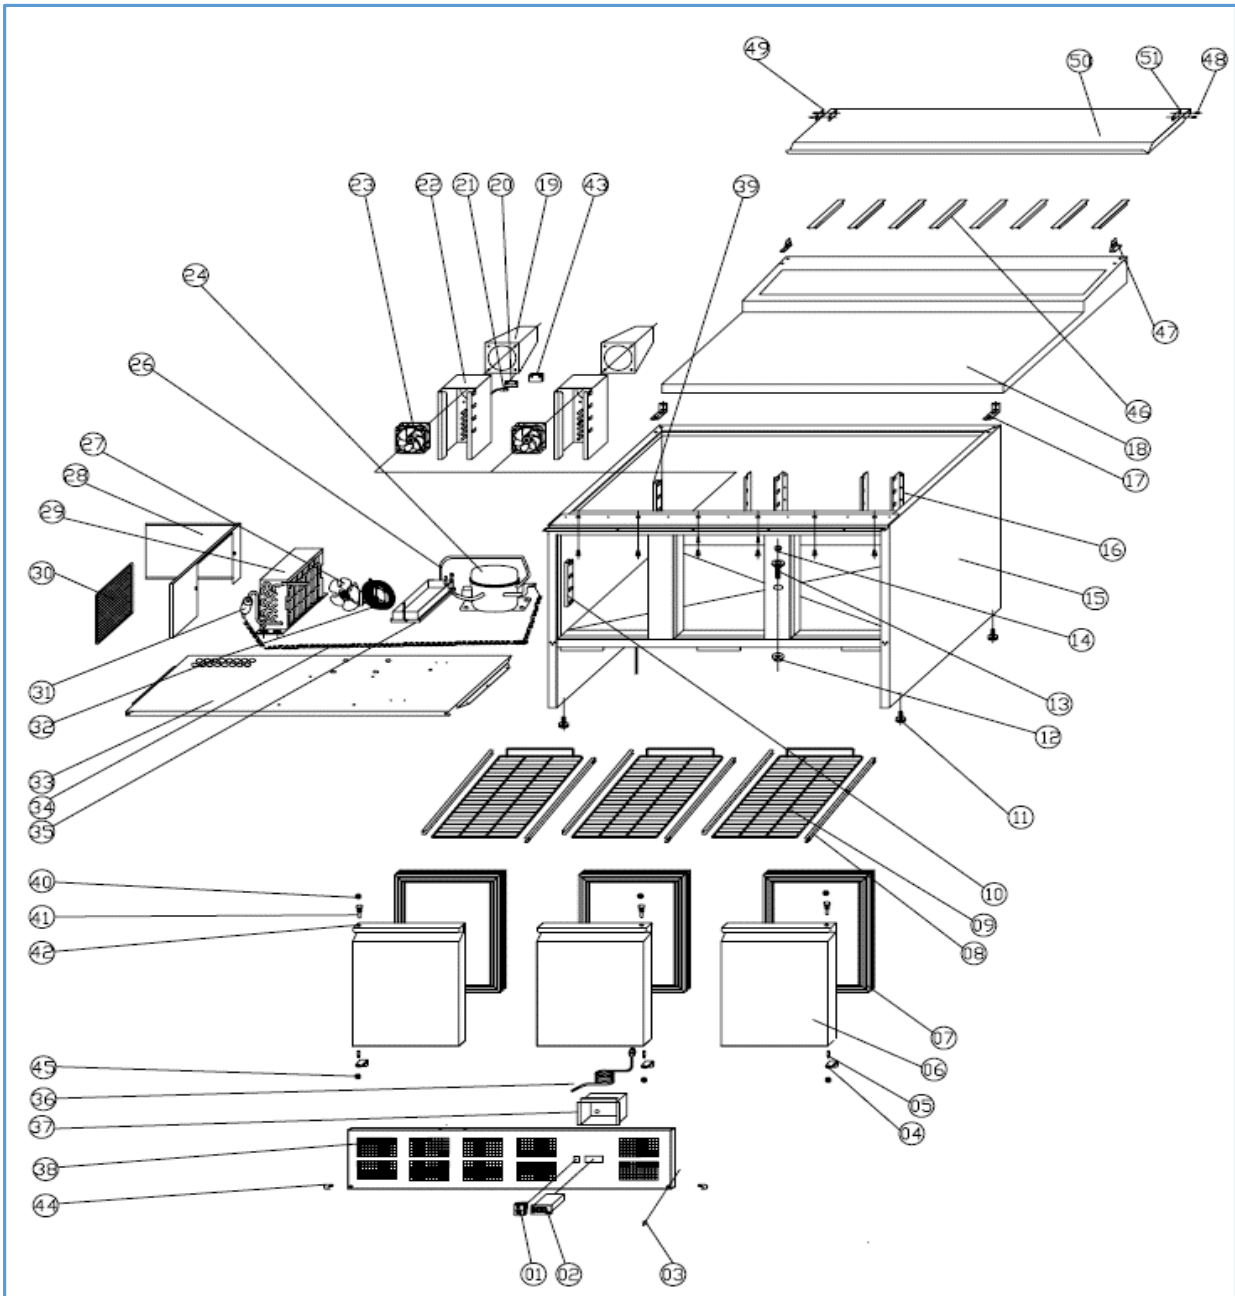

7950.0100

Onderdelen informatie

Erzatzteil information

Spare part information

Information de pièces

Onderdelenlijst 7950.0100

POS:	Art.No.:	Omschrijving:	Aantal:
1	9108.0244	MAIN SWITCH	1PC
2	9390.1905	THERMOSTAT	1PC
3		PLASTIC CAP	8PCS
4	9338.0230	DOWN HINGE/LEFT/RIGHT	3PCS
5	9338.0100	DOWN HINGE AXIS	6PCS
6	9338.0185	DOOR /LEFT/RIGHT	3PCS
7	9048.0000	GASKET	3PCS
8	4627.010	GUIDE/LEFT/RIGHT	3PAIRS
9	4627.005	SHELF	3PCS
10	9338.0895	SIDE SUPPORT/LEFT/RIGHT	3PAIRS
11	9338.1195	FEET	4PCS
12		DRAIN PIPE NUT	1PC
13	9338.0040	DRAIN PIPE	1PC
14		DRAIN PIPE COVER	1PC
15		BODY	1PC
16		BACK MIDDLE SUPPORT/RIGHT/LEFT	2PAIRS
17		TOP HINGE	2PCS
18		TOP	1PC
19		AIRFLOW DUCT	2PCS
20		SENSOR FIXED CLIP	1PC
21	9181.2050	SENSOR	1PC
22		CIRCLE FAN SUPPORT	2PCS
23	9999.0136	CIRCLE FAN	2PCS
24	9338.1543	COMPRESSOR	1PC
26		DISCHARGE TUBE	1PC
27	9390.0130	CONDENSER FAN	1PC
28		CONDENSER COVER BOARD	1PC
29	9338.1375	CONDENSER	1PC
30	9338.1791	FILTER	1PC
31	9338.1980	FILTER DRIER	1PC
32		BASKET GUARD GRILLS	1PC
33		UNIT BOARD	1PC
34	9338.1970	CAPILLARY	1PC
35	9338.2214	WATER PAN	1PC
36	9338.2208	PLUG	1PC
37		JUNCTION BOX	1PC
38		FRONT PANEL	1PC
39		SIDE BACK SUPPORT/RIGHT/LEFT	1PAIR
40	9338.1425	NUT	3PCS
41	9338.1425	DOOR HINGE AXIS	3PCS
42	9338.1425	DOOR BUSHING	3PCS
43	9338.1502	PROBE PADDING	1PC
44		CLIP OF FRONT PANEL	2PCS
45	9338.0105	NUT	3PCS
46		PAN SUPPORT	7PCS
47	9338.1019	COVER HINGE	1PAIR
48	9338.1018	COVER HINGE AXIS	4PCS

Onderdelenlijst 7950.0100

POS:	Art.No.:	Omschrijving:	Aantal:
49	9338.1017	STRENGTHENING BOARD	2PCS
50		TOP COVER	1PC
51		SCREW PART	2PCS