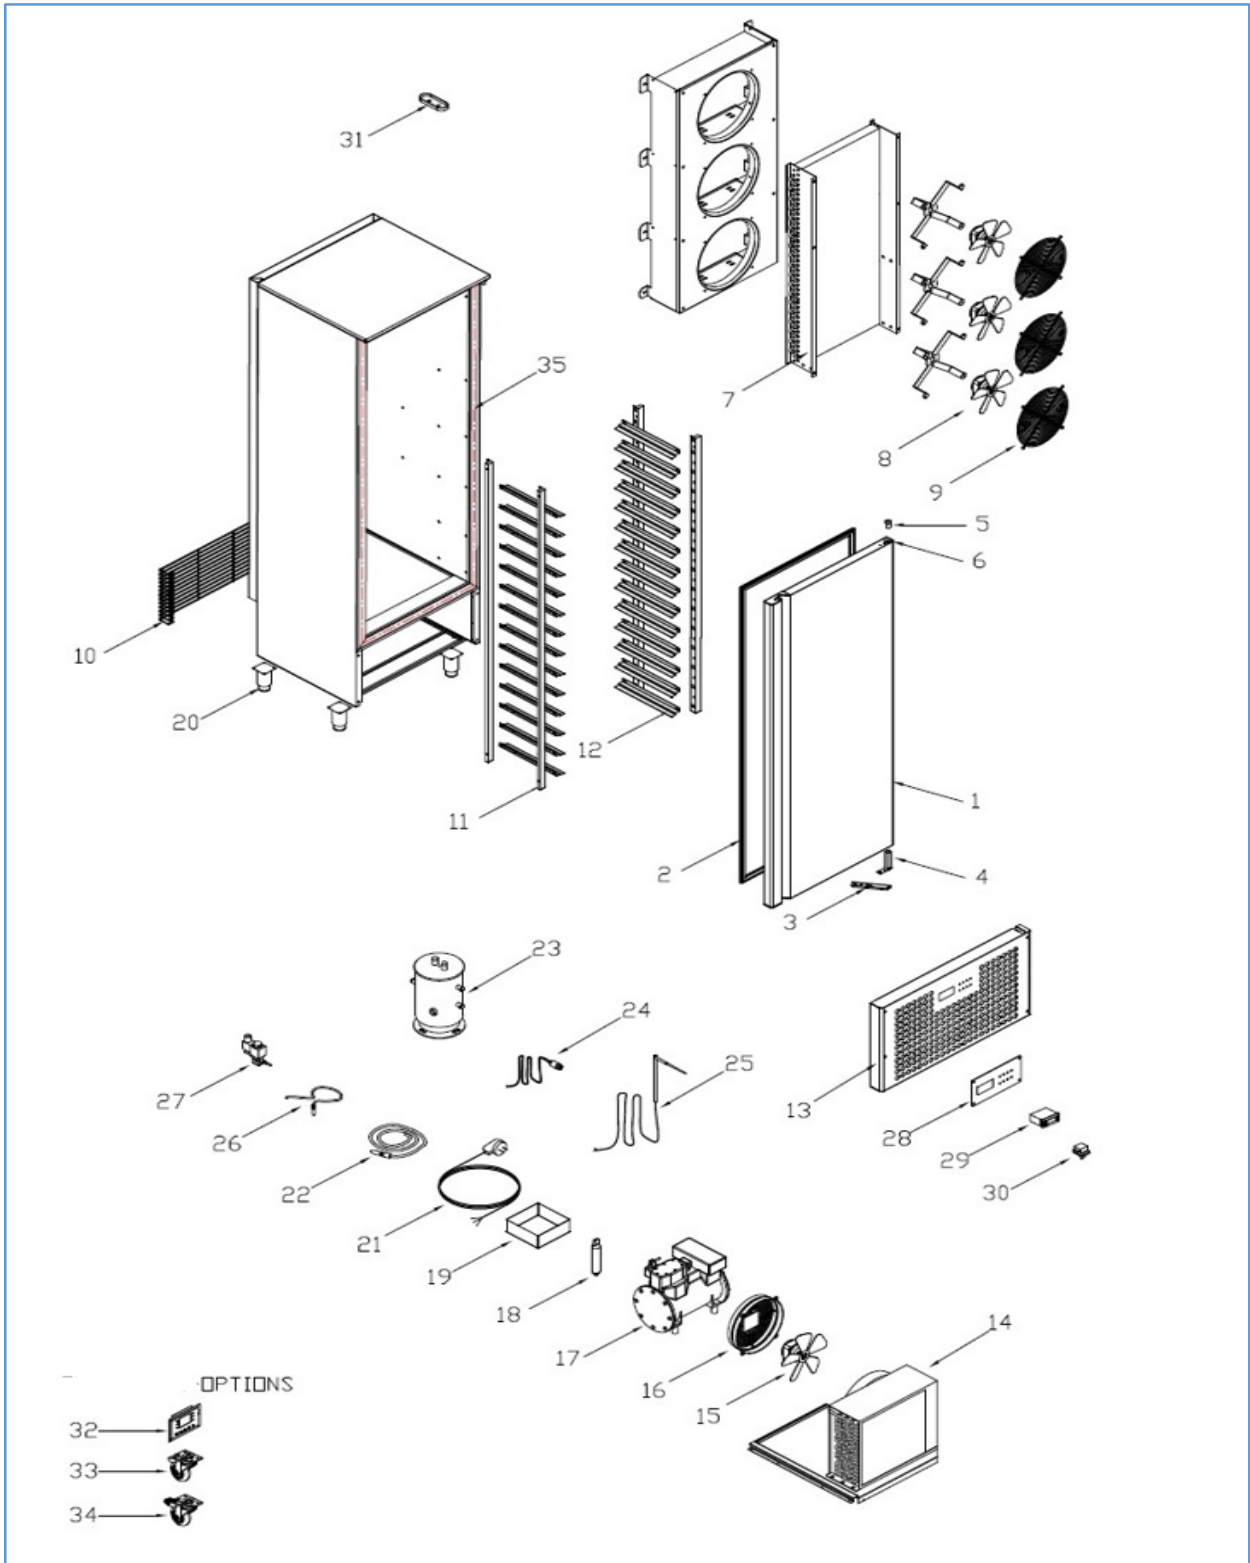

7489.5217

Onderdelen informatie

Erzatzteil information

Spare part information

Information de pièces

Onderdelenlijst 7489.5217

POS:	Art.No.:	Omschrijving:	Aantal:
1		DOOR	1
2	9113.1960	DOOR GASKET	1
3	9113.1315	LOVER HINGE BRACET	1
4	9113.1260	UPRIGHT HINGE AND PARTS	1
5	9113.1885	UPPER HINGE PIM	1
6	9113.1270	HINGE PLASTIC	1
7	9113.1965	EVAPOROTOR	1
8	9113.1895	EVAPORATÖR FAN EBM 72/90	3
9		FAN PROTECTION WIRE	3
10		REAR PROTECTION WIRE	1
11		SHELF RACKET	4
12		SHELF GUIDE	28
13		CANOPY	1
14	9113.1970	VBL-15 CONDANSER	1
15	9113.1975	FAN MOTOR	1
16		CONDANSER FAN PLASTIC	1
17	9113.1980	COMPRESSOR - H300CS	1
18		DRAYER	1
19	9113.1080	WATER BOX	1
20		STAINLESS STEEL LEG	4
21		PLUG CABLE	1
22		PROP-3m	1
23		DIESEL FREEZER TANK	1
24	9113.1910	PRESSURE SENSOR	1
25		PROP	1
26	9113.0150	PROP-1,5m	1
27	9113.0595	SELONOID VALVE 3/8	1
28		DIGITAL LABEL	1
29		MECHANICAL BLAST DIGITAL (EVCO)	1
30	9113.0700	EVAPORATOR SWITCH	1
31		PROP COVER	1
32		BLAST TOUCH DIGITAL (EVCO)	1
33	9113.0615	WHEELS	4
34	9113.0620	WHEELS BRAKE	4
35	9113.0980	DOOR RESISTANCE 4,7mt	1