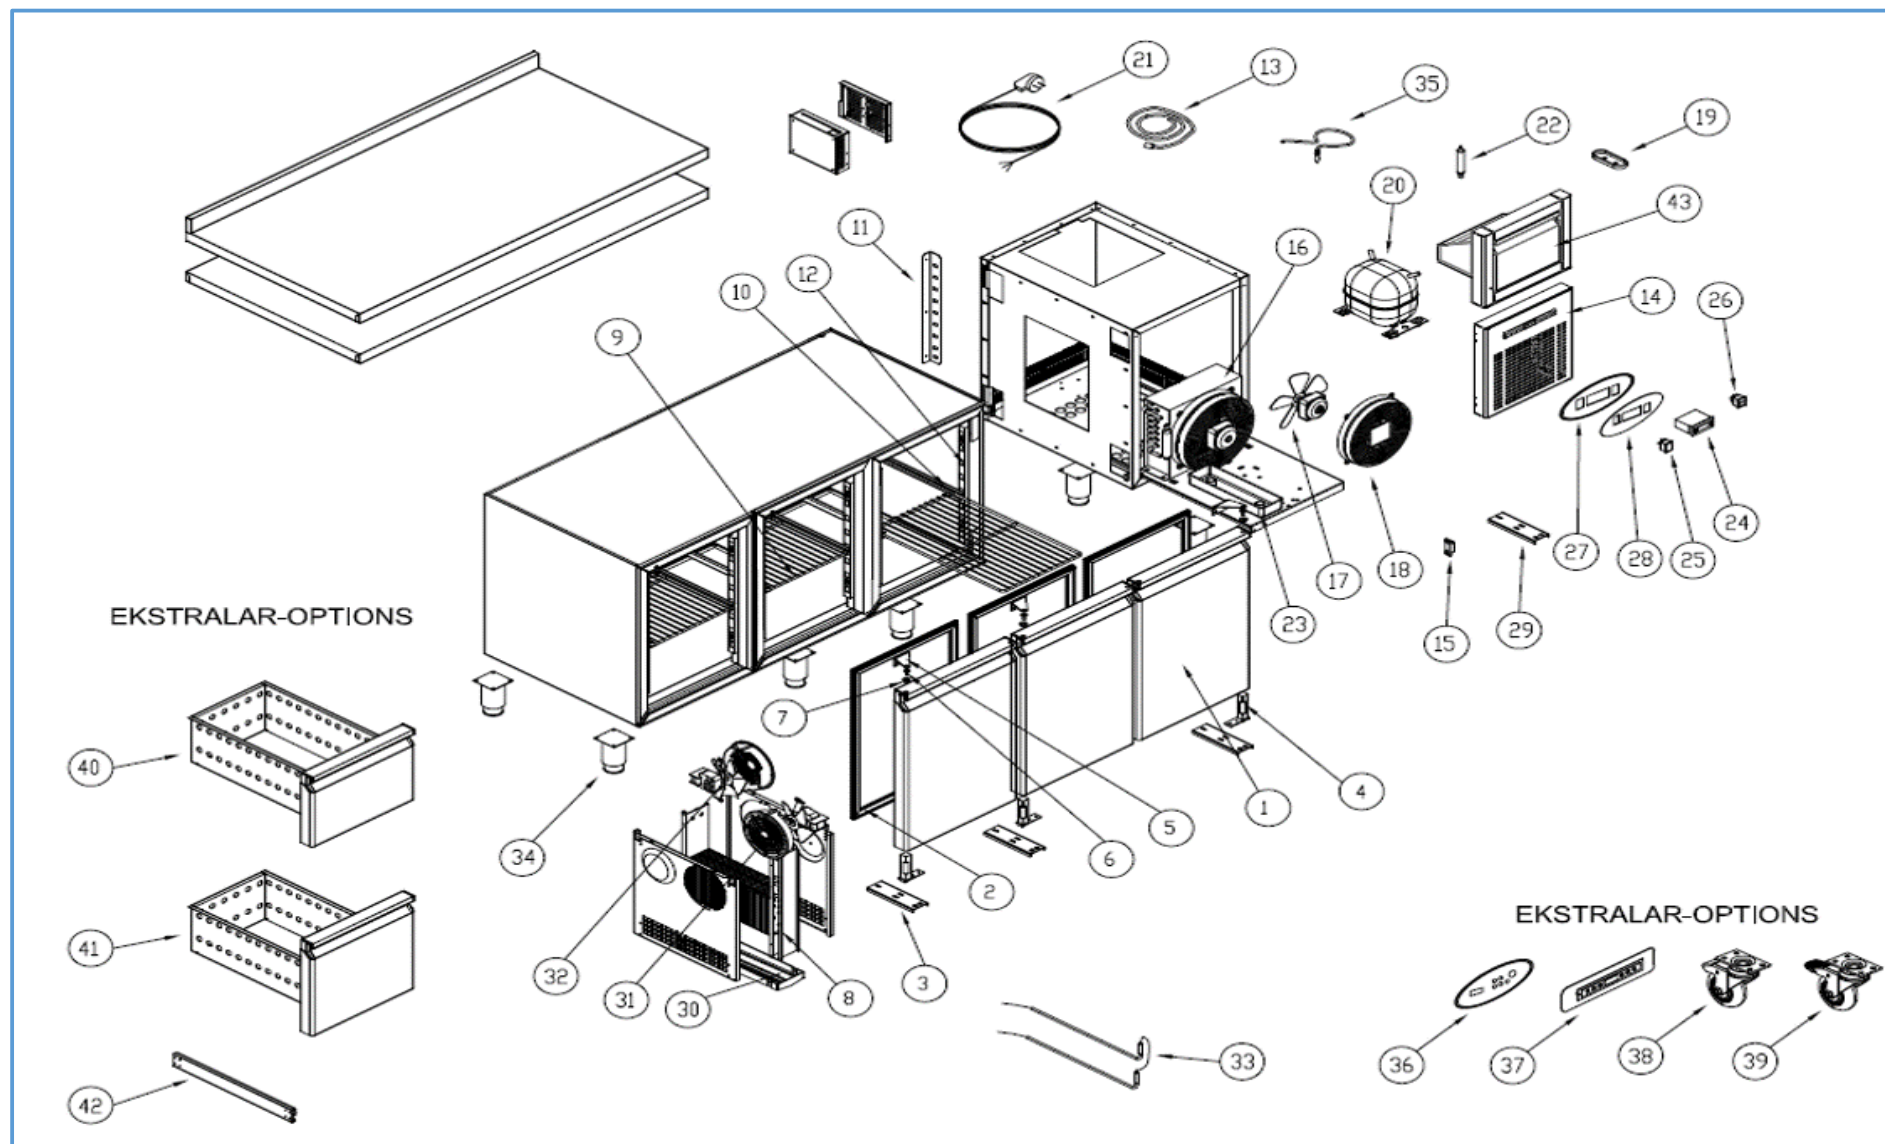

7489.5265

Onderdelen informatie

Erzatzteil information

Spare part information

Information de pièces

Onderdelenlijst 7489.5265

POS:	Art.No.:	Omschrijving:	Aantal:
1		DOOR	3
1a		GLASS DOOR	3
2	9113.1985	DOOR GASKET	3
3	9113.1810	LOVER HINGE BRACET	3
4	9113.1260	UPRIGHT HINGE AND PARTS	3
5		UPPER HINGE	3
6	9113.1815	UPPER HINGE PIM	3
7	9113.1820	HINGE PLASTIC	3
8	9113.0250	EVAPOROTOR	1
9		SHELF-KSN 440X405	6
10		SHELF GUIDE - 430m	12
11		SHELF RACKET - BACK	6
12		SHELF RACKET - FRONT	6
13		PROP	1
14		CANOPY	1
15		MAGNET HINGES	2
16	9113.1770	1/2 Hp CONDANSER	1
17	9113.1525	10W-FAN MOTOR	1
18	9113.0230	CONDANSER FAN PLASTIC	1
19		PROP COVER	1
20	9113.0480	COMPRESSOR--EMT 6170Z	1
21		PLUG CABLE	1
22		DRAYER	1
23	9113.1080	WATER BOX	1
24		DIGITAL THERMOSTAT TWO PROPE(DIXELL)	1
25	9113.0675	POWER SWITCH	1
26	9113.0680	ON - OFF SWITCH	1
27		PLASTIC COVER	1
28		DIGITAL LABEL	1
29		CANOPY HINGE	1
30	9113.1075	EVAPOROTOR CUP	1
31	9113.0225	PLASTIC FAN PROTECTION	2
32	9113.0310	EVAP FAN MOTOR	2
33	9113.1045	200W RESISTANCE	1
34		STAINLESS STEEL LEG	5
35	9113.0150	PROP	1
36	9113.0155	MOTHERBOARD	1
37		TOUCH CONTROL DIGITAL	1
38	9113.0615	WHEELS	3
39	9113.0620	WHEELS BRAKE	2
40		1/3 DRAWERSN (KSN)	9
41		1/2 DRAWERS (KSN)	6
42		DRAWER RAIL	
43		COFFEE DRAWER	1
.	9113.1670	COUNTER REF EVAP GROUP 3 DOORS	1
.	9113.1685	COUNTER REF EVAPARATOR DOUBLE	1